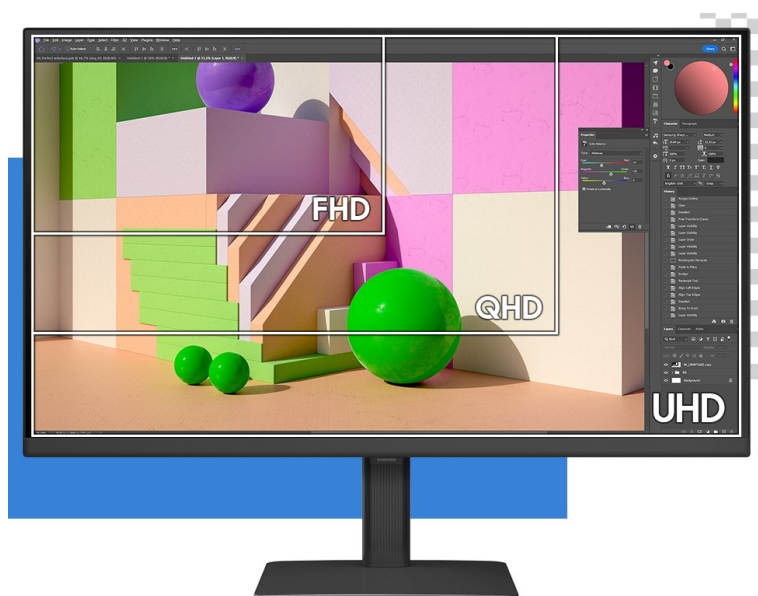

### Samsung ViewFinity S80UD - profesionální obraz i ochrana očí

Využijte vysoké rozlišení **monitoru Samsung ViewFinity S8 (S80UD)** pro náročnou práci i multimediální zábavu. Podporuje profesionální činnost, tvorbu multimediálního obsahu i jeho sledování a editaci. Díky vysokému **4K UHD rozlišení** vám zprostředkuje obraz do nejmenších detailů. Dokonalou reprodukci obrazu po stránce barev, ostroty i velmi drobných efektů oceníte při té nejnáročnější designérské práci, činnosti s grafikou apod. **VA panel** se širokými pozorovacími úhly podporuje sledování živých barev i při pohledu ze stran.

**99% pokrytí barevného prostoru sRGB a HDR10** zajistí barvy na profesionální úrovni. Vysoká přesnost a odladění i jemných odstínů ocení všichni designéři, grafici a další kreativci napříč obory. **Plocha o velikosti 32"** umožní komfortní práci s aplikacemi i nástroji ve více oknech najednou. Nechybí ani rozmanité možnosti připojení. Ke zdroji obrazu monitor **Samsung ViewFinity S8** připojíte pomocí rozhraní **HDMI, DisplayPort** a nechybí ani **USB 3.0, LAN** či **USB-C**.

### Samsung ViewFinity S8 (S80UD)

LED monitor s úhlopříčkou **32"** nabízí 4K Ultra HD rozlišení **3840 × 2160** obrazových bodů, jas **350 cd/m<sup>2</sup>**, dobu odezvy **5 ms**, pokrytí **99 % barevné palety sRGB** a podporu **HDR10**. Použitím technologie **VA** je dosaženo širokých pozorovacích úhlů **178° horizontálně i vertikálně**. K dispozici jsou **tři porty USB 3.0**, ethernetový port **RJ-45** a jeden port **USB-C**, který kromě vysokorychlostního přenosu videa a dat umožňuje napájení připojených zařízení až do 90 W. Potěší také výškově nastavitelný stojan a funkce **Pivot**, která umožňuje otočení obrazovky o 90°.

### ZÁKLADNÍ SPECIFIKACE

**Typ panelu:** VA

**Úhlopříčka:** 32"

**Poměr stran:** 16 : 9

**Rozlišení:** 3840 × 2160

**Kontrastní poměr:** 3000 : 1

**Doba odezvy:** 5 ms

**Rozhraní:** 1× HDMI, 1× DisplayPort, 3× USB 3.0 port, 1× USB-C port, 1× RJ-45, 1× sluchátkový výstup