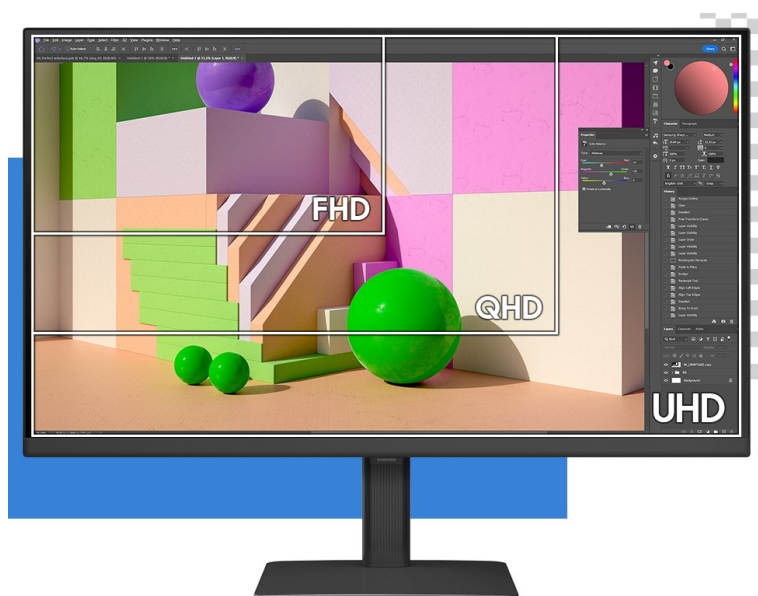

### Samsung ViewFinity S80UD - profesionální obraz i ochrana očí

Využijte vysoké rozlišení **monitoru Samsung ViewFinity S8 (S80UD)** pro náročnou práci i multimediální zábavu. Podporuje profesionální činnost, tvorbu multimediálního obsahu i jeho sledování a editaci. Díky vysokému **4K UHD rozlišení** vám zprostředkuje obraz do nejmenších detailů. Dokonalou reprodukci obrazu po stránce barev, ostrosti i velmi drobných efektů oceníte při té nejnáročnější designérské práci, činnosti s grafikou apod. **VA panel** se širokými pozorovacími úhly podporuje sledování živých barev i při pohledu ze stran.

**99% pokrytí barevného prostoru sRGB a HDR10** zajistí barvy na profesionální úrovni. Vysoká přesnost a odladění i jemných odstínů ocení všichni designéři, grafici a další kreativci napříč obory. **Plocha o velikosti 32"** umožní komfortní práci s aplikacemi i nástroji ve více oknech najednou. Nechybí ani rozmanité možnosti připojení. Ke zdroji obrazu monitor **Samsung ViewFinity S8** připojíte pomocí rozhraní **HDMI, DisplayPort** a nechybí ani **USB 3.0, LAN** či **USB-C**.

### Samsung ViewFinity S8 (S80UD)

LED monitor s úhlopříčkou **32"** nabízí 4K Ultra HD rozlišení **3840 × 2160** obrazových bodů, jas **350 cd/m<sup>2</sup>**, dobu odezvy **5 ms**, pokrytí **99 % barevné palety sRGB** a podporu **HDR10**. Použitím technologie **VA** je dosaženo širokých pozorovacích úhlů **178° horizontálně i vertikálně**. K dispozici jsou **tři porty USB 3.0**, ethernetový port **RJ-45** a jeden port **USB-C**, který kromě vysokorychlostního přenosu videa a dat umožňuje napájení připojených zařízení až do 90 W. Potěší také výškově nastavitelný stojan a funkce **Pivot**, která umožňuje otočení obrazovky o 90°.

### ZÁKLADNÍ SPECIFIKACE

**Typ panelu:** VA

**Úhlopříčka:** 32"

**Poměr stran:** 16 : 9

**Rozlišení:** 3840 × 2160

**Kontrastní poměr:** 3000 : 1

**Doba odezvy:** 5 ms

**Rozhraní:** 1× HDMI, 1× DisplayPort, 3× USB 3.0 port, 1× USB-C port, 1× RJ-45, 1× sluchátkový výstup