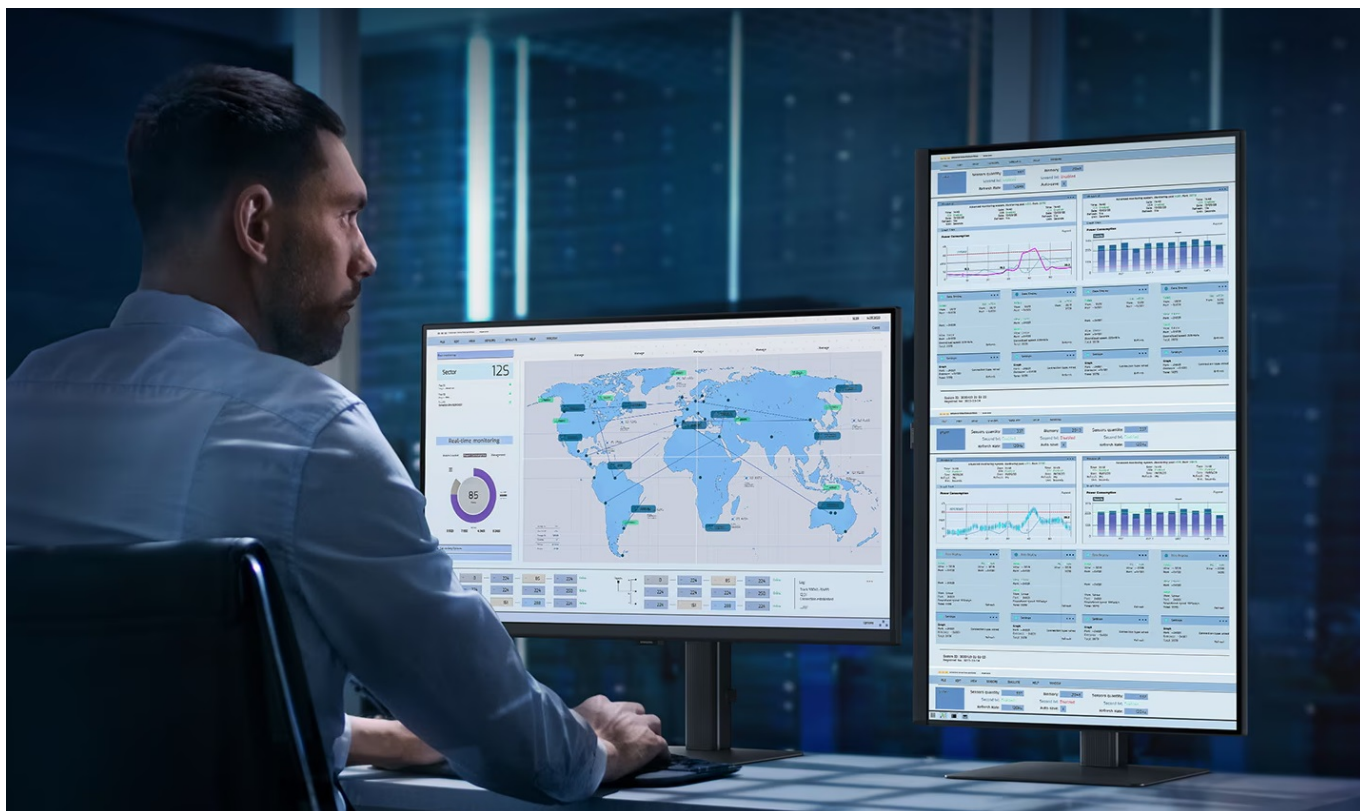

### Samsung ViewFinity S80UD - profesionální obraz i ochrana očí

Využijte vysoké rozlišení **monitoru Samsung ViewFinity S8 (S80UD)** pro náročnou práci i multimediální zábavu. Podporuje profesionální činnost, tvorbu multimediálního obsahu i jeho sledování a editaci. Díky vysokému **4K UHD rozlišení** vám zprostředkuje obraz do nejmenších detailů. Dokonalou reprodukci obrazu po stránce barev, ostrosti i velmi drobných efektů oceníte při té nejnáročnější designérské práci, činnosti s grafikou apod. **VA panel** se širokými pozorovacími úhly podporuje sledování živých barev i při pohledu ze stran.