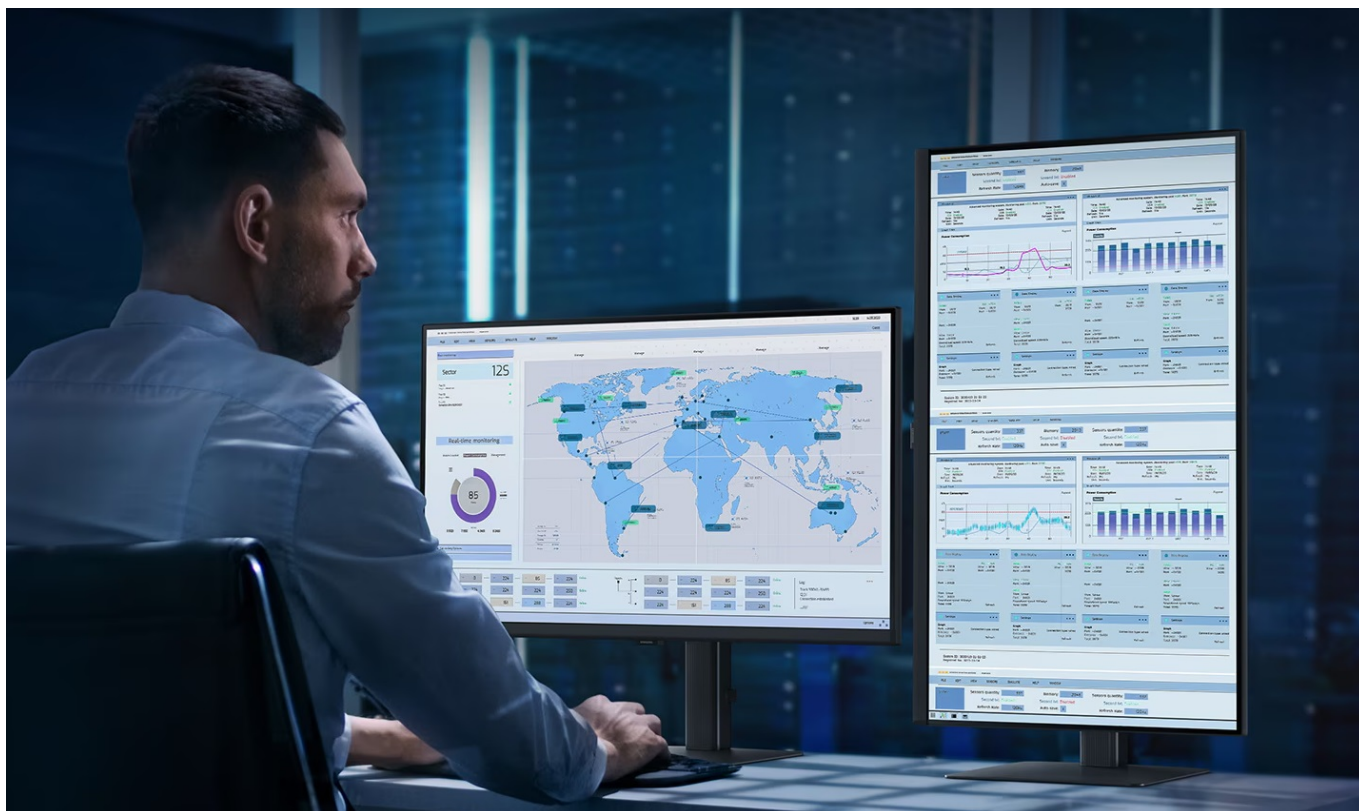

### Samsung ViewFinity S80UD - profesionální obraz i ochrana očí

Využijte vysoké rozlišení **monitoru Samsung ViewFinity S8 (S80UD)** pro náročnou práci i multimediální zábavu. Podporuje profesionální činnost, tvorbu multimediálního obsahu i jeho sledování a editaci. Díky vysokému **4K UHD rozlišení** vám zprostředkuje obraz do nejmenších detailů. Dokonalou reprodukci obrazu po stránce barev, ostroty i velmi drobných efektů oceníte při té nejnáročnější designérské práci, činnosti s grafikou apod. **VA panel** se širokými pozorovacími úhly podporuje sledování živých barev i při pohledu ze stran.