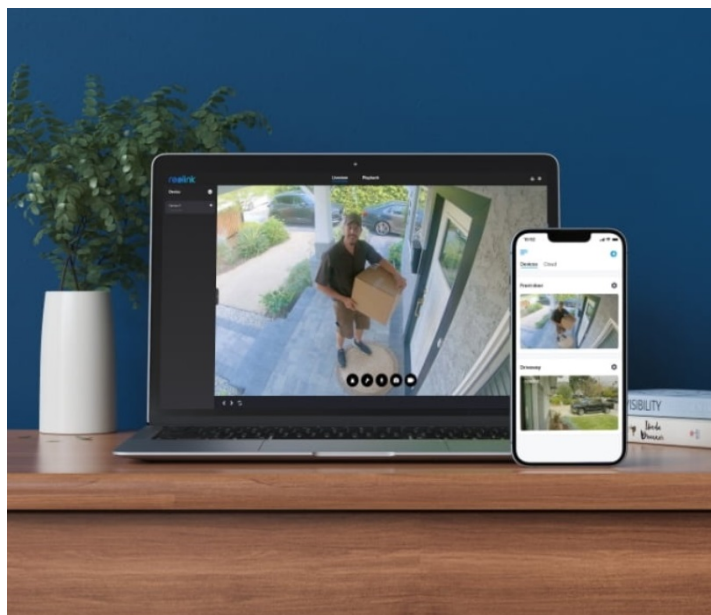

### Permanentní ochrana ve dne, noci i za špatného počasí s kamerou Reolink W330

**Bezpečnostní IP kamera Reolink W330**, která vaši bezpečnost staví na vysokorychlostní **technologii Wi-Fi 6**. Díky tomu podporuje plynulé streamování obrazu ve vysoké kvalitě 4K a bez zpoždění. **Snímač CMOS se 4K rozlišením** vám zprostředkuje všechny detaily a ostrý obraz bez rozmazání. V noci oceníte podporu barevného nočního vidění s možností nastavení bodového reflektoru, který se spustí při detekci pohybu.

V klidovém režimu pak snímá obraz černobíle. O podezřelé detekci vás kamera Reolink W330 **informuje v reálném čase formou upozornění skrze aplikaci Reolink. Inteligentní detekce** dokáže rozpoznat osoby, vozidla i zvířata, takže výrazně potlačuje falešné poplachy. V případě narušení prostoru se aktivuje reflektor i siréna pro efektivní vystrašení nezvaného návštěvníka.

Podezřelé osoby můžete překvapit také s využitím obousměrné komunikace, kterou obstarává zabudovaný **reproduktor a mikrofon**. IP kamera Reolink W330 se vyznačuje **robustní konstrukcí s krytím IP67**. Díky tomu je vhodná pro venkovní instalaci a provoz v jakémkoli počasí.

### Reolink W330

8megapixelová IP kamera typu **bullet** nabízí snímač **1/2,7" CMOS** s rozlišením **3840 × 2160** obrazových bodů a úhlem záběru **88,8°** (horizontálně). V případě zhoršených světelných podmínek či tmy je přítomen IR přísvit do vzdálenosti **až 30 m** a bílý **LED přísvit** pro barevné záznamy v noci. Připojení lze jednoduše realizovat bezdrátově pomocí **Wi-Fi (802.11a/b/g/n/ac/ax)**. Díky **aplikaci Reolink** lze sledovat dění v domácnosti či jiných prostorech **24 hodin denně, 7 dní v týdnu** odkudkoli skrze váš smartphone. Kamera navíc disponuje zabudovaným mikrofonem a reproduktorem. Díky voděodolnosti dle **IP67** nabízí jak vnitřní, tak i venkovní možnost použití.