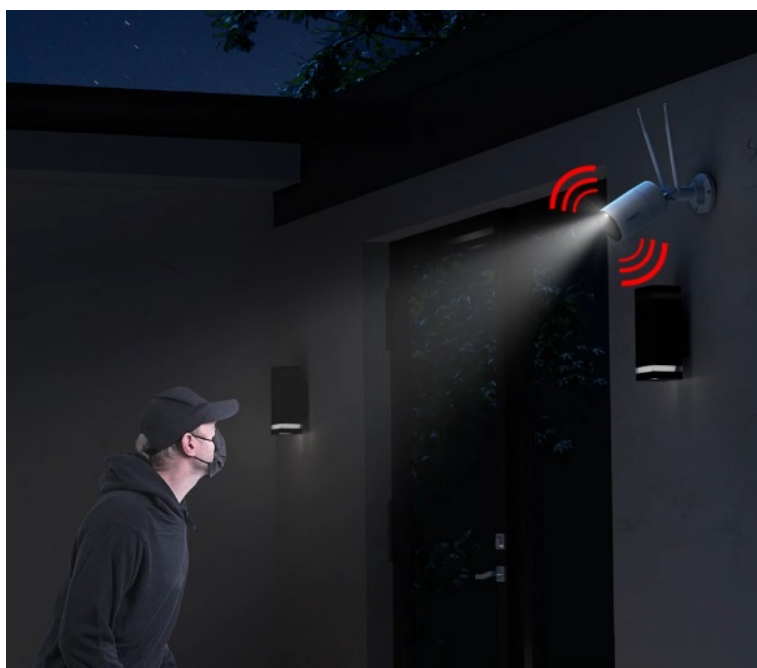

### Permanentní ochrana ve dne, noci i za špatného počasí s kamerou Reolink W330

**Bezpečnostní IP kamera Reolink W330**, která vaši bezpečnost staví na vysokorychlostní **technologii Wi-Fi 6**. Díky tomu podporuje plynulé streamování obrazu ve vysoké kvalitě 4K a bez zpoždění. **Snímač CMOS se 4K rozlišením** vám zprostředkuje všechny detaily a ostrý obraz bez rozmazání. V noci oceníte podporu barevného nočního vidění s možností nastavení bodového reflektoru, který se spustí při detekci pohybu.

V klidovém režimu pak snímá obraz černobíle. O podezřelé detekci vás kamera Reolink W330 **informuje v reálném čase formou upozornění skrze aplikaci Reolink. Inteligentní detekce** dokáže rozpoznat osoby, vozidla i zvířata, takže výrazně potlačuje falešné poplachy. V případě narušení prostoru se aktivuje reflektor i siréna pro efektivní vystrašení nezvaného návštěvníka.

Podezřelé osoby můžete překvapit také s využitím obousměrné komunikace, kterou obstarává zabudovaný **reproduktor a mikrofon**. IP kamera Reolink W330 se vyznačuje **robustní konstrukcí s krytím IP67**. Díky tomu je vhodná pro venkovní instalaci a provoz v jakémkoli počasí.

### Reolink W330

8megapixelová IP kamera typu **bullet** nabízí snímač **1/2,7" CMOS** s rozlišením **3840 × 2160** obrazových bodů a úhlem záběru **88,8°** (horizontálně). V případě zhoršených světelných podmínek či tmy je přítomen IR přísvit do vzdálenosti **až 30 m** a bílý **LED přísvit** pro barevné záznamy v noci. Připojení lze jednoduše realizovat bezdrátově pomocí **Wi-Fi (802.11a/b/g/n/ac/ax)**. Díky **aplikaci Reolink** lze sledovat dění v domácnosti či jiných prostorech **24 hodin denně, 7 dní v týdnu** odkudkoli skrze váš smartphone. Kamera navíc disponuje zabudovaným mikrofonem a reproduktorem. Díky voděodolnosti dle **IP67** nabízí jak vnitřní, tak i venkovní možnost použití.