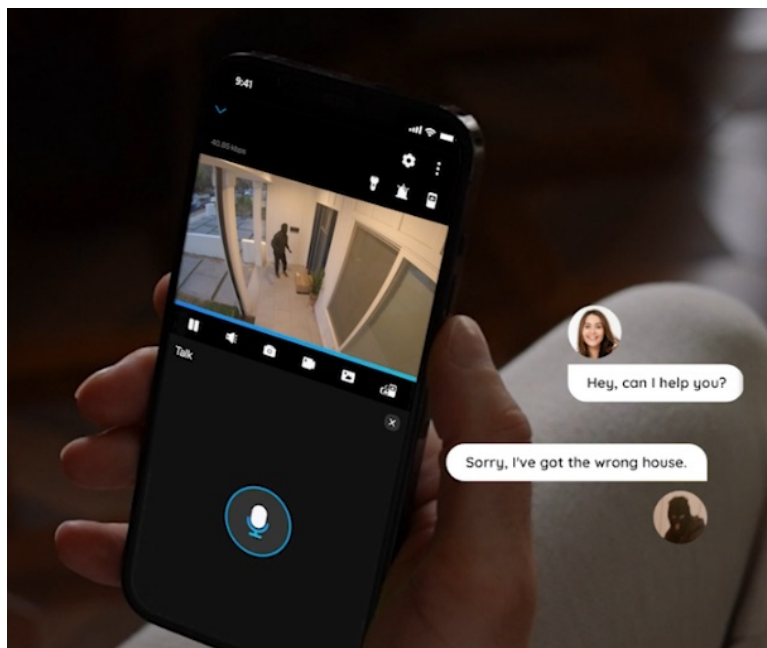

### Permanentní ochrana ve dne, noci i za špatného počasí s kamerou Reolink W330

**Bezpečnostní IP kamera Reolink W330**, která vaši bezpečnost staví na vysokorychlostní **technologii Wi-Fi 6**. Díky tomu podporuje plynulé streamování obrazu ve vysoké kvalitě 4K a bez zpoždění. **Snímač CMOS se 4K rozlišením** vám zprostředkuje všechny detaily a ostrý obraz bez rozmazání. V noci oceníte podporu barevného nočního vidění s možností nastavení bodového reflektoru, který se spustí při detekci pohybu.

V klidovém režimu pak snímá obraz černobíle. O podezřelé detekci vás kamera Reolink W330 **informuje v reálném čase formou upozornění skrze aplikaci Reolink. Inteligentní detekce** dokáže rozpoznat osoby, vozidla i zvířata, takže výrazně potlačuje falešné poplachy. V případě narušení prostoru se aktivuje reflektor i siréna pro efektivní vystrašení nezvaného návštěvníka.

Podezřelé osoby můžete překvapit také s využitím obousměrné komunikace, kterou obstarává zabudovaný **reproduktor a mikrofon**. IP kamera Reolink W330 se vyznačuje **robustní konstrukcí s krytím IP67**. Díky tomu je vhodná pro venkovní instalaci a provoz v jakémkoli počasí.

### Reolink W330

8megapixelová IP kamera typu **bullet** nabízí snímač **1/2,7" CMOS** s rozlišením **3840 × 2160** obrazových bodů a úhlem záběru **88,8°** (horizontálně). V případě zhoršených světelných podmínek či tmy je přítomen IR přísvit do vzdálenosti **až 30 m** a bílý **LED přísvit** pro barevné záznamy v noci. Připojení lze jednoduše realizovat bezdrátově pomocí **Wi-Fi (802.11a/b/g/n/ac/ax)**. Díky **aplikaci Reolink** lze sledovat dění v domácnosti či jiných prostorech **24 hodin denně, 7 dní v týdnu** odkudkoli skrze váš smartphone. Kamera navíc disponuje zabudovaným mikrofonem a reproduktorem. Díky voděodolnosti dle **IP67** nabízí jak vnitřní, tak i venkovní možnost použití.