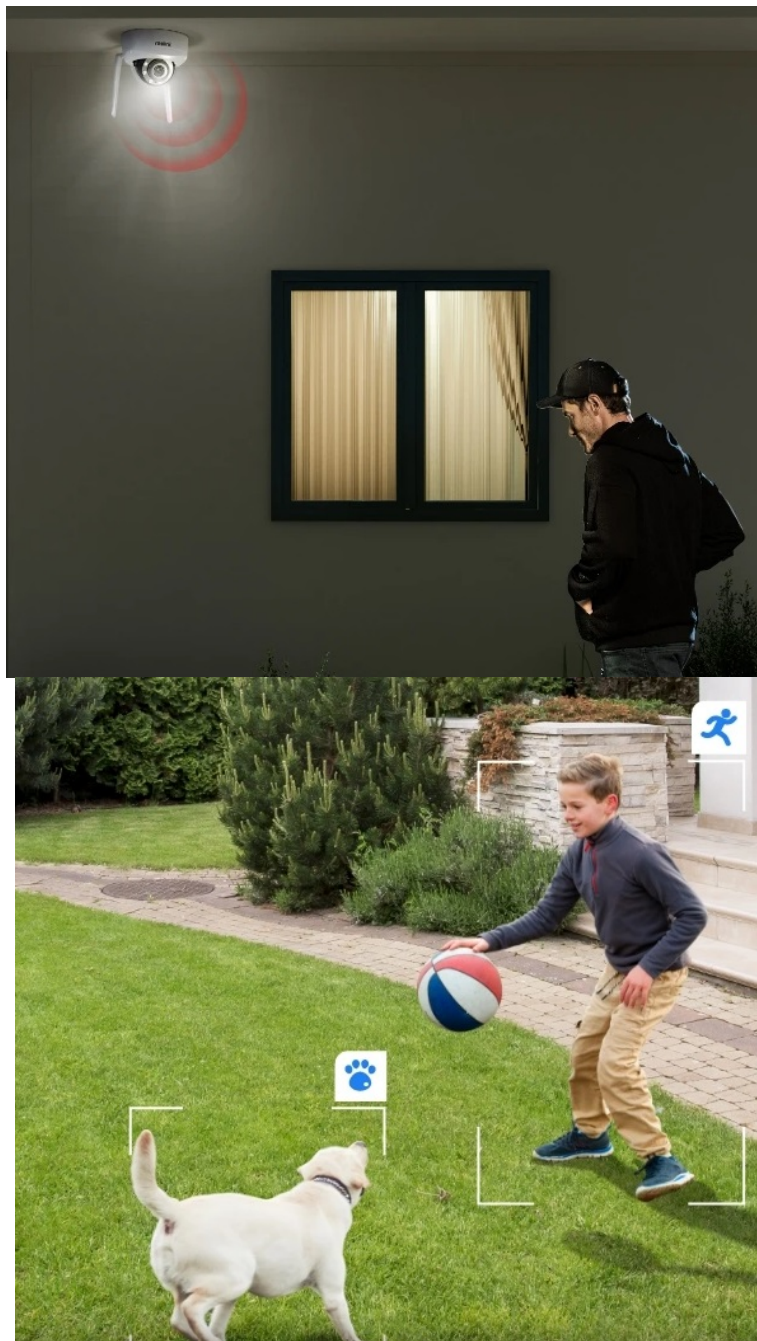

Popis

IP kamera Reolink W437 - chrání okolí, odolá vandalům

Bezpečnostní IP kamera Reolink W437, na kterou si žádný vandal nepříjde. Vyznačuje se robustní **konstrukcí třídy odolnosti IK10, respektive IP67**, díky čemuž se přes její pevný kryt jen tak něco nedostane. Vydrží nárazy, drsné podmínky počasí i pokusy o úmyslné poškození a v každé situaci odvede svou práci. Model podporuje **technologii Wi-Fi 6**, díky čemuž je zajištěno **plynulé streamování obrazu ve vysokém rozlišení 4K**.

Blesková rychlost a stabilní konektivita přinese zabezpečení vaší domácnosti. Záběry v jemném 4K rozlišení vám umožní zachytit obraz ostře a se všemi detaily. Ve spojení s **režimem nočního vidění** vám umožní komfortní sledování během dne, noci i za slabého osvětlení. **IP kamera Reolink W437** nabízí funkci **5x optického zoomu**, která je ideální pro zachycení objektů, které jsou zdaleka hůře viditelné.

Optimálně se přiblíží a bez snížení kvality obrazu vám poskytne požadovaný obsah. O veškerém dění budete vědět formou **notifikací skrze aplikaci Reolink**. Kamera dokáže **detekovat osoby, vozidla i zvířata**. V případě podezřelého záchytu obsahuje **system dvojího varování** ve formě reflektorů a sirény. Nechybí ani zabudovaný **mikrofon a reproduktor** pro obousměrnou komunikaci.