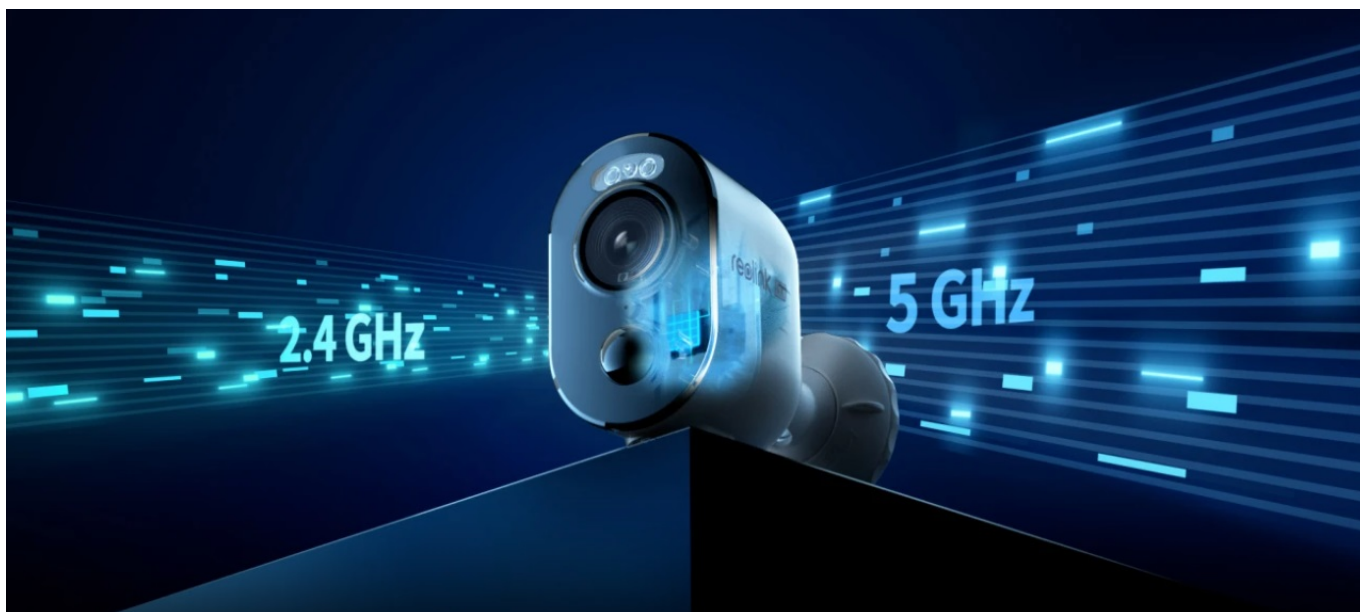

### Reolink Argus Series B350 - chraňte svůj prostor chytře

**IP kamera Reolink Argus Series B350** přináší efektivní ochranu vašeho prostoru. Kamera dokáže zachytit obraz ve **vysokém rozlišení 4K**, takže záznamy jsou jasné, čisté a obsahují všechny potřebné detaily. Díky **pokročilé detekci** dokáže rozlišit osoby, vozidla i zvířata od dalších objektů, a tak potlačit falešné poplachy.

Samozřejmostí je **noční režim s integrovaným IR přísvitem a barevným LED přísvitem**, takže ani za špatných světlených podmínek nebo uprostřed noci nenechá nic bez dozoru. **IP kamera Reolink Argus Series B350** podporuje bezdrátové připojení skrze **dvoupásmovou Wi-Fi**, díky čemuž je zajištěna snadná instalace bez kabelů a flexibilní umístění přesně podle vašich požadavků například na příjezdovou cestu, verandu, pergolu.

O provoz se stará **dobíjecí baterie s dlouhou výdrží**, případně lze využít i formu solárního panelu, a tak je vhodná i pro ty, kteří dbají na šetrnost a ekologii. Nechybí ani **integrovaný mikrofon a reproduktor** pro oboustrannou komunikaci. Konstrukce splňuje **certifikaci IP65**, díky čemuž je vhodná pro umístění ve vnitřním i vnějším prostoru.