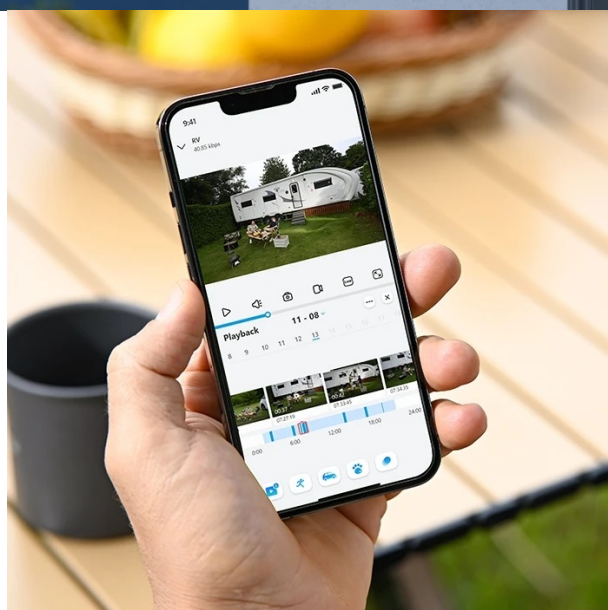

Popis

Reolink Go Series G340 - kamera pro silné zabezpečení prostoru

Bezpečnostní IP kamera Reolink Go Series G340, která zajistí dohled jakéhokoli místa. Využívá **mobilní síť 4G LTE** a napájení skrze **baterii** či **solární energie**, takže pro její provoz nejsou potřeba žádné kabely nebo Wi-Fi. Díky tomu je toto bezpečnostní řešení mimořádně flexibilní a vhodné pro instalaci kdekoli. **IP kamera Reolink Go Series G340** podporuje obraz ve vysokém **rozlišení 4K**. Veškeré detaily zachytí precizně a obrázky i videa budou bez rozmazání. Navíc díky **nočnímu vidění** umožní monitoring jak za slabého denního osvětlení, tak uprostřed noci.

Díky **obousměrnému zvuku** můžete komunikovat přímo, ať jste kdekoli. Pomocí **aplikace Reolink** máte všechny důležité funkce pod kontrolou. Skrze smartphone můžete vzdáleně sledovat aktuální dění, přehrávat obsah nebo upravit zóny pohybu. Díky **robustnímu provedení třídy IP65** je chráněna proti vnějším podmínkám a ideální také pro venkovní instalaci.

Reolink Go Series G340

8megapixelová IP kamera typu **bullet** nabízí snímač **1/2,7" CMOS** s rozlišením **3840 x 2160** obrazových bodů a úhlem záběru **105°** (horizontálně). V případě zhoršených světelných podmínek či tmy je přítomen IR přísvit do vzdálenosti **až 10 m**. Napájena je pomocí vestavěné baterie s kapacitou **7800 mAh**. Kameru lze také napájet pomocí **solárního panelu (není součástí balení)**. Díky **aplikaci Reolink** lze sledovat dění v domácnosti či jiných prostorech **24 hodin denně, 7 dní v týdnu** odkudkoli skrze váš smartphone. Kamera navíc disponuje zabudovaným **mikrofonem a reproduktorem**. Zajistí potěší kompatibilita s hlasovými asistenty **Google Assistant a Amazon Alexa**. Díky voděodolnosti dle **IP65** nabízí jak vnitřní, tak i venkovní možnost použití.