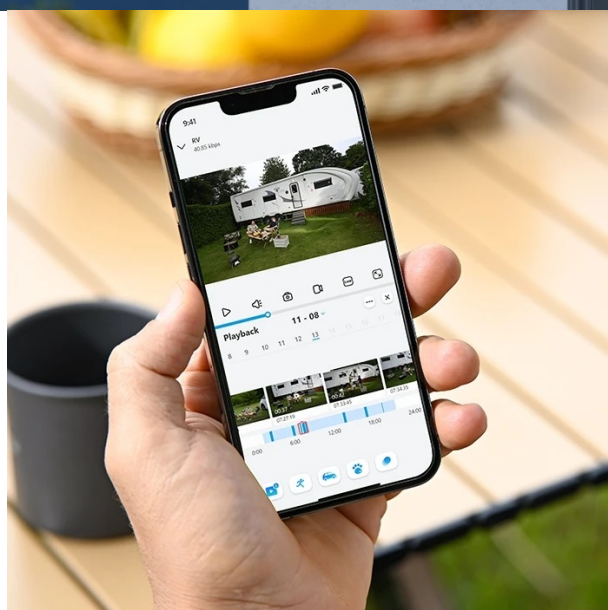

Dobíjecí baterie disponuje dlouhou výdrží a umožní kamerě pracovat samostatně i při výpadku jiného zdroje napájení, typicky v podobě solárního panelu. **Kamera Reolink Go Series G340** dokáže detekovat osoby, vozidla nebo zvířata. V případě podezřelé detekce vám ihned odešle upozornění, abyste situaci mohli zkontrolovat a adekvátně reagovat – například skrze zabudovaný mikrofon a reproduktor.