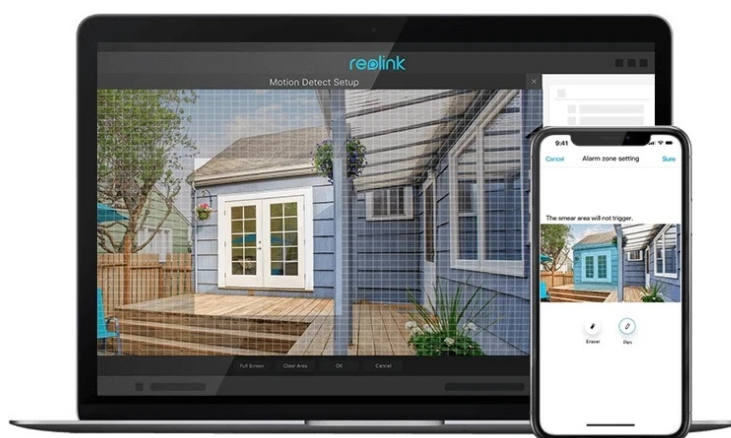

Popis

Ochrana 24/7 s IP kamerou Reolink P340

IP kamera Reolink pro obrazové záznamy ve vysokém rozlišení. Disponuje výkonným objektivem s vysokou světelností a snímačem s vysokým rozlišením, který zachytí **obraz v ultra jemných detailech**, a to včetně rysů obličeje nebo poznávací značky auta. **Pokročilý algoritmus detekce** spolehlivě rozpozná osoby, vozidla nebo zvířata od ostatních objektů. Přispívá tak k vylepšené detekci a posílá upozornění výhradně v případech oprávněných hrozeb.

Samozřejmostí je **robustní konstrukce**. Kryt plní **stupeň odolnosti IP67**, takže kamera je chráněna před vlhkostí, chladem a dalším povětrnostním vlivům. Pro maximální pohodlí podporuje tento model **aplikaci Reolink**, díky níž máte ke kameře vzdálený přístup a můžete živě sledovat veškeré dění, dostávat **upozornění v reálném čase** nebo nastavit zóny pohybu.

Reolink P340

12megapixelová IP kamera typu **bullet** nabízí snímač **1/2,49" CMOS** s rozlišením **4512 x 2512** obrazových bodů s úhlem záběru **93°** (horizontálně). V případě zhoršených světelných podmínek či tmy je přítomen **IR přísvit** do vzdálenosti až 30 m a **bílý LED přísvit**. Připojení lze jednoduše realizovat pomocí **RJ-45 portu**. Díky **aplikaci Reolink** lze sledovat dění v domácnosti či jiných prostorech **24 hodin denně, 7 dní v týdnu** odkudkoli skrze váš smartphone. Kamera navíc disponuje zabudovaným **mikrofonem a reproduktorem**. Díky voděodolnosti dle **IP67** nabízí jak vnitřní, tak i venkovní možnost použití.

- Vysoce kvalitní obraz s rozlišením 12 Mpx
- Účinná kompresní technologie H.265
- IR a bílý LED přísvit
- Detekce pohybu, osob, zvířat a vozidel
- Slot pro paměťovou kartu microSD s kapacitou až 256 GB
- Integrovaný mikrofon a reproduktor
- Odolnost vůči vodě a prachu (IP67)