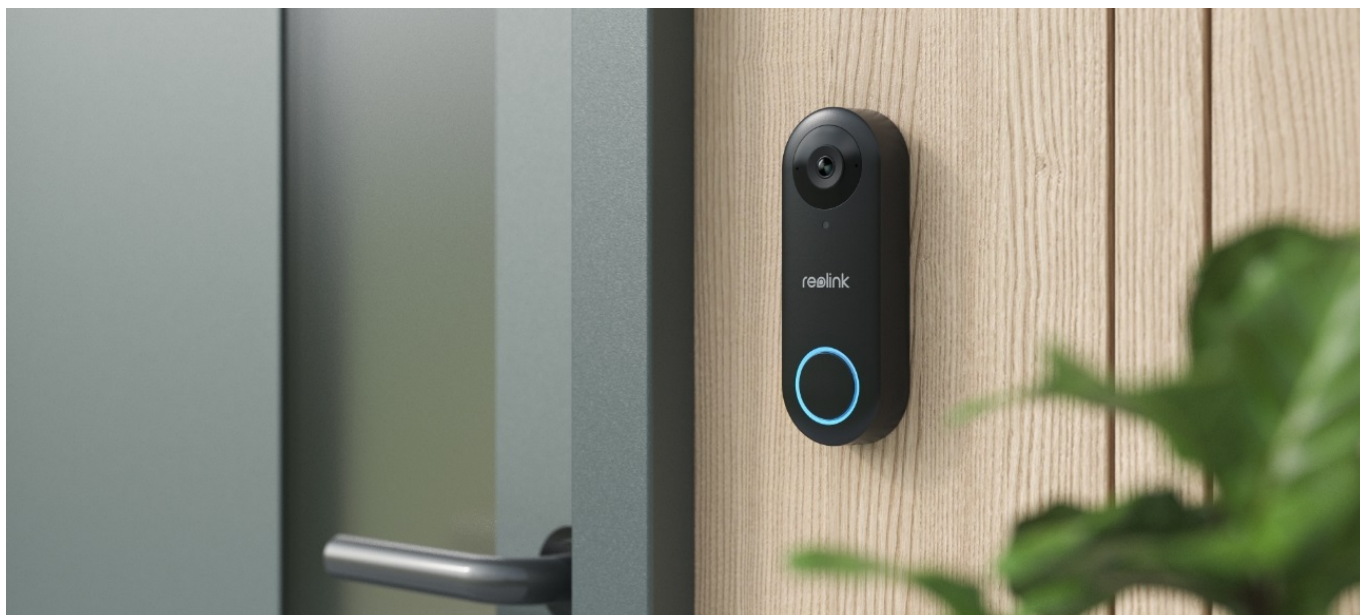

Záruka:

24 měs.

Stav:

Nové zboží

Popis

Reolink D340W - bezpečnost u vašich dveří

Chytrý zvonek s integrovanou kamerou Reolink D340W, který zlepšuje zabezpečení domácnosti. Kamera zachycuje obraz v **ostrém a detailním 2K+ rozlišení** a poskytuje zřetelné a křišťálově čisté záznamy ve dne i v noci. **Zvonek Reolink D340W** nabízí přesnou detekci pohybu a při zachycení podezřelého výskytu vás neprodleně informuje formou notifikace.

Model **Reolink D340W** je vybaven zabudovaným **reproduktorem a dvojicí mikrofonů** pro obousměrnou komunikaci. V reálném čase budete v kontaktu s návštěvníky, kurýrní službou nebo pošťákem, a to přímo z vašeho mobilního telefonu skrze **aplikaci Reolink**. Součástí Reolink D340W je **další zvonek, který stačí jednoduše zapojit do elektrické zásuvky** v místnosti a o každém zaklepaní na dveře budete vědět.

Reolink D340W

Zvonek s kamerou nabízí rozlišení **2560 × 1920** obrazových bodů a úhel záběru **134°** (horizontálně). Video ve vysoké kvalitě zaručí také při nočních záběrech díky **IR přísvitu**. Dokáže detekovat pohyb přede dveřmi a upozornit na něj notifikací v chytrém telefonu. Zvonek disponuje dvoupásmovým bezdrátovým připojením **Wi-Fi** (2,4 GHz, 5 GHz). Potěší také podpora cloudového uložení nebo **microSD** karet do velikosti až 256 GB. Kamera navíc disponuje **dvěma mikrofony a reproduktorem**. Díky mobilní aplikaci **Reolink** budete mít přehled o situaci před dveřmi **24 hodin denně, 7 dní v týdnu** odkudkoli skrze váš smartphone. Zjistíte potěší také podpora Google Assistant. Součástí balení je také přídavný interiérový zvonek s možností volby mezi deseti melodiemi a nastavením hlasitosti.

Obsah balení: zvonek s kamerou, interiérový zvonek, montážní deska, montážní klín, šablona montážních otvorů, napájecí adaptér (1,5 m), prodlužovací kabel (4,5 m a 0,1 m), propojovací kabely, síťový kabel (1 m) a vruty.