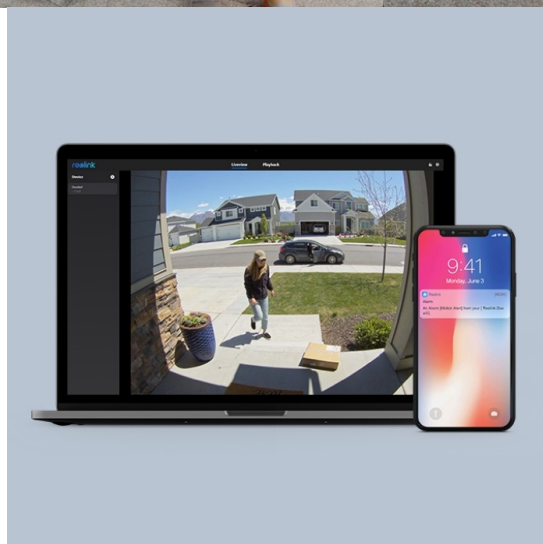

Záruka:

24 měs.

Stav:

Nové zboží

Popis

Reolink D340W - bezpečnost u vašich dveří

Chytrý zvonek s integrovanou kamerou Reolink D340W, který zlepšuje zabezpečení domácnosti. Kamera zachycuje obraz v **ostrém a detailním 2K+ rozlišení** a poskytuje zřetelné a křišťálově čisté záznamy ve dne i v noci. **Zvonek Reolink D340W** nabízí přesnou detekci pohybu a při zachycení podezřelého výskytu vás neprodleně informuje formou notifikace.

Model **Reolink D340W** je vybaven zabudovaným **reproduktorem a dvojicí mikrofonů** pro obousměrnou komunikaci. V reálném čase budete v kontaktu s návštěvníky, kurýrní službou nebo pošťákem, a to přímo z vašeho mobilního telefonu skrze **aplikaci Reolink**. Součástí Reolink D340W je **další zvonek, který stačí jednoduše zapojit do elektrické zásuvky** v místnosti a o každém zaklepaní na dveře budete vědět.

Reolink D340W

Zvonek s kamerou nabízí rozlišení **2560 × 1920** obrazových bodů a úhel záběru **134°** (horizontálně). Video ve vysoké kvalitě zaručí také při nočních záběrech díky **IR přísvitu**. Dokáže detekovat pohyb přede dveřmi a upozornit na něj notifikací v chytrém telefonu. Zvonek disponuje dvoupásmovým bezdrátovým připojením **Wi-Fi** (2,4 GHz, 5 GHz). Potěší také podpora cloudového uložení nebo **microSD** karet do velikosti až 256 GB. Kamera navíc disponuje **dvěma mikrofony a reproduktorem**. Díky mobilní aplikaci **Reolink** budete mít přehled o situaci před dveřmi **24 hodin denně, 7 dní v týdnu** odkudkoli skrze váš smartphone. Zjistíte potěší také podpora Google Assistant. Součástí balení je také přídavný interiérový zvonek s možností volby mezi deseti melodiemi a nastavením hlasitosti.