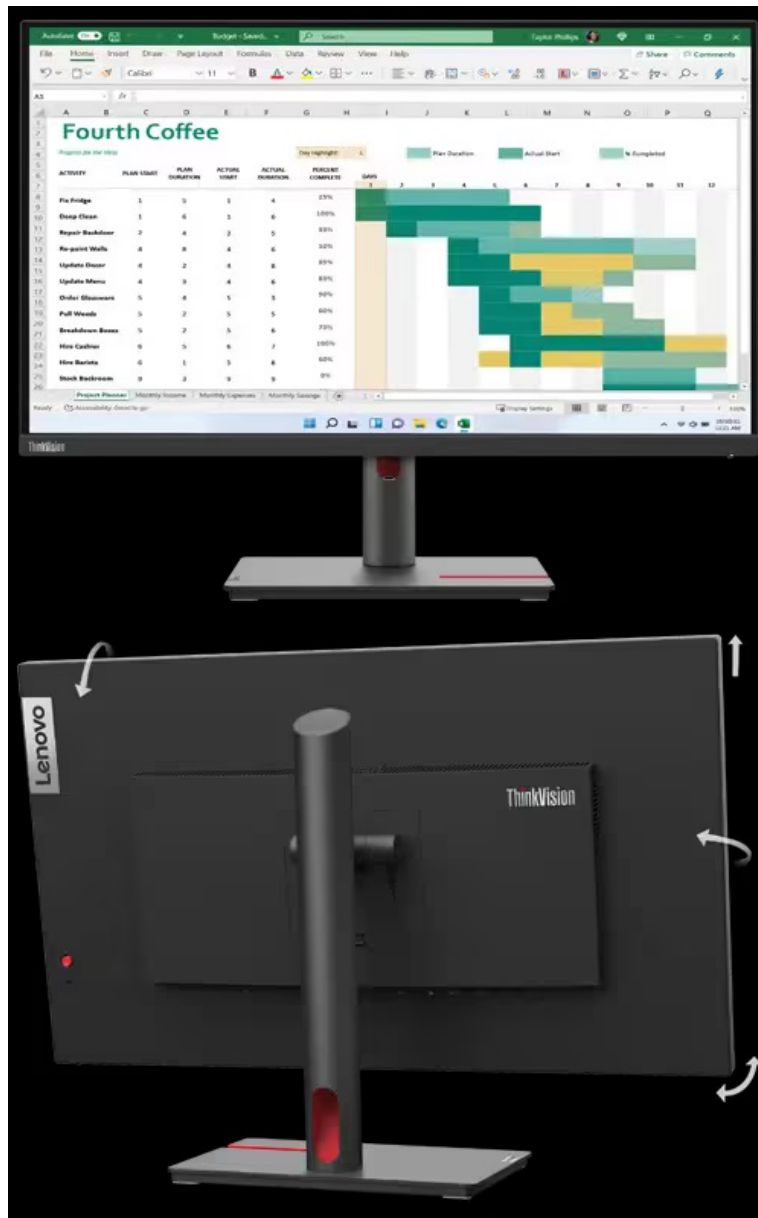

### Lenovo ThinkVision T27h-30 - ostrý obraz do moderní kanceláře nebo domácnosti

**Monitor Lenovo ThinkVision T27h-30** s kvalitním **QHD displejem**, který je navržen pro maximální pracovní produktivitu. Displej s **úhlopříčkou 27"** je natolik prostorný, aby přehledně zobrazil aplikace, tabulky, dokumenty i multimediální obsah. Umožní vám rovněž činnost s více okny najednou, a tak podpoří **efektivní multitasking**. **IPS panel** produkuje široké pozorovací úhly a displej **pokrývá 99 % sRGB barevné palety**, takže si veškerý obsah v bohatých barvách dopřejete bez zkreslení i při pohledu ze stran.

**Konstrukce s tenkými rámečky** umožňuje komfortní sledování při konfiguraci s více monitory vedle sebe. **Monitor Lenovo ThinkVision T27h-30** potěší také pestrou konektivitou, která obsahuje **HDMI**, **DisplayPort**, **USB 3.0**, a dokonce také **USB-C**. Díky rozličným možnostem připojení vytvoříte okolo monitoru všestranné výpočetní centrum pro práci, případně multimediální zábavu.

### Lenovo ThinkVision T27h-30

LED monitor s úhlopříčkou **27"** a Quad HD rozlišením **2560 × 1440** obrazových bodů nabízí jas **350 cd/m<sup>2</sup>**, dobu odezvy **4 ms** a pokrytí **99 % sRGB**. Použitím technologie **IPS** je dosaženo širokých pozorovacích úhlů **178° horizontálně i vertikálně**. K dispozici jsou **čtyři USB 3.0 porty**, ethernetový port **RJ-45** a jeden port **USB-C**, který kromě vysokorychlostního přenosu videa a dat umožňuje napájení připojených zařízení až do 90 W. Potěší také výškově nastavitelný stojan a funkce **Pivot**.

### ZÁKLADNÍ SPECIFIKACE

**Typ panelu:** IPS

**Úhlopříčka:** 27"

**Poměr stran:** 16 : 9

**Rozlišení:** 2560 × 1440

**Kontrastní poměr:** 1000 : 1

**Doba odezvy:** 4 ms

**Rozhraní:** 1× HDMI, 1× DisplayPort vstup, 1× DisplayPort výstup, 1× audio výstup, 1× RJ-45, 4× USB 3.0, 1× USB-C