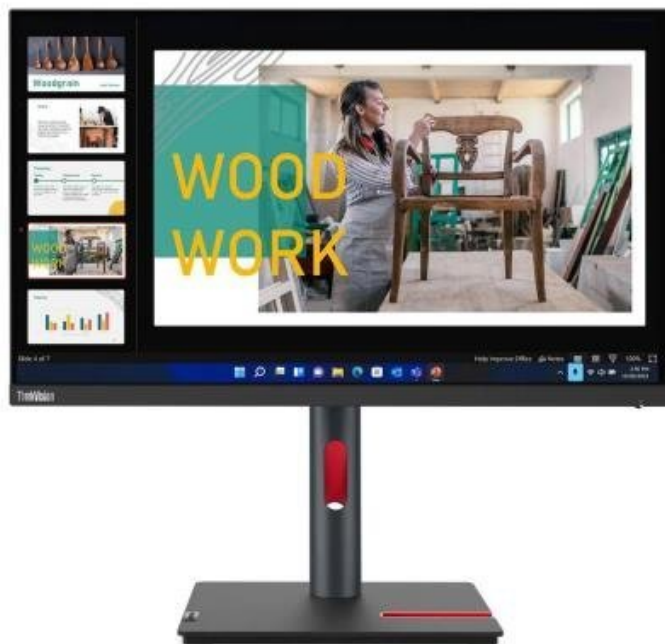

Jan Skopový (hw.ddfu.org)

hello@ddf.org

+420 731 533677

16.04.26 13:54:01

LENOVO THINKVISION P24Q-30 23,8"

Cena celkem:

6 447 Kč

(bez DPH: 5 328 Kč)

Běžná cena:

7 092 Kč

Ušetříte:

645 Kč

Kód zboží:

MONLEN0032

Part No.:

63B4GAT6EU

Záruka:

36 měs.

Stav:

Nové zboží

Popis

Lenovo P24q-30 - ostrý QHD obraz pro efektivní práci i multimédia

LED monitor Lenovo P24q-30 pro pokročilé pracovní činnosti i sledování multimédií. Uplatní se ve spojení s moderními PC sestavami a umožní vám zvýšit pracovní nasazení a efektivitu. **Displej s úhlopříčkou 23,8 palců** nabízí **komfortní zobrazení QHD**, díky čemuž produkuje jasný a ostrý obraz v hodný pro práci s aplikacemi, tabulkami, čtení dokumentů apod.