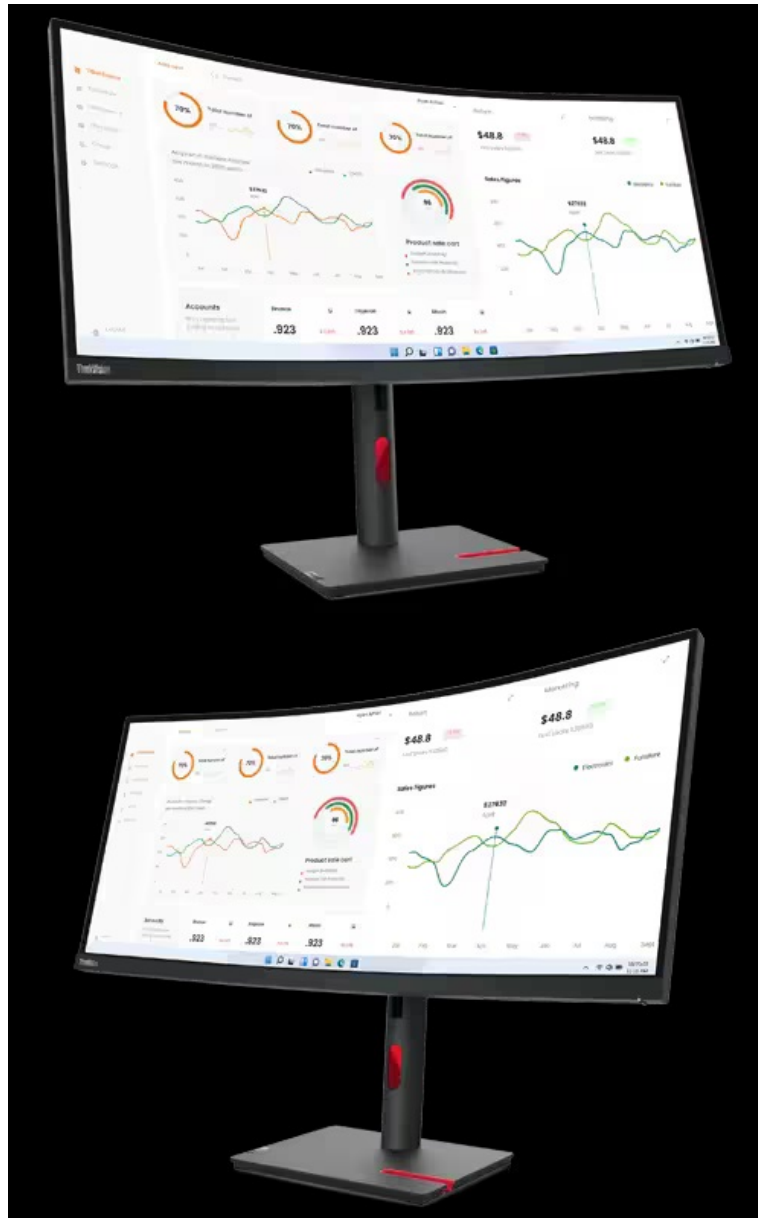

Popis

Lenovo ThinkVision T34w-30 - pohlcující displej pro rozmanitou práci

LED monitor Lenovo ThinkVision T34w-30 s prohnutým displejem, který je určen pro náročnou práci a **multitasking**. Na **obří ploše 34"** zobrazí rozsáhlé pracovní projekty, tabulky, dokumenty nebo aplikace ve více oknech najednou. Obrazovka nabízí **vysoké rozlišení WQHD**, díky čemuž produkuje ostrý obraz plný detailů. **Zakřivený design** podporuje přirozené zorné pole a umožní vám komfortní sledování po dlouhou dobu, v případě sledování multimédií vás rovněž vtáhne do centra dění.

Displej v bezrámečkovém provedení je ideální pro ničím nerušenou práci na více úkolech najednou. **Monitor Lenovo ThinkVision T34w-30** se uplatní při editaci nebo práci na vizuálních projektech, které vyžadují přesné a věrné barvy. Díky **99% pokrytí sRGB** barevného gamutu zachytí i jemnější odstíny. Tento model disponuje také nepřebýrným množstvím konektorů pro flexibilní připojení. S pomocí portů **HDMI**, **DisplayPort**, **USB3.0** nebo **USB-C** vytvoříte moderní pracovní centrum, které se nezalekne žádného úkolu.

Lenovo ThinkVision T34w-30

Prohnutý LED monitor o úhlopříčce **34"** nabízí rozlišení **3440 × 1440** obrazových bodů, kontrastní poměr **3000 : 1**, dobu odezvy **4 ms**, jas **350 cd/m²** a 99% pokrytí sRGB. Příjemné jsou též pozorovací úhly **178° horizontálně i vertikálně**. K dispozici jsou **čtyři USB 3.0 porty**, ethernetový port **RJ-45** a jeden port **USB-C**, který kromě vysokorychlostního přenosu videa a dat umožňuje napájení připojených zařízení až do 75 W. Potěší také výškově nastavitelný stojan.

Porty USB nejsou funkční, pokud není monitor propojen skrze USB-C s počítačem.

Součástí balení je USB-C kabel.

ZÁKLADNÍ SPECIFIKACE

Typ panelu: VA

Úhlopříčka: 34"

Poměr stran: 21 : 9

Rozlišení: 3440 × 1440

Kontrastní poměr: 3000 : 1