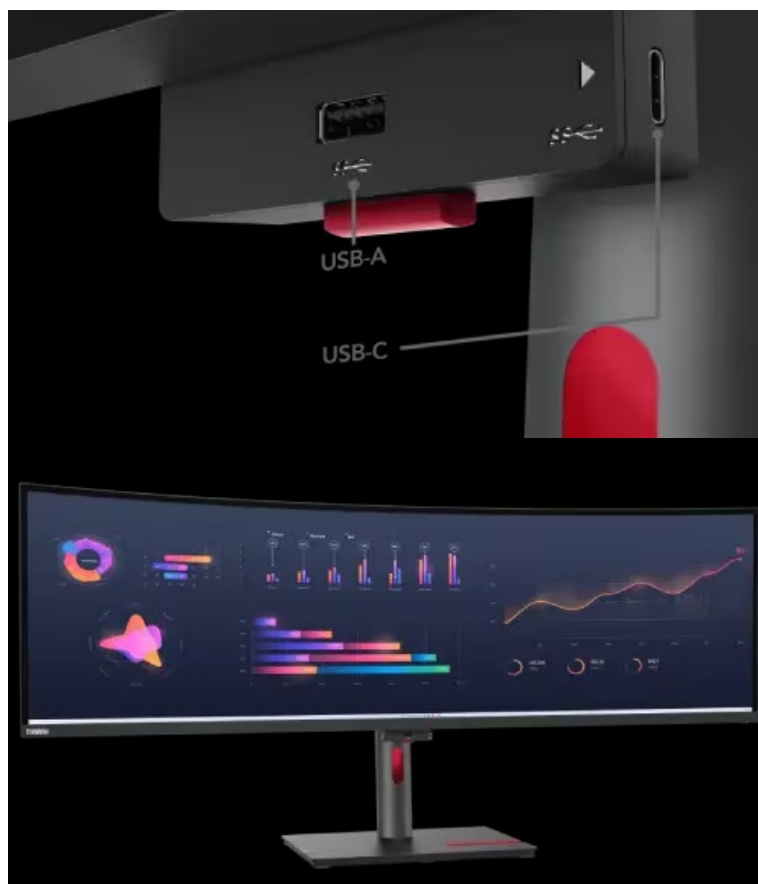

Popis

Lenovo ThinkVision P49w-30 - s přehledem zastane práci za dva

Monitor Lenovo ThinkVision P49w-30, který je navržen pro náročnou práci na více úkolech současně. **Obří displej s úhlopříčkou 49"** je ideální na všechny úkoly, které vaše projekty obnáší. Ať už se jedná o zpracování dat, číselných tabulek, tvorbu sáhodlouhých dokumentů, nebo činnost s rozmanitými aplikacemi, díky **rozlišení Dual QHD** a prohnutému designu budete mít nad celou pracovní plochou dokonalý přehled. **Obrazovka s poměrem stran 32 : 9** umožňuje panoramatické zobrazení, zobrazení velkého množství aplikací nebo PC oken na jedné ploše, čímž podpoří **náročný multitasking** a komfortní práci na více dílčích úkonech najednou. **IPS panel** se širokými pozorovacími úhly produkuje obraz bez zkreslení ze všech stran pohledu.

Ve spojení s **pokrytím 98 % DCI-P3** zajišťuje bohaté barvy a jejich realistickou reprodukci. **Monitor Lenovo ThinkVision P49w-30** se vyznačuje enormní nabídkou nejrůznějších rozhraní a portů, abyste kolem něj vytvořili špičkové výpočetní centrum nebo pracovní stanici se všemi připojenými periferiemi. Nabízí porty **USB 3.0 a USB-C**, **Thunderbolt 4** pro nejdůležitější zařízení nebo vysokorychlostní přenos dat i obrazu. Při připojení ke zdroji obrazu slouží rozhraní **HDMI** nebo **DisplayPort**. Nechybí ani síťový port **RJ-45**.

dispozici jsou **čtyři USB 3.0 porty**, jeden USB-C konektor, ethernetový port **RJ-45** a dva porty **Thunderbolt 4**, z nichž jeden kromě vysokorychlostního přenosu videa a dat umožňuje napájení připojených zařízení až do **100 W**. Ozvučení zajišťují **stereo reproduktory** s celkovým výkonem **10 W**. Potěší také výškově nastavitelný stojan.

Rozhraní: 2× HDMI, 1× DisplayPort, 1× Thunderbolt 4 vstup, 1× Thunderbolt 4 výstup, 4× USB 3.0, 1× USB-C, 1× sluchátkový výstup, 1× RJ-45

Barva: černá