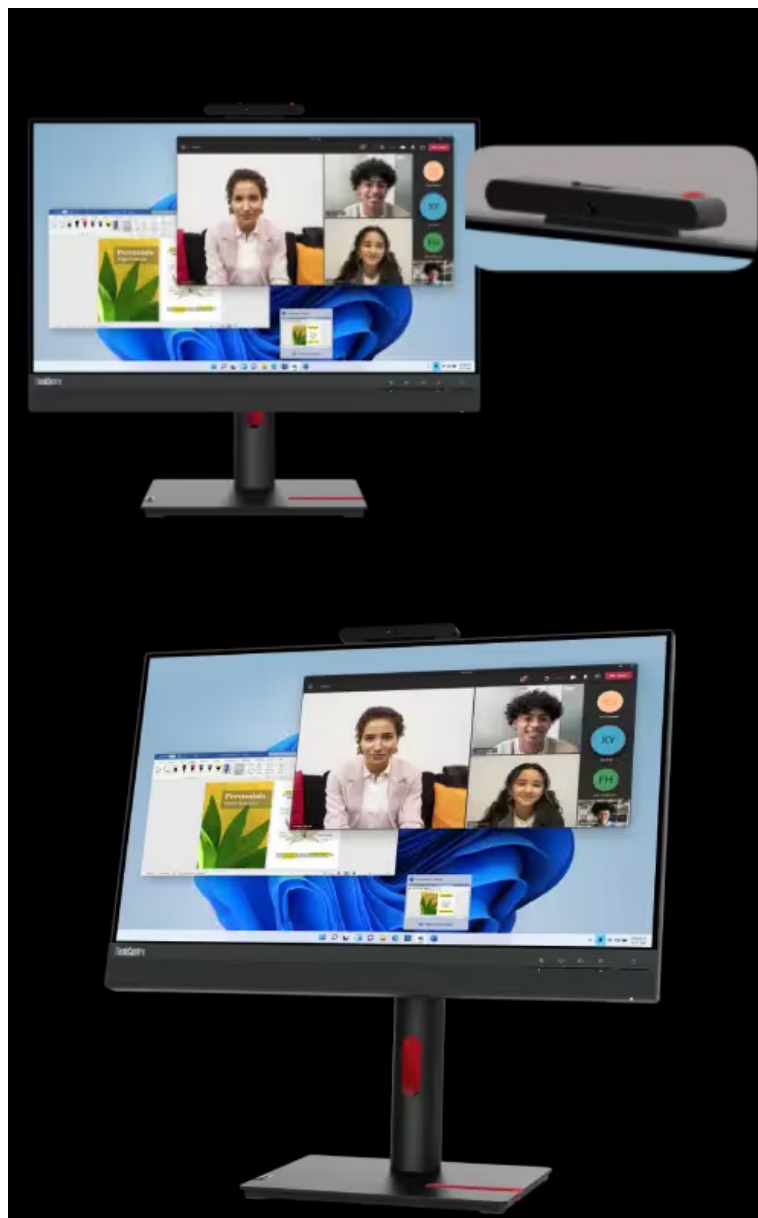

Záruka:

36 měs.

Stav:

Nové zboží

Popis

Lenovo ThinkCentre Tiny-In-One 24 Gen5 Touch - FHD monitor s dotykovým displejem

Monitor Lenovo ThinkCentre Tiny-In-One 24 Gen5 Touch je ideální pro kancelářskou činnost i sledování multimediálního obsahu. Ostrý obraz ve **Full HD rozlišení** zajistí komfortní čtení dokumentů, správu tabulek, práci s aplikacemi i zřetelné zobrazení vizuálních prvků, videa, fotografií apod. **Dotykový displej** zlepšuje celkovou ovladatelnost. **Modulární design Tiny-In-One (TIO) 5. generace** umožňuje rychlou a snadnou instalaci Lenovo ThinkCentre Tiny nebo ThinkStation Tiny (od 4. generace) **do vyhrazeného slotu na zadní straně monitoru.**

Váš pracovní prostor vždy uspořádaný a k potřebným konektorům se dostanete během okamžiku. Dostupné porty **DisplayPort** a **HDMI** vám umožní připojit monitor **Lenovo ThinkCentre Tiny-In-One 24 Gen5 Touch** ke zdroji obrazu, nechybí ani port **USB 3.0** pro připojení periferie. Tento model se vyznačuje přítomností **Full HD webkamery**, se kterou budou pracovní videokonference hračkou. Součástí výbavy je rovněž **integrováný KVM přepínač**, se kterým máte zdroje obrazu pod kontrolou a umožní vám ovládat až dvě zařízení připojená k monitoru.