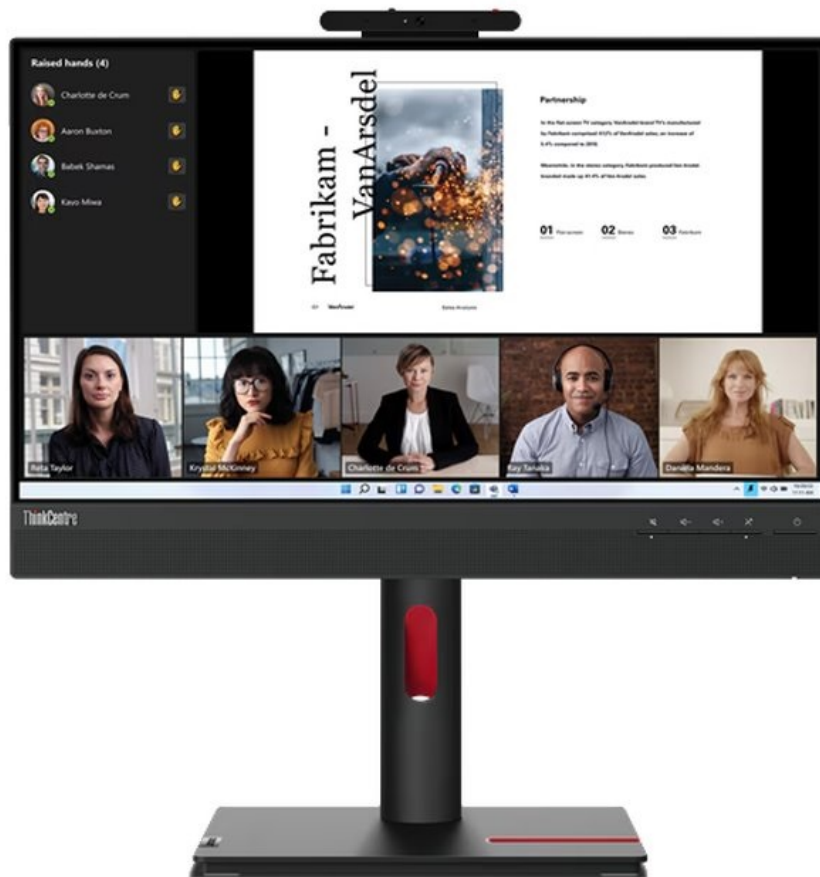

Záruka:

36 měs.

Stav:

Nové zboží

Popis

Lenovo ThinkCentre Tiny-In-One 22 Gen5 - modulární FHD monitor na každé moderní pracoviště

Kompaktní monitor Lenovo ThinkCentre Tiny-In-One 22 Gen5 je ideální pro kancelářskou činnost i sledování multimediálního obsahu. Ostrý obraz ve **Full HD rozlišení** zajistí komfortní čtení dokumentů, správu tabulek, práci s aplikacemi i zřetelné zobrazení vizuálních prvků, videa, fotografií apod. **Modulární design Tiny-In-One (TIO) 5. generace** umožňuje rychlou a snadnou instalaci Lenovo ThinkCentre Tiny nebo ThinkStation Tiny (od 4. generace) do vyhrazeného slotu na zadní straně monitoru. Váš pracovní prostor vždy uspořádaný a k potřebným konektorům se dostanete během okamžiku.

Dostupné porty **DisplayPort** a **HDMI** vám umožní připojit **monitor Lenovo ThinkCentre Tiny-In-One 22 Gen5** ke zdroji obrazu, nechybí ani port **USB 3.0** pro připojení periferie. Tento model se vyznačuje přítomností **Full HD webkamery**, se kterou budou pracovní videokonference hračkou. Součástí výbavy je rovněž **integrováný KVM přepínač**, se kterým máte zdroje obrazu pod kontrolou a umožní vám ovládat až dvě zařízení připojená k monitoru. Součástí tohoto modelu jsou rovněž **zabudované reproduktory s celkovým výkonem 6 W** pro ozvučení multimediálního obsahu.