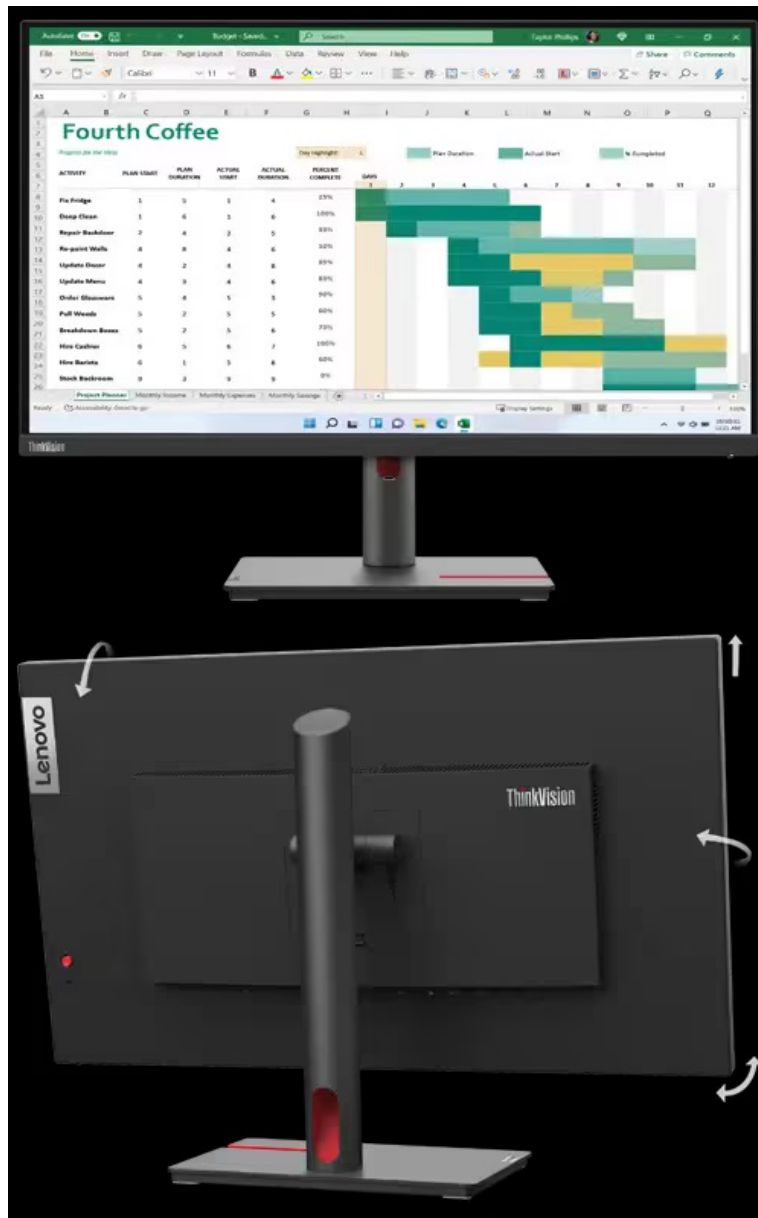

36 měs.

Stav:

Nové zboží

Popis

Lenovo ThinkVision T32h-30 - ostrý obraz do moderní kanceláře nebo domácnosti

Monitor Lenovo ThinkVision T32h-30 s kvalitním **QHD displejem**, který je navržen pro maximální pracovní produktivitu. Displej s **úhlopříčkou 31,5"** je mimořádně prostorný, aby přehledně zobrazil aplikace, tabulky, dokumenty i multimediální obsah. Umožní vám rovněž činnost s více okny najednou, a tak podpoří **efektivní multitasking**. **IPS panel** produkuje široké pozorovací úhly a displej **pokrývá 99 % sRGB barevné palety**, takže si veškerý obsah v bohatých barvách dopřejete bez zkreslení i při pohledu ze stran.

Konstrukce s tenkými rámečky umožňuje komfortní sledování při konfiguraci s více monitory vedle sebe. **Monitor Lenovo ThinkVision T32h-30** potěší také pestrou konektivitou, která obsahuje **HDMI**, **DisplayPort**, **USB 3.0**, a dokonce také **USB-C**. Díky rozličným možnostem připojení vytvoříte okolo monitoru všestranné výpočetní centrum pro práci, případně multimediální zábavu.

Lenovo ThinkVision T32h-30

LED monitor s úhlopříčkou **31,5"** nabízí rozlišení 2560 × 1440 obrazových bodů. Disponuje dobrou odezvou **4 ms**, kontrastním poměrem **1000 : 1**, jasem **350 cd/m²** a pokrytím **99 % sRGB** barevné palety. Příjemné jsou též pozorovací úhly **178°** horizontálně i vertikálně. K dispozici jsou také **čtyři porty USB 3.0**, ethernetový port **RJ-45** a konektor **USB-C**, který kromě vysokorychlostního přenosu videa a dat umožňuje napájení připojených zařízení pomocí technologie **Power Delivery** až do výkonu **90 W**. Potěší také výškově nastavitelný stojan a funkce **Pivot**, která umožňuje otočení obrazovky o 90°.

Kontrastní poměr: 1000 : 1

Doba odezvy: 4 ms

Rozhraní: 1× HDMI, 1× DisplayPort, 4× USB 3.2 Gen 1 (USB 3.0), 1× USB-C, 1× audio výstup

Barva: černá