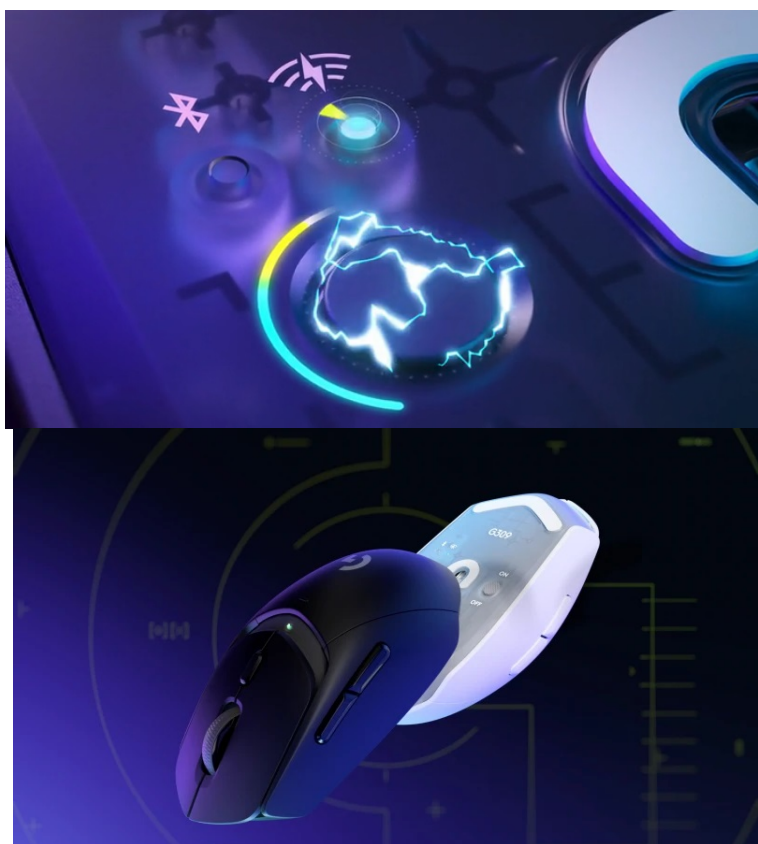

## Herní myš Logitech G309 LIGHTSPEED - výkon bez limitů

**Gamingová myš Logitech G309 LIGHTSPEED** s pokročilou bezdrátovou technologií, se kterou to bude na virtuálním bojišti létat. Je určena pro náročné hráče, kteří jsou zaměřeni výhradně na svůj výkon a nechtějí žádné kompromisy během ovládání. **Technologie LIGHTSPEED** a **Bluetooth** přináší **duální bezdrátové připojení** pro ještě více flexibility a rychlosti. **LIGHTSPEED** podporuje konektivitu s bleskurychlou odezvou a na herní dění dokáže kurzor reagovat v řádu milisekund.

Pro perfektní ovladatelnost a rychlost pohybu je myš Logitech vybavena **hybridními spínači LIGHTFORCE**, které v sobě snoubí to nejlepší z optických a mechanických typů. Spínače podporují **přesnou detekci kliknutí** a prodleva v reakční době takřka neexistuje. **Optický senzor HERO 25K** se nezapotí ani v té nejintenzivnější akci. Podporuje **nastavitelné rozlišení 100 až 25 600 DPI**, takže se uplatní jak při dokonalém míření, tak kmitání během přestřelek nebo udílení rozkazů ve strategiích.