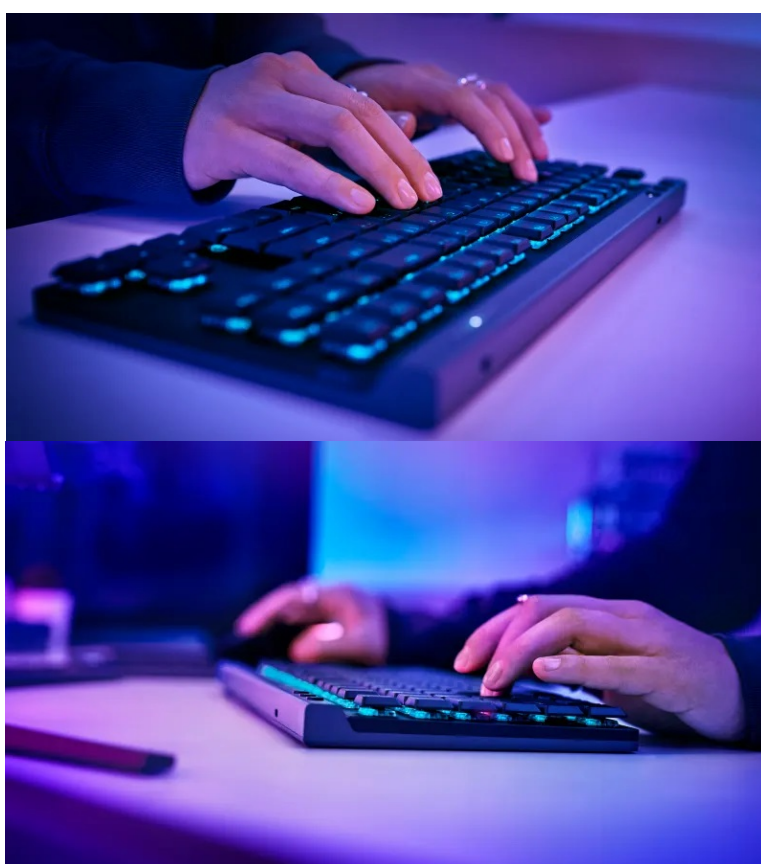

Logitech G515 LIGHTSPEED TKL

Bezdrátová herní klávesnice v provedení TKL (Tenkeyless, **bez numerické části**) disponující nízkoprofilovými mechanickými **hmatovými spínači GL**. Nabízí **RGB podsvícení**, které lze nastavit z palety **16,8 milionu barev**. Vytvořte si vlastní animace, nebo si díky technologii **LIGHTSYNC** vyberte z předvolených efektů, kdy je podsvícení řízeno hrami, zvukem nebo obsahem obrazovky. Připojení k počítači lze realizovat jak bezdrátově pomocí technologie **Bluetooth** či miniaturní USB přijímač s technologií **2,4 GHz**, tak i drátově pomocí **USB** kabelu. Na jedno nabití vydrží baterie v chodu **až 36 hodin**.

Součástí balení je odpojitelný nabíjecí a datový kabel USB na USB-C, bezdrátový USB přijímač a rozšiřovací USB zařízení.

ZÁKLADNÍ SPECIFIKACE

Rozhraní: 2,4 GHz (USB adaptér), Bluetooth, USB

Rozložení kláves: československé