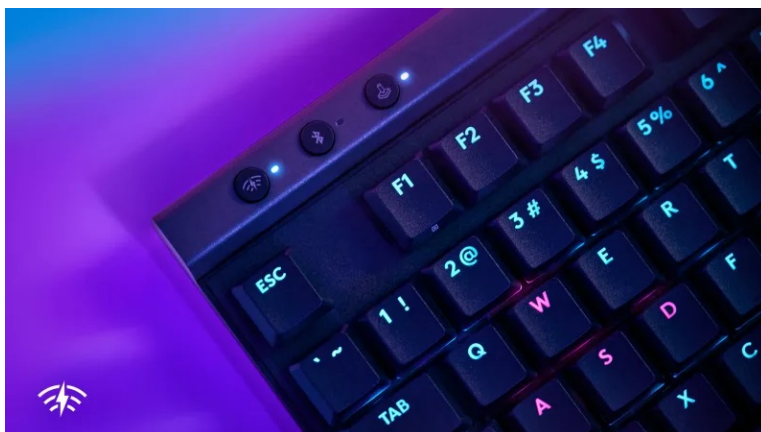

### Klávesnice Logitech G515 LIGHTSPEED TKL - nasměruje vás k vítězství

S **herní klávesnicí Logitech G515 LIGHTSPEED TKL** získáte do každého souboje přesnost, rychlost a komfortní bezdrátové připojení. **Technologie LIGHTSPEED** nabízí 3režimovou konektivitu a připojení můžete měnit stiskem tlačítka. **Nízkoprofilová konstrukce** je elegantní na pohled a díky své ergonomii podporuje komfortní ovládání nebo psaní. **Mechanické GL spínače** podporují rychlejší aktivaci, a tím pádem také rychlejší reakce.