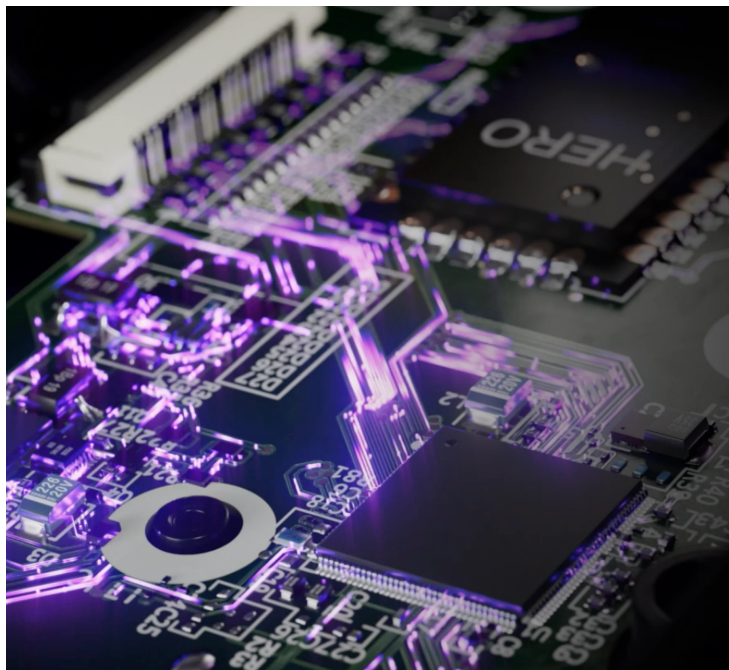

Popis

Herní myš Logitech G502 X Plus - nekompromisní v každé situaci

Herní myš Logitech G502 X Plus vybavená **hybridními spínači LIGHTFORCE** a **bezdrátovou technologií LIGHTSPEED**, která vám zprostředkuje profesionální možnosti gamingu. Připravte se drtit soupeře v on-line bitvách a reagovat na každou událost rychlostí blesku. **Myš Logitech G502 X Plus** disponuje revolučními **hybridními spínači LIGHTFORCE, které mají unikátní opticko-mechanické vlastnosti**. Díky tomu dosahují vyšší rychlosti a spolehlivosti během vysoké herní zátěže.

Kromě precizní aktivace se vyznačují také perfektní hmatovou zpětnou odezvou. **Technologie LIGHTSYNC** přináší stylové podsvícení s možností přizpůsobení se **softwarem G HUB**. Světelné efekty a další funkce tak máte pod svojí kontrolou. **Myš Logitech G502 X Plus** podporuje **bezdrátové připojení LIGHTSPEED s až o 68 % rychlejší odezvou** oproti předchozí generaci. Současně je výrazně úspornější a prodlužuje životnost baterie při vypnutém i zapnutém GRB podsvícení.

Kmítejte po virtuálním bojišti s maximální přesností díky **výkonnému senzoru HERO 25K**. Ten dosahuje **rozlišení v rozmezí 100 až 25 600 DPI** a přizpůsobí se všem vašim požadavkům, herním i pracovním aktivitám. Dokáže perfektně snímat každý pohyb, ať už udělíte rozkazy vojákům, pohybujete se v akčních přestřelkách, nebo míříte na jeden titěrný vzdálený bod. **Tlačítko pro přepínání citlivosti DPI** je nastavitelné a umožní vám variovat specifický úchop. Také s **rolovacím kolečkem** můžete pracovat ve dvou režimech - volného otáčení pro rychlé projíždění nebo po krocích pro přesný posuv.