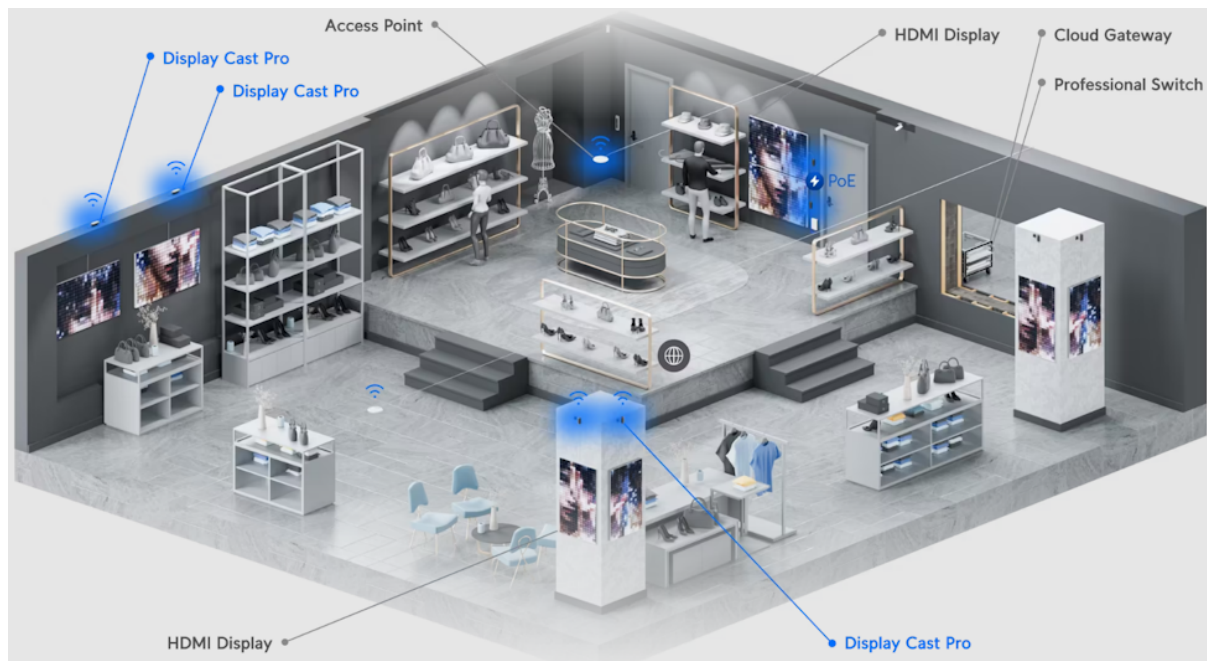

Popis

Ubiquiti Connect Display Cast Pro

Zobrazovací zařízení, které okamžitě přemění jakýkoli **HDMI** displej na spravované zařízení **digital signage**. Podporuje přehrávání multimediálního obsahu, webový režim a možnost připojení periferií pomocí **USB-C** portu.

Přenosný modul umožňuje prezentovat vlastní multimediální playlisty vytvořené v aplikaci UniFi Connect na libovolném displeji kompatibilním s rozhraním HDMI. Poháněný je osmijádrovým procesorem **Arm Cortex-A78**, doplněný o **8 GB** operační paměti. Pro uložení médií disponuje interním úložištěm o kapacitě **32 GB**. Napájení je řešeno skrze **PoE** nebo **USB-C adaptér**.

- Připojení k jakémukoli displeji kompatibilnímu s HDMI
- Automatické zapnutí/vypnutí displeje pomocí HDMI CEC
- Podpora PoE
- Montážní sada včetně úchytky na zeď součástí balení
- Možnost připojení klávesnice a myši pomocí USB-C
- Aplikace pro správu - UniFi Connect web (verze 3.14.6 a novější) & UniFi Connect iOS a Android (verze 2.18.1 a novější)
- Připojení pomocí UniFi Wi-Fi Auto-Link nebo Ethernetu