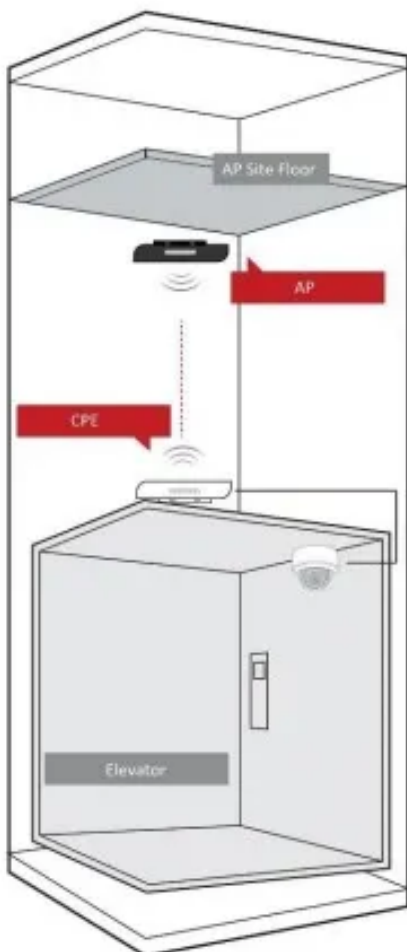

Popis

Hikvision DS-3WF0BC-2NT

Výťahové Wi-Fi pojitko s vestavěnou anténou (Elevator Wireless CPE/Bridge). Slouží **pro bezdrátový přenos dat např. ve výťahové šachtě** mezi výťahem a pevným bodem (strojovna výťahu). Přenos dat na tomto místě je užitečný například pro přenos obrazu mezi IP kamerou a NVR, který se nachází mimo výťah.

- 2,4 GHz bezdrátový most pro výťahy
- Bezdrátový přenos na vzdálenost až 200 m
- Snadná konfigurace prostřednictvím webového rozhraní
- Indikátor signálu pomáhá najít nejlepší polohu a směr pro umístění/installaci
- Bezdrátové připojení 300 Mbps (802.11b/g/n)
- Vestavěná anténa 7 dBi 2x2 MIMO
- Vizualizovaná správa topologie
- Technologie odesílání alarmů v reálném čase

Obsah balení:

2x zařízení
2x PoE injektor
2x napájecí adaptér 12 V (1 A)
4x stahovací páska k přichycení

ZÁKLADNÍ SPECIFIKACE

Dosah: 200 m

Rozhraní: LAN, Wi-Fi (802.11b/g/n, přenos až 300 Mbps)

Porty: 2x 10/100 Mbps RJ-45

Napájení: pasivní PoE (12-24 V)
Rozměry: 187 × 92 × 46 mm
Hmotnost: 260 g (jedno zařízení)

Typické použití

Scene 1

Scene 2