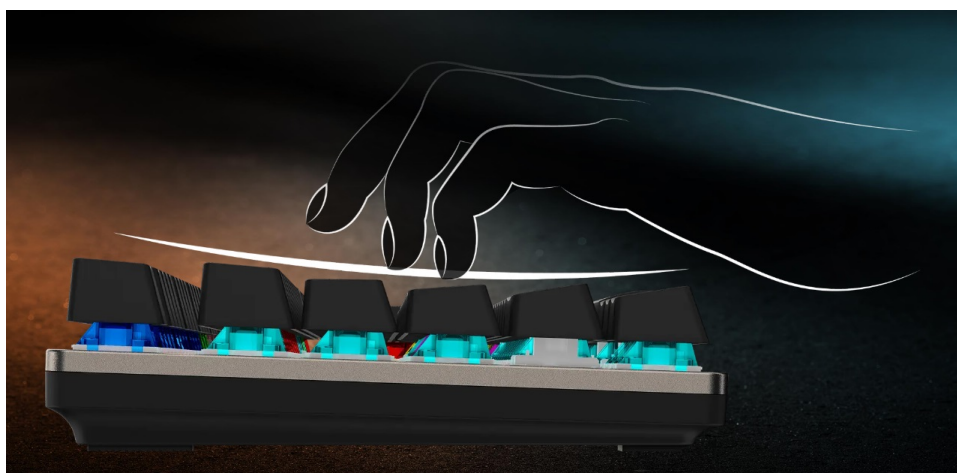

Ušetříte: **128 Kč**

Kód zboží: KEYMSI1028

Part No.: OS1-8ZA8012-000

Záruka: 24 měs.

Stav: Nové zboží

Popis

Klávesnice MSI FORGE GK310 - pro plnou kontrolu PC, ať děláte cokoli

Mechanická klávesnice MSI FORGE GK310 v sobě spojuje výkon a estetiku, díky které se skvěle uplatní v herním koutku i na pracovním stole. Je totiž ideální nejenom na gaming, ale také kreativní činnosti a náročnou práci. Klávesy jsou osazeny **mechanickými lineárními spínači MSI Red**, které podporují přesnost a plynulost každého stisku.

GK310 ovládání s maximálním pohodlím. Díky konstrukčnímu profilu **podporuje přirozenou polohu rukou** pro rychlé psaní a komfortní ovládání her.

Dosažená poloha rukou rovněž **snižuje námahu zápěstí** během dlouhodobého používání. **Odnímatelný horní kryt** vám umožní upravit celkový styl klávesnice nebo ulehčit údržbu. **Praktický ovládač** vám umožní jednoduchou změnu herního nebo kancelářského režimu. Tento ovládací prvek slouží také k nastavení světelných efektů, jasu nebo hlasitosti. Nechybí ani **multimediální tlačítka** pro snadnou kontrolu hlavních funkcí či přístup k nastaveným profilům.

médií a přistupovat k widgetům. **Odnímatelný magnetický horní kryt** doplňuje matný kovový povrch klávesnice. Snadno jej připevníte nebo odejmete a spojíte tak estetický vzhled s praktickými výhodami, jako je snadnější údržba. Špičkové pohodlí zajistí ergonomická konstrukce kláves s vysokým sklonem, která udržuje přirozenou polohu ruky a zápěstí. Připojení je realizováno skrze opletený **USB kabel** o délce 1,8 m.