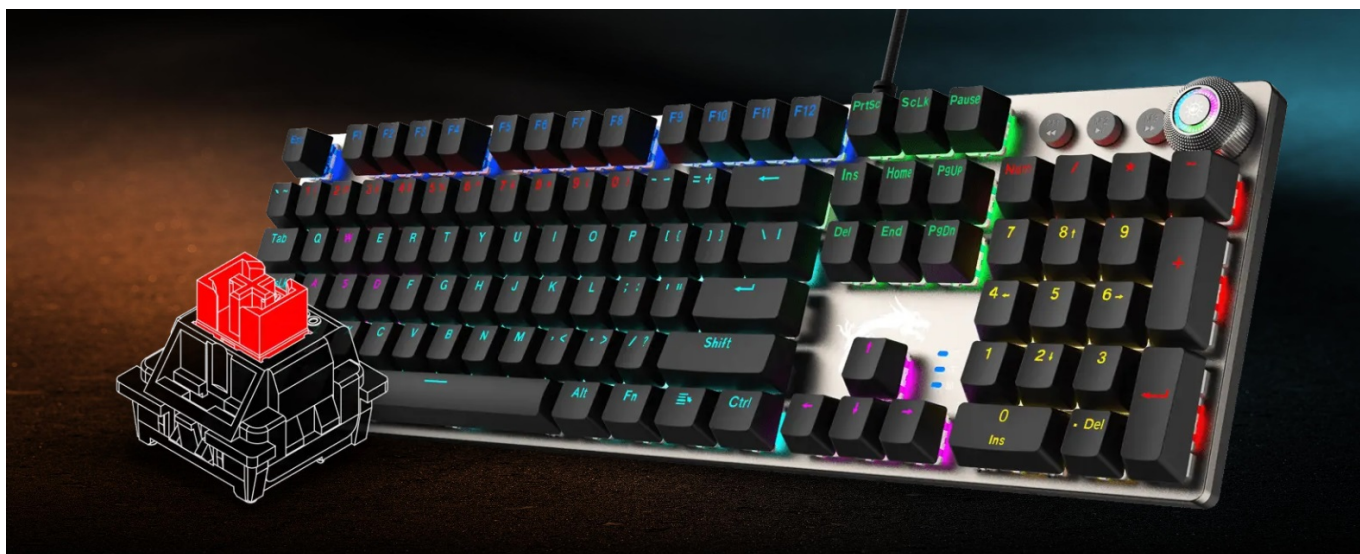

Ušetříte: **128 Kč**

Kód zboží: KEYMSI1028

Part No.: OS1-8ZA8012-000

Záruka: 24 měs.

Stav: Nové zboží

Popis

Klávesnice MSI FORGE GK310 - pro plnou kontrolu PC, ať děláte cokoli

Mechanická klávesnice MSI FORGE GK310 v sobě spojuje výkon a estetiku, díky které se skvěle uplatní v herním koutku i na pracovním stole. Je totiž ideální nejenom na gaming, ale také kreativní činnosti a náročnou práci. Klávesy jsou osazeny **mechanickými lineárními spínači MSI Red**, které podporují přesnost a plynulost každého stisku.

GK310 ovládání s maximálním pohodlím. Díky konstrukčnímu profilu **podporuje přirozenou polohu rukou** pro rychlé psaní a komfortní ovládání her.

Dosažená poloha rukou rovněž **snižuje námahu zápěstí** během dlouhodobého používání. **Odnímatelný horní kryt** vám umožní upravit celkový styl klávesnice nebo ulehčit údržbu. **Praktický ovládač** vám umožní jednoduchou změnu herního nebo kancelářského režimu. Tento ovládací prvek slouží také k nastavení světelných efektů, jasu nebo hlasitosti. Nechybí ani **multimediální tlačítka** pro snadnou kontrolu hlavních funkcí či přístup k nastaveným profilům.

médií a přistupovat k widgetům. **Odnímatelný magnetický horní kryt** doplňuje matný kovový povrch klávesnice. Snadno jej připevníte nebo odejmete a spojíte tak estetický vzhled s praktickými výhodami, jako je snadnější údržba. Špičkové pohodlí zajistí ergonomická konstrukce kláves s vysokým sklonem, která udržuje přirozenou polohu ruky a zápěstí. Připojení je realizováno skrze opletený **USB kabel** o délce 1,8 m.