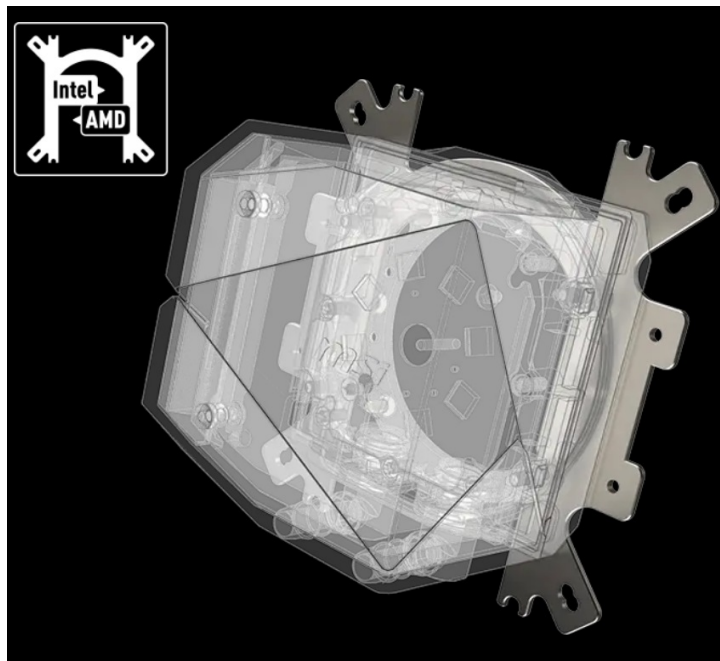

Popis

MSI MAG Core Liquid I240 - mohutně chladí, ať se děje cokoli

Vodní chladič MSI MAG Core Liquid I240 vytáhne váš PC procesor na vrchol potenciálního výkonu. Představuje ideální volbu do herních sestav a PC systému, které si uživatelé sami rádi vyladí. Vyznačuje se inovativním designem, který je vybroušený do nejmenších detailů a umožní vám nasazení v různých úhlech, respektive různých herních skříních. Provedení se vyznačuje **Dua-Sided Infinite Mirror** - designovým prvkem oboustranného zrcadla - který dodá vaší PC sestavě exkluzivní vzezření.

Kromě toho si vodní chladič **MSI MAG Core Liquid I240** zakládá také na tichém provozu. Oproti tradičním chladičům, snižuje celkové vibrace a dosahuje hladkého průtoku vody. Podíl na tom má specifické vnitřní uspořádání v čele s čerpadlem a potrubím. **Řada MSI MAG Core Liquid I** disponuje opletenými hadicemi, které zajišťují vysokou odolnost proti poškození, nízkým teplotám nebo korozi.

MSI MAG CoreLiquid I240

Vodní chladič určený pro chlazení široké škály procesorů. Vyznačuje se vysokou kvalitou, výkonem a spolehlivostí. Disponuje **dvěma 120 mm** velkými ventilátory a čerpadlem s **ARGB** podsvícením. Odolné opletené hadice jsou dlouhé **400 mm** a díky dostatečně širokému průměru zaručují **plynulý průtok** chladicí kapaliny.

Hlučnost: max. 32,8 dBA

Délka hadice: 400 mm

Rozměry: 277 × 119,2 × 27 mm

Rozměry chladicího bloku: 74 × 69,1 × 62,45 mm

Barva: černá