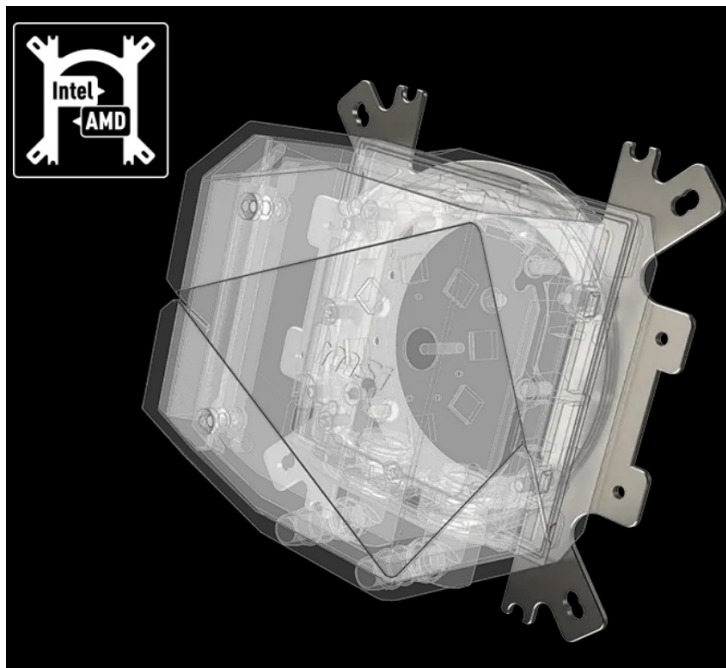

### MSI MAG Core Liquid I360 - mohutně chladí, ať se děje cokoli

**Vodní chladič MSI MAG Core Liquid I360** vytáhne váš PC procesor na vrchol potenciálního výkonu. Představuje ideální volbu do herních sestav a PC systému, které si uživatelé sami rádi vyladí. Vyznačuje se inovativním designem, který je vybroušený do nejmenších detailů a umožní vám nasazení v různých úhlech, respektive různých herních skříních. Provedení se vyznačuje **Dua-Sided Infinite Mirror** - designovým prvkem oboustranného zrcadla - který dodá vaší PC sestavě exkluzivní vzezření.

Kromě toho si vodní chladič **MSI MAG Core Liquid I360** zakládá také na tichém provozu. Oproti tradičním chladičům, snižuje celkové vibrace a dosahuje hladkého průtoku vody. Podíl na tom má specifické vnitřní uspořádání v čele s čerpadlem a potrubím. **Řada MSI MAG Core Liquid I** disponuje opletenými hadicemi, které zajišťují vysokou odolnost proti poškození, nízkým teplotám nebo korozi.

**Hlučnost:** max. 32,8 dBA

**Délka hadice:** 400 mm

**Rozměry:** 394 × 120 × 27 mm

**Rozměry chladicího bloku:** 74 × 69,1 × 62,45 mm

**Barva:** černá