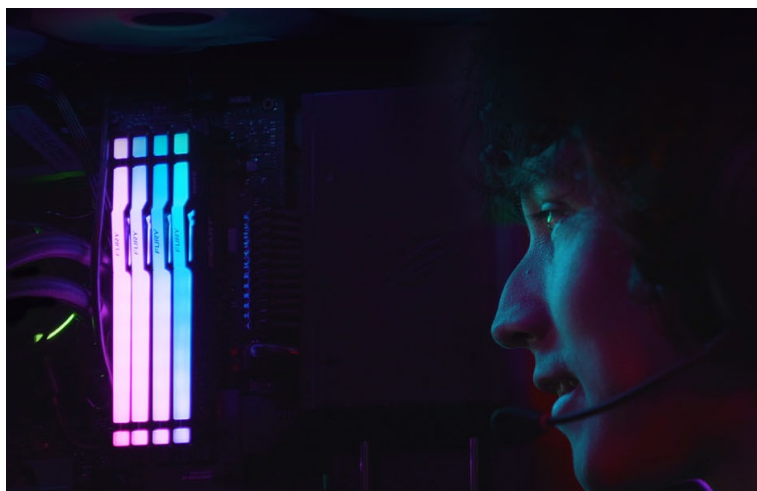

Jan Skopový (hw.ddfu.org)

hello@ddf.org

+420 731 533677

16.04.26 13:51:55

KINGSTON FURY BEAST BLACK RGB EXPO DDR5 16GB 6000MT/S

Cena celkem:	6 864 Kč (bez DPH: 5 672 Kč)
Běžná cena:	7 550 Kč
Ušetříte:	686 Kč
Kód zboží:	PAMKGS4050
Part No.:	KF560C36BBE2A-16
Záruka:	99 měs.
Stav:	Nové zboží

Popis

Kingston Fury Beast Black RGB EXPO - dejte volnost výkonu paměti DDR5

Modul Kingston Fury Beast Black RGB EXPO patří mezi nejpokročilejší operační paměti typu DDR5 současnosti. Paměť podporuje špičkové technologie a je ideální pro **herní platformy nové generace**. Přináší výrazně vyšší rychlost, kapacitu a spolehlivost, především pro potřeby **přetaktování**. Mezi vylepšené funkce patří například **on-die ECC (ODECC)**, která zlepšuje stabilitu při enormních rychlostech.

Kromě výkonu a výpočetní rychlosti nabízí také **stylové RGB LED podsvícení**. Operační paměť DDR5 Kingston Fury Beast Black RGB EXPO podporuje jak technologii **Intel XMP**, tak rozšířený profil **AMD EXPO**. Tato certifikace přináší pokročilé možnosti optimalizace výkonu nebo napětí pro přetaktování a bezproblémový provoz.

Kingston Fury Beast Black RGB EXPO 16 GB DDR5 6000 MT/s

Operační paměť typu **DDR5** pro stolní počítače o velikosti **16 GB**. Dosahuje datového přenosu **6000 MT/s** a podporuje technologie **AMD EXPO** a Intel XMP 3.0. Paměť disponuje **chladičem**. Potěší také stylové **RGB LED podsvícení**.