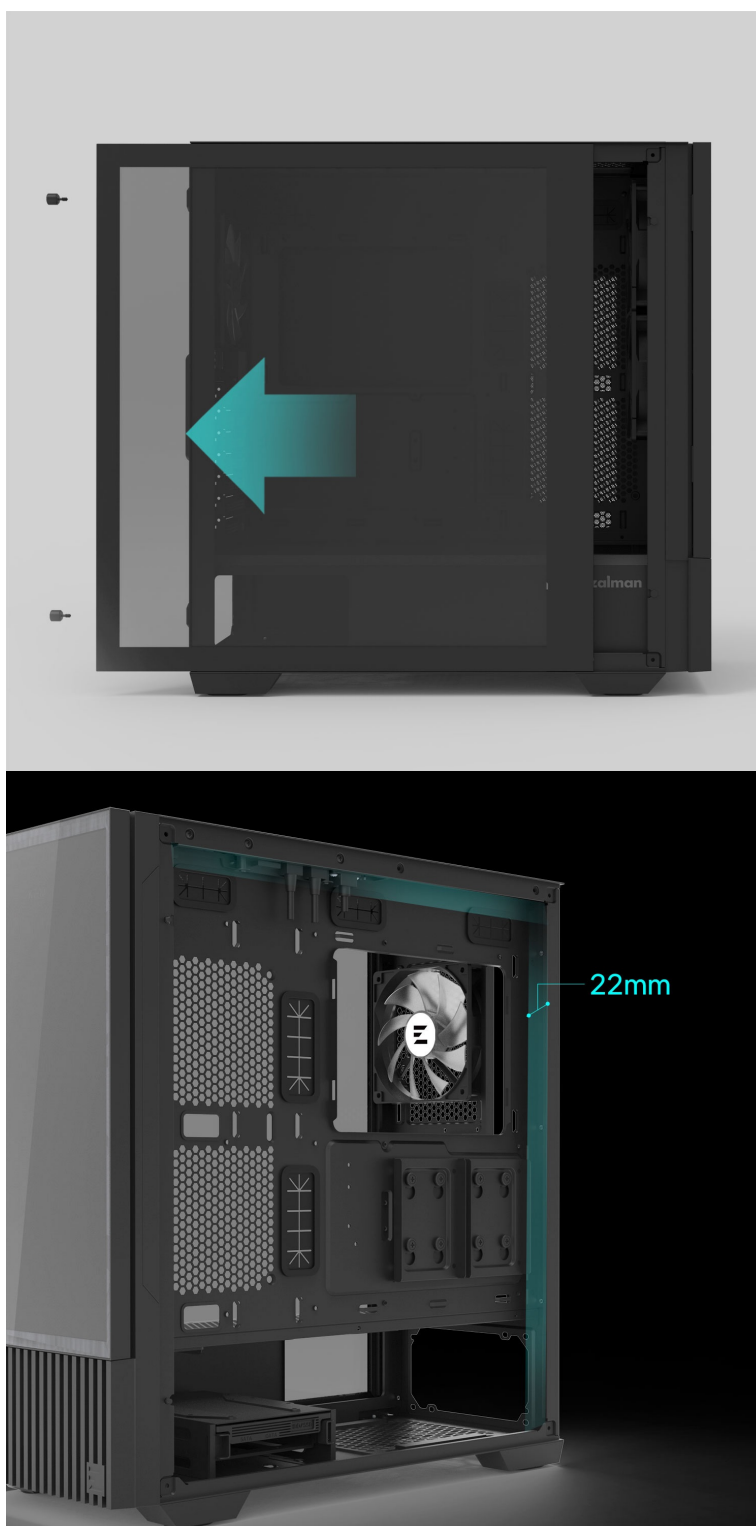

Záruka:

24 měs.

Stav:

Nové zboží

Popis

ZALMAN Z10 DS - PC skříň s odnímatelným displejem

Počítačová skříň ZALMAN Z10 DS vám poslouží pro stavbu moderního a stylového PC systému. **Elegantní** vzezření doplňuje podpora účinného chlazení a **odnímatelný displej v přední části**, který se postará vskutku o nezaměnitelný vzhled. Díky **praktickému stojánku** lze tento displej používat také samostatně. V tom případě slouží přední panel pro optimální proudění vzduchu.

PC skříň je osazena **trojicí předinstalovaných 120mm ventilátorů**, které se postarají o chlazení komponent ve vnitřním prostoru. Samozřejmě je dostatek místa pro instalaci grafické karty, **základních desek různých formátů** a dalších komponent.

ZALMAN Z10 DS Black

Počítačová skříň v provedení **Middle Tower** s průhlednou bočnicí. Hlavním prvkem této skříňe je **odnímatelný 15,6" displej** umístěný na přední straně, který lze díky přibalenému stojánku použít jako samostatný displej. Je vybaven konektorem Mini-HDMI pro přenos videa a konektorem USB-C pro napájení. Na horním panelu skříňe jsou umístěny **dva USB 3.0** porty, jeden **USB-C 3.1** port, sluchátkový výstup a vstup pro mikrofon. Osazena je celkem **třemi 120 mm ventilátory**, z nichž jeden je vybaven ARGB podsvícením. Důmyslné řešení umožňuje pohodlné umístění **až 360 mm dlouhého výměníku** vodního chlazení na přední či horní straně. Ve skříni je dostatek prostoru pro chladič CPU do výšky až 173 mm a grafickou kartu o délce až 395 mm. Součástí skříňe je **sada prachových filtrů**. Dodávána je **bez zdroje**.

Součástí balení je stojánek displeje, HDMI na Mini-HDMI kabel, USB na USB-C kabel, držák pro vertikální montáž grafické karty a podpěra grafické karty.

ZÁKLADNÍ SPECIFIKACE

Provedení skříňe: Middle Tower