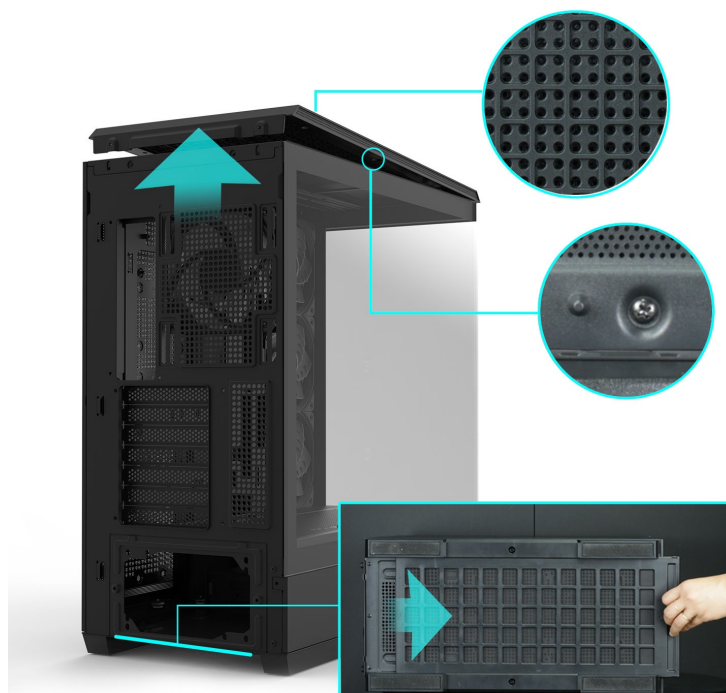

Záruka:

24 měs.

Stav:

Nové zboží

Popis

ZALMAN P50 DS - vystavte PC komponenty na odiv

Skříň **ZALMAN P50 DS** představuje elegantní řešení pro sestavení moderního počítačového systému. Disponuje **bočním a předním panelem z tvrzeného skla**, takže vám zprostředkuje impozantní výhled na vnitřní komponenty a jejich uspořádání. Konstrukce je navíc **kovová**, takže je zajištěna pevnost a bytelnost celé PC skříně. Jednoduchý a čistý design je elegantní na pohled, současně však při stavbě počítače nabízí řadu praktických možností.

P50 DS

Podporuje různé formáty **základních desek ATX, Micro ATX, Mini ITX**. Nabízí **zabudovaný displej**, který slouží k monitoringu hlavních parametrů systému v reálném čase, jako je teplota CPU či GPU. Chlazení zajišťuje **čtveřice předinstalovaných 120mm ventilátorů s ARGB podsvícením**. Samozřejmostí je přítomnost konektorů na spodní straně pro připojení hlavních periférií.

ZALMAN P50 DS

Elegantní počítačová skříň nabízí stylovou **prosklenou bočnici i přední panel** a prvotřídní kovovou konstrukci. Součástí skříňe je diagnostický **displej** umístěný na boční straně, který zobrazuje **teplotu procesoru, grafické karty a čas**. Osazení komponentami je lehké díky intuitivnímu **systému správy kabeláže**, kabely tedy nikde zbytečně nepřekáží. Skříň je osazena **čtyřmi 120mm ventilátory s ARGB podsvícením**. Potěší také možnost rozšíření o dalších 6 ventilátorů. Samozřejmostí jsou prachové filtry. Důmyslné řešení umožňuje pohodlné umístění **až 360 mm dlouhého výměníku** vodního chlazení na horní či boční straně. Ve skříni je dostatek prostoru pro chladič CPU do výšky až 178 mm a grafickou kartu o délce až 435 mm. Na předním panelu se nachází dva porty **USB 3.0**, jeden port **USB-C** a kombinovaný audio port pro sluchátka a mikrofon. Skříň je dodávána **bez zdroje**.