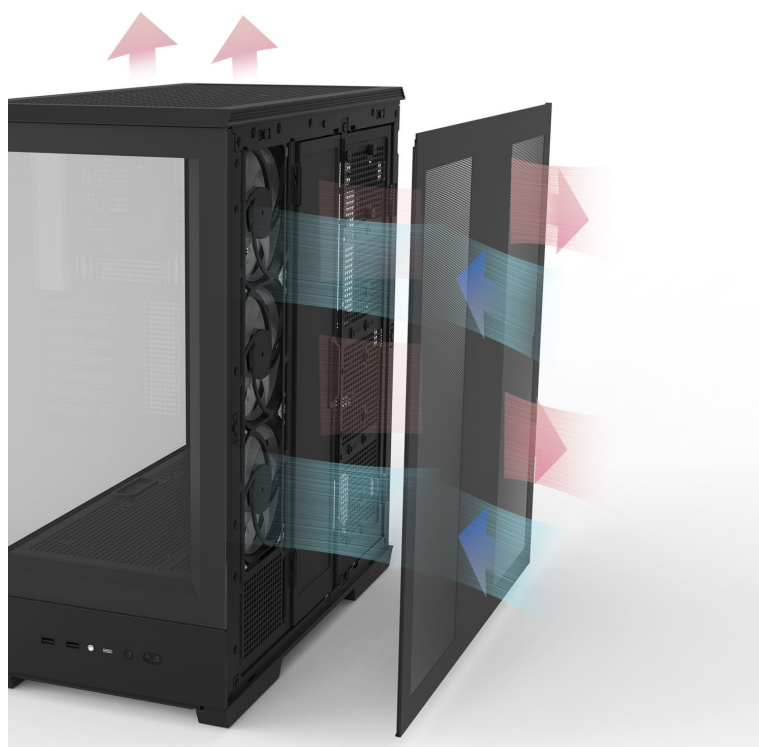

Záruka:

24 měs.

Stav:

Nové zboží

Popis

ZALMAN P50 DS - vystavte PC komponenty na odiv

Skříň **ZALMAN P50 DS** představuje elegantní řešení pro sestavení moderního počítačového systému. Disponuje **bočním a předním panelem z tvrzeného skla**, takže vám zprostředkuje impozantní výhled na vnitřní komponenty a jejich uspořádání. Konstrukce je navíc **kovová**, takže je zajištěna pevnost a bytelnost celé PC skříně. Jednoduchý a čistý design je elegantní na pohled, současně však při stavbě počítače nabízí řadu praktických možností.

P50 DS

Podporuje různé formáty **základních desek ATX, Micro ATX, Mini ITX**. Nabízí **zabudovaný displej**, který slouží k monitoringu hlavních parametrů systému v reálném čase, jako je teplota CPU či GPU. Chlazení zajišťuje **čtveřice předinstalovaných 120mm ventilátorů s ARGB podsvícením**. Samozřejmostí je přítomnost konektorů na spodní straně pro připojení hlavních periférií.

ZALMAN P50 DS

Elegantní počítačová skříň nabízí stylovou **prosklenou bočnici i přední panel** a prvotřídní kovovou konstrukci. Součástí skříňe je diagnostický **displej** umístěný na boční straně, který zobrazuje **teplotu procesoru, grafické karty a čas**. Osazení komponentami je lehké díky intuitivnímu **systému správy kabeláže**, kabely tedy nikde zbytečně nepřekáží. Skříň je osazena **čtyřmi 120mm ventilátory s ARGB podsvícením**. Potěší také možnost rozšíření o dalších 6 ventilátorů. Samozřejmostí jsou prachové filtry. Důmyslné řešení umožňuje pohodlné umístění **až 360 mm dlouhého výměníku** vodního chlazení na horní či boční straně. Ve skříni je dostatek prostoru pro chladič CPU do výšky až 178 mm a grafickou kartu o délce až 435 mm. Na předním panelu se nachází dva porty **USB 3.0**, jeden port **USB-C** a kombinovaný audio port pro sluchátka a mikrofon. Skříň je dodávána **bez zdroje**.