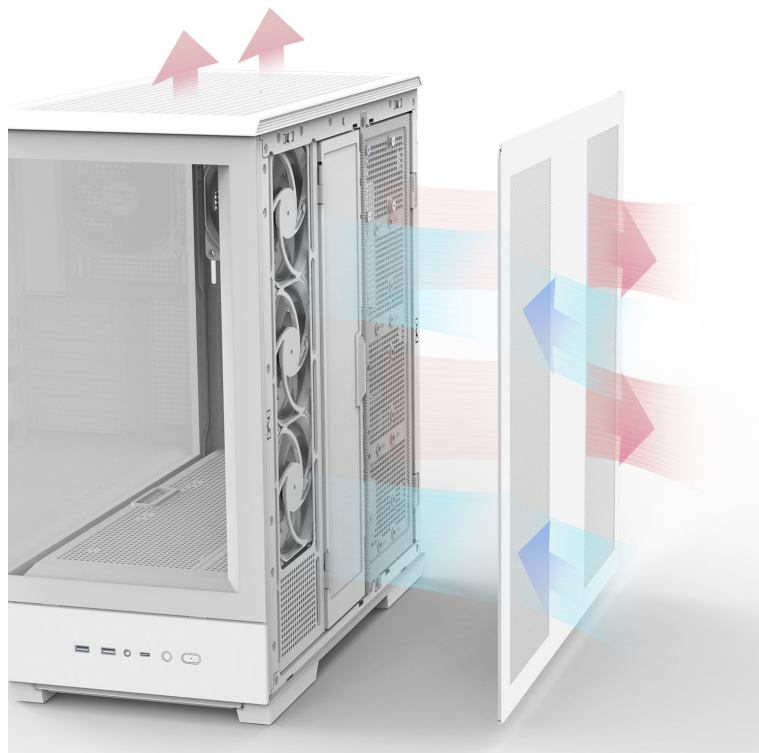

Popis

ZALMAN P50 DS - vystavte PC komponenty na odiv

Skříň **ZALMAN P50 DS** představuje elegantní řešení pro sestavení moderního počítačového systému. Disponuje **bočním a předním panelem z tvrzeného skla**, takže vám zprostředkuje impozantní výhled na vnitřní komponenty a jejich uspořádání. Konstrukce je navíc **kovová**, takže je zajištěna pevnost a bytelnost celé PC skříně. Jednoduchý a čistý design je elegantní na pohled, současně však při stavbě počítače nabízí řadu praktických možností.

P50 DS

Podporuje různé formáty **základních desek ATX, Micro ATX, Mini ITX**. Nabízí **zabudovaný displej**, který slouží k monitoringu hlavních parametrů systému v reálném čase, jako je teplota CPU či GPU. Chlazení zajišťuje **čtveřice předinstalovaných 120mm ventilátorů s ARGB podsvícením**. Samozřejmostí je přítomnost konektorů na spodní straně pro připojení hlavních periférií.

ZALMAN P50 DS

Elegantní počítačová skříň nabízí stylovou **prosklenou bočnici i přední panel** a prvotřídní kovovou konstrukci. Součástí skříňe je diagnostický **displej** umístěný na boční straně, který zobrazuje **teplotu procesoru, grafické karty a čas**. Osazení komponentami je lehké díky intuitivnímu **systému správy kabeláže**, kabely tedy nikde zbytečně nepřekáží. Skříň je osazena **čtyřmi 120mm ventilátory s ARGB podsvícením**. Potěší také možnost rozšíření o dalších 6 ventilátorů. Samozřejmostí jsou prachové filtry. Důmyslné řešení umožňuje pohodlné umístění **až 360 mm dlouhého výměníku** vodního chlazení na horní či boční straně. Ve skříni je dostatek prostoru pro chladič CPU do výšky až 178 mm a grafickou kartu o délce až 435 mm. Na předním panelu se nachází dva porty **USB 3.0**, jeden port **USB-C** a kombinovaný audio port pro sluchátka a mikrofon. Skříň je dodávána **bez zdroje**.