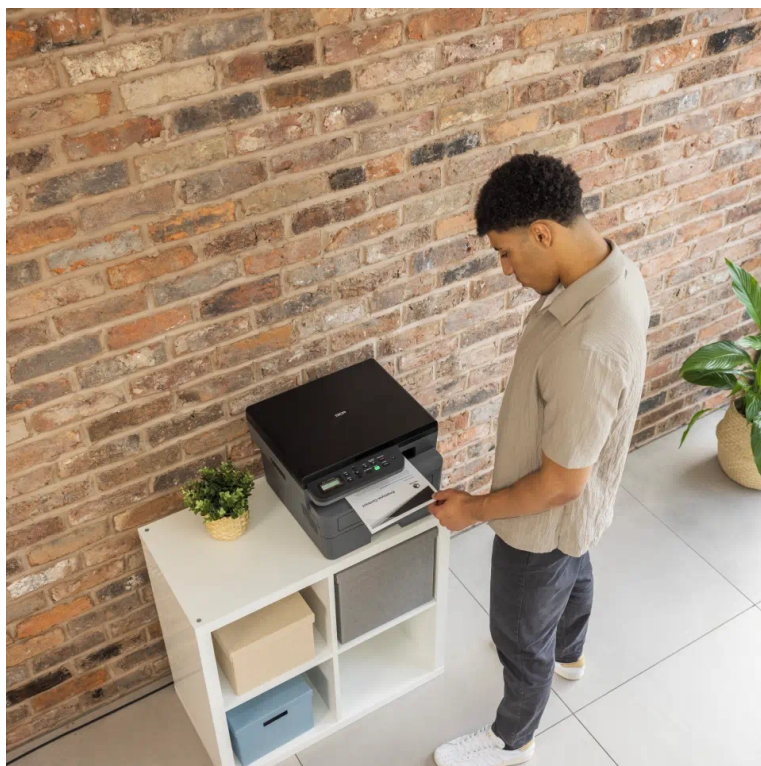

### Brother DCP-L2600D - buďte produktivní s oboustranným tiskem

**Multifunkční tiskárna Brother DCP-L2600D** nabízí klíčové funkce pro chod firemní kanceláře nebo menší pracovní skupiny. Tiskárna v sobě integruje také **kopírku** a **skener**, takže s jedním zařízením obsáhnete veškerou každodenní agendu. Díky **rychlosti tisku až 34 stran za minutu** podporuje svižnou produkci dokumentů. Ve spojení s funkcí **automatického oboustranného tisku** šetří čas, peníze a zvyšuje pracovní efektivitu. Snadné a intuitivní ovládání zajišťuje **LCD displej s tlačítky**. Pro drátové připojení slouží rozhraní **USB**.