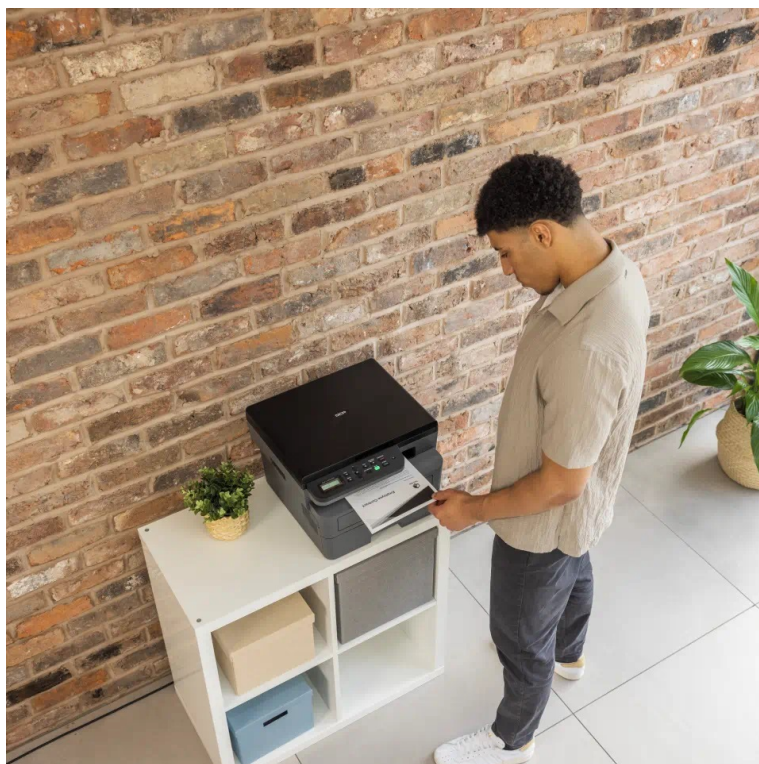

### Brother DCP-L2640DN - buďte produktivní s oboustranným tiskem

**Multifunkční tiskárna Brother DCP-L2640DN** nabízí klíčové funkce pro chod firemní kanceláře nebo menší pracovní skupiny. Tiskárna v sobě integruje také **kopírku** a **skener**, takže s jedním zařízením obsáhnete veškerou každodenní agendu. Díky **rychlosti tisku až 34 stran za minutu** podporuje svižnou produkci dokumentů. Ve spojení s funkcí **automatického oboustranného tisku** šetří čas, peníze a zvyšuje pracovní efektivitu. Snadné a intuitivní ovládání zajišťuje **LCD displej s tlačítky**. Pro drátové připojení slouží rozhraní USB či LAN port.