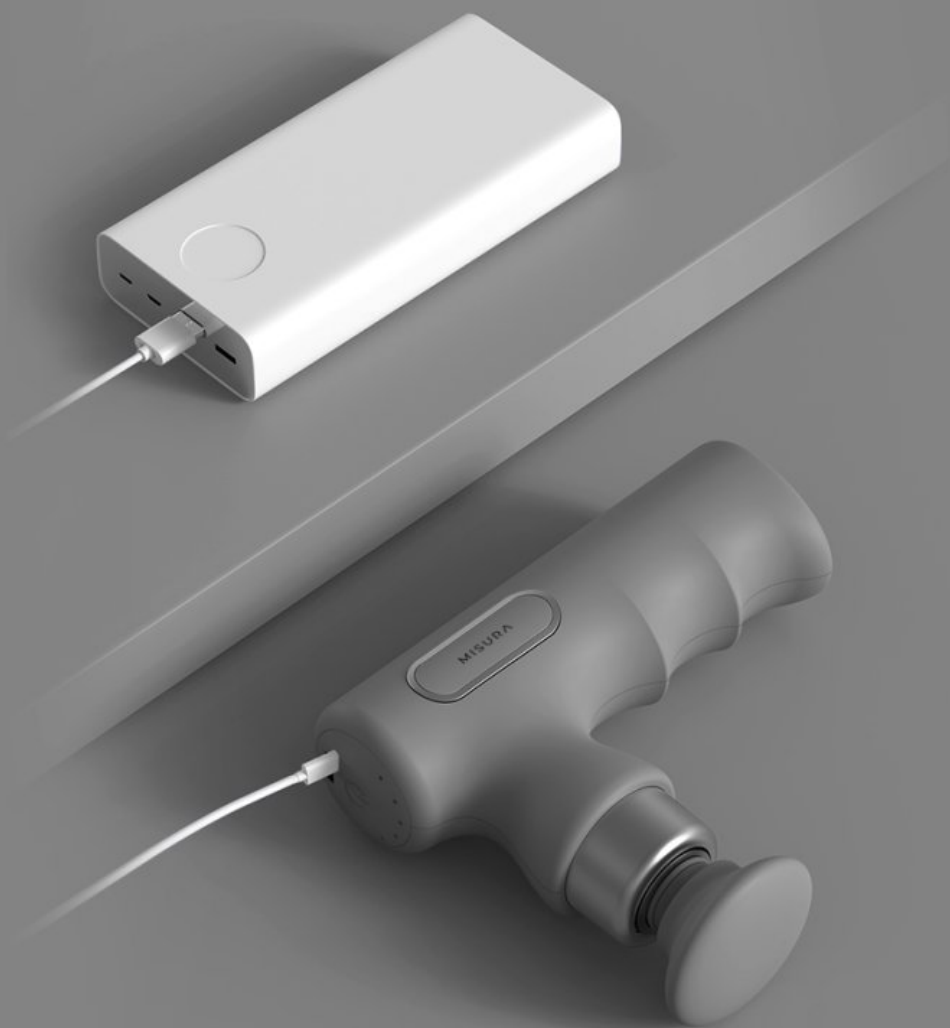

NABÍJECÍ PORT TYPU USB-C PRO RYCHLÉ A JEDNODUCHÉ DOBÍJENÍ

Zjednoduš si život díky dostupnému nabíjení přes USB-C