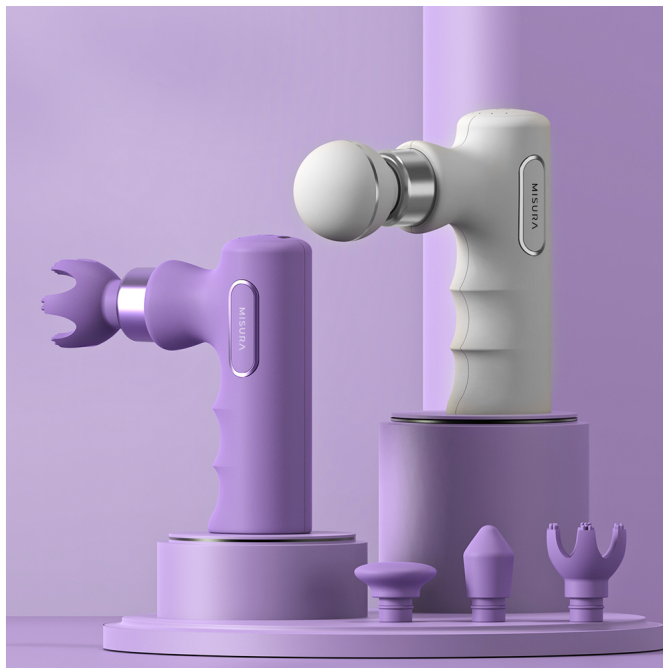

Mezi další přednosti **stimulace svalů pomocí pulzních vibrací** patří:

- Uvolňuje svalovou bolest a ztuhlost
- Zrychluje odbourávání kyseliny mléčné ze svalů.
- Pomáhá zmírňovat bolest spojenou se svalovým napětím a zraněními
- Pomáhá udržet svaly v kondici, snižuje riziko zranění při sportu
- Podporuje odvodnění těla a eliminaci toxických látek
- Zlepšuje průtok krve
- Pomáhá povzbudit nervový systém
- Pomáhá rozpustit svalové uzly a zlepšuje pohyblivost

Součástí balení jsou 4 masážní hlavice a napájecí kabel.

ZÁKLADNÍ SPECIFIKACE

Frekvence: až 3200 úderů/min.

Počet rychlostních stupňů: 5

Zdvih: až 6 mm

Baterie: 800 mAh

Výdrž baterie: až 2 hodiny

Hmotnost: 280 g

Barva: bílá