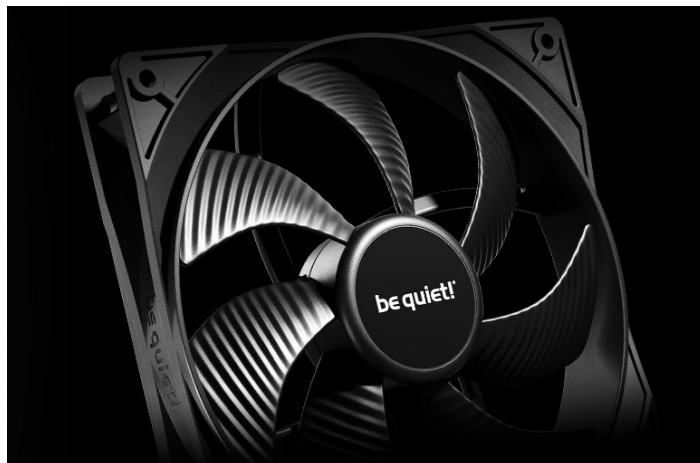

## BE QUIET! PURE BASE 501 ČERNÁ

Cena celkem:	<b>2 099 Kč</b>
	<b>(bez DPH: 1 735 Kč)</b>
Běžná cena:	<b>2 309 Kč</b>
Ušetříte:	<b>210 Kč</b>
Kód zboží:	CASBQT1166
Part No.:	BG073
Záruka:	36 měs.
Stav:	Nové zboží

### Uskladněte komponenty v klasické PC skříni Be quiet! PURE BASE 501

Počítačová skříň **Be quiet! PURE BASE 501** ve formátu **ATX**, která je vhodná pro stavbu všestranně zaměřených PC systémů. Provedení se vyznačuje elegancí bez rušivých prvků. Vyniká tak především svou **funkčností a praktičností**. Skříň disponuje **dvojití předinstalovaných ventilátorů Pure Wings 3**. Design lopatek podporuje **silné proudění vzduchu bez nadměrného hluku**. Současně však přináší výkon, který je potřebný pro spolehlivý výkon náročných sestav.

**PC skříň Be quiet! PURE BASE 501** v provedení Middle Tower nabízí dostatek prostoru pro všechny komponenty a vměstnají se do ní moderní grafické karty, velké chladiče, radiátor a samozřejmě ventilátory. Svým uspořádáním a designem umožňuje **efektivní správu kabeláže** a podílí se na celkově čistém uspořádání. Na vnější **horním panelu** naleznete snadno přístupné konektory pro připojení moderních periferií.