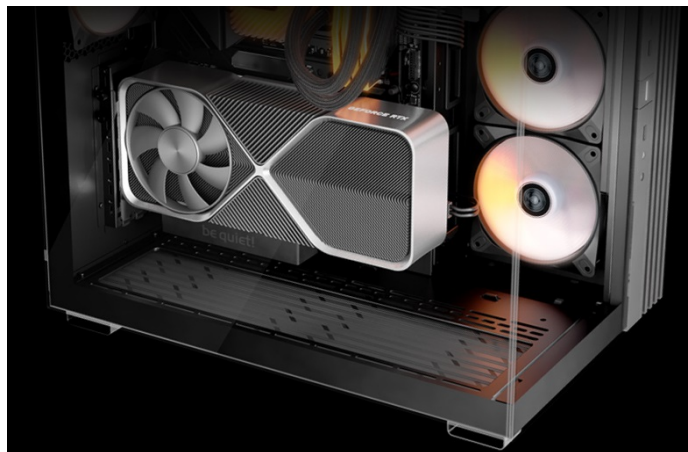

## Be quiet! LIGHT BASE 600DX - dívejte se, jak krásně vypadá

Počítačová skříň Be quiet! LIGHT BASE 600DX moderního stříhu, která svými rozměry a funkcí potěší všechny náročné uživatele a kutily. Kombinuje stylový vzhled s **průhlednými panely** spolu s efektivním chlazením. Ve výsledku pak získáte skvěle vypadající PC systém s vysokým výkonem a **tichým provozem**. Uplatní se při tvorbě herní sestavy, multimediálního centra i pracovní stanice. Pro **variabilní konfiguraci** je zde místa víc než dost. Velké průhledné panely na přední a boční straně poskytují panoramatický pohled na komponenty uvnitř skříň. Fanoušky osvětlení potěší přítomnost **ARGB LED pásku**.

### Be quiet! LIGHT BASE 600DX

Unikátní počítačová skříň s průhlednou bočnicí i předním panelem formátu **Middle Tower** nabízí dostatek prostoru pro montáž většiny dostupných komponent. Hlavní předností této skříně je možnost **rychlé změny její orientace** díky systému **odnímatelných a přemístitelných nožiček**. Skříň je dodávána **bez předinstalovaných ventilátorů**, nabízí ale až **10 pozic pro ventilátory a dva integrované rozbočovače ventilátorů a ARGB**. Na předním panelu se nachází **dva porty USB 3.0**, jeden port **USB-C**, sluchátkový výstup a audio vstup pro mikrofon. Herní design ještě doplňuje elegantní **ARGB osvětlení** lemující strany skříně, díky čemuž je viditelné bez ohledu na to, v jaké orientaci skříň používáte. Ve skříně je dostatek prostoru pro **chladič CPU** do výšky **až 170 mm** a grafickou kartu o délce až 400 mm. Důmyslné řešení umožňuje