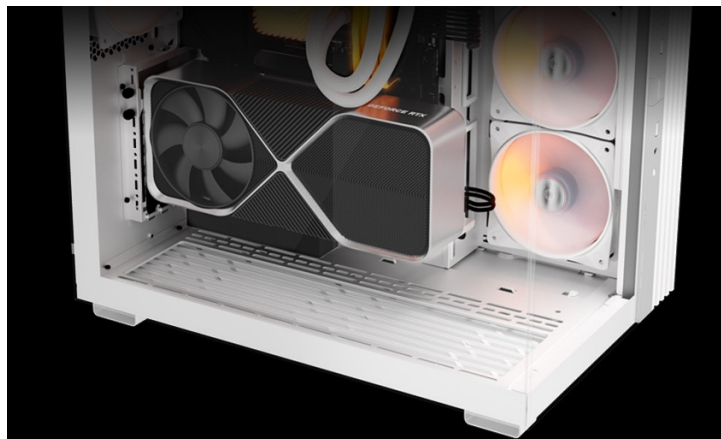

Popis

Be quiet! LIGHT BASE 600DX - dívejte se, jak krásně vypadá

Počítačová skříň Be quiet! LIGHT BASE 600DX moderního stříhu, která svými rozměry a funkcí potěší všechny náročné uživatele a kutily. Kombinuje stylový vzhled s **průhlednými panely** spolu s efektivním chlazením. Ve výsledku pak získáte skvěle vypadající PC systém s vysokým výkonem a **tichým provozem**. Uplatní se při tvorbě herní sestavy, multimediálního centra i pracovní stanice. Pro **variabilní konfiguraci** je zde místa víc než dost. Velké průhledné panely na přední a boční straně poskytují panoramatický pohled na komponenty uvnitř skříň. Fanoušky osvětlení potěší přítomnost **ARGB LED pásu**.

Be quiet! LIGHT BASE 600DX

Unikátní počítačová skříň s průhlednou bočnicí i předním panelem formátu **Middle Tower** nabízí dostatek prostoru pro montáž většiny dostupných komponent. Hlavní předností této skříně je možnost **rychlé změny její orientace** díky systému **odnímatelných a přemístitelných nožiček**. Skříň je dodávána **bez předinstalovaných ventilátorů**, nabízí ale až **10 pozic pro ventilátory** a **dva integrované rozbočovače ventilátorů a ARGB**. Na předním panelu se nachází **dva porty USB 3.0**, jeden port **USB-C**, sluchátkový výstup a audio vstup pro mikrofon. Herní design ještě doplňuje elegantní **ARGB osvětlení** lemující strany skříně, díky čemuž je viditelné bez ohledu na to, v jaké orientaci skříň používáte. Ve skříni je dostatek prostoru pro **chladič CPU** do výšky **až 170 mm** a grafickou kartu o délce až 400 mm. Důmyslné řešení umožňuje pohodlné umístění **až 360 mm dlouhého výměníku** vodního chlazení na horní nebo spodní straně. Potěší také přítomnost **prachových filtrů** či integrovaná **podpěra grafické karty**. Skříň je dodávána **bez zdroje**.