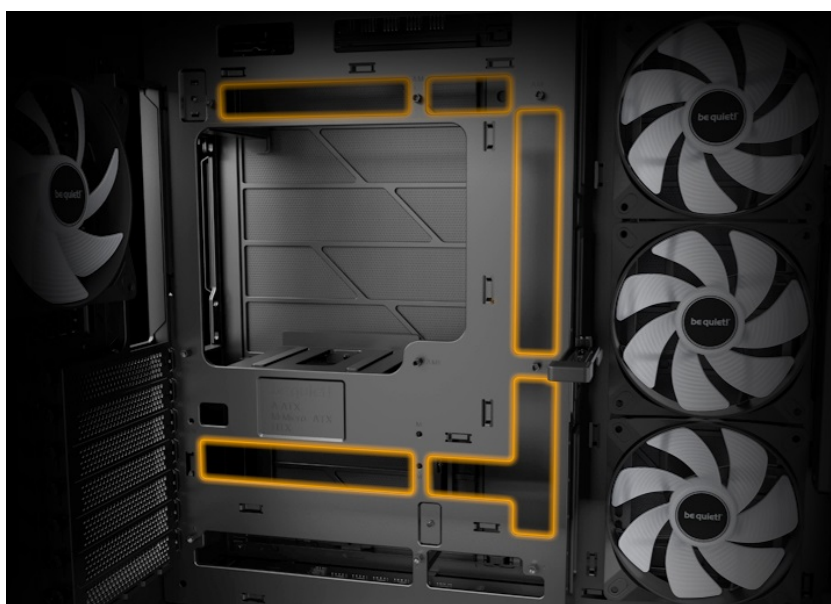

### Be quiet! LIGHT BASE 600LX - předvedte své PC v plné kráse

Počítačová skříň Be quiet! LIGHT BASE 600LX udělá z vašeho systému opravdový výpočetní klenot. **Plně prosklený přední a boční panel** vám poskytne panoramatický výhled na všechny komponenty uvnitř. Fanoušky osvětlení potěší přítomnost **ARGB LED pásku**, který je viditelný ze všech úhlů a podpoří stylový vzhled celé sestavy. Další předností je podpora **přemístitelných nožiček**, díky čemuž můžete PC otočit a umístit ve svislé i vodorovné poloze.

### **Be quiet! LIGHT BASE 600LX**

Unikátní počítačová skříň s průhlednou bočnicí i předním panelem formátu **Middle Tower** nabízí dostatek prostoru pro montáž většiny dostupných komponent. Hlavní předností této skříňe je možnost **rychlé změny její orientace** díky systému