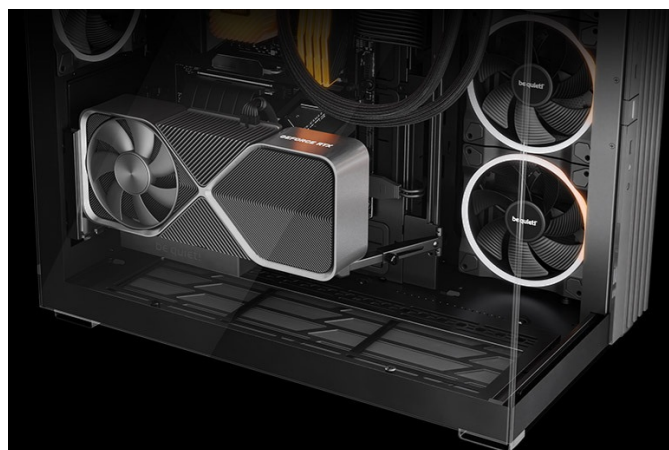

## BE QUIET! LIGHT BASE 900DX ČERNÁ

Cena celkem:	<b>4 399 Kč</b>
	<b>(bez DPH: 3 636 Kč)</b>
Běžná cena:	<b>4 839 Kč</b>
Ušetříte:	<b>440 Kč</b>
Kód zboží:	CASBQT1175
Part No.:	BGW69
Záruka:	36 měs.
Stav:	Nové zboží

## Be quiet! LIGHT BASE 900DX - dívejte se, jak krásně vypadá

Počítačová skříň Be quiet! LIGHT BASE 900DX moderního stříhu, která svými rozměry a funkcí potěší všechny náročné uživatele a kutily. Kombinuje stylový vzhled s **průhlednými panely** spolu s podporou efektivního chlazení. Ve výsledku pak získáte skvěle vypadající PC systém s vysokým výkonem a tichým provozem. Uplatní se **při tvorbě herní sestavy, multimediálního centra i pracovní stanice**. Pro variabilní konfiguraci je zde místa víc než dost. Velké průhledné panely na přední a boční straně poskytují **panoramatický pohled** na komponenty uvnitř skříně. Fanoušky osvětlení potěší přítomnost **ARGB LED pásku**.

Další předností je podpora **přemístitelných nožiček**, díky čemuž můžete PC otočit a umístit ve svislé i vodorovné poloze. **PC skříň Be quiet! LIGHT BASE 900DX nabízí až 10 pozic pro ventilátory a 2 integrované rozbočovače ventilátorů.** Po této stránce je skříň mimořádně univerzální a ve spojení s prostorem uvnitř vám umožní vytvořit rozmanité konfigurace s extrémně výkonnými grafickými kartami, radiátory nebo **základními deskami ve formátu E-ATX, XL-ATX, ATX, Micro ATX, Mini-ITX.**

### Be quiet! LIGHT BASE 900DX

Unikátní počítačová skříň s průhlednou bočnicí i předním panelem formátu **Middle Tower** nabízí dostatek prostoru pro montáž většiny dostupných komponent. Hlavní předností této skříně je možnost **rychlé změny její orientace** díky systému **odnímatelných a přemístitelných nožiček**. Skříň je dodávána **bez předinstalovaných ventilátorů**, nabízí ale až **10**