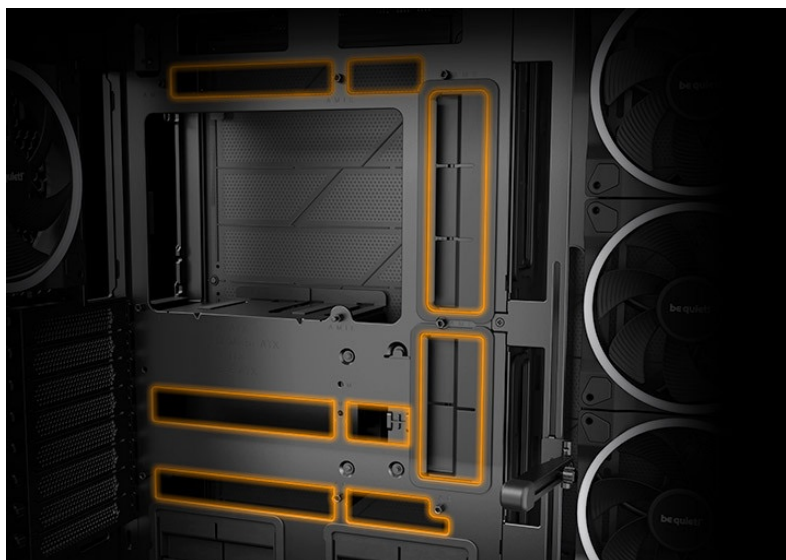

## Be quiet! LIGHT BASE 900DX - dívejte se, jak krásně vypadá

Počítačová skříň Be quiet! LIGHT BASE 900DX moderního stříhu, která svými rozměry a funkcí potěší všechny náročné uživatele a kutily. Kombinuje stylový vzhled s **průhlednými panely** spolu s podporou efektivního chlazení. Ve výsledku pak získáte skvěle vypadající PC systém s vysokým výkonem a tichým provozem. Uplatní se **při tvorbě herní sestavy, multimediálního centra i pracovní stanice**. Pro variabilní konfiguraci je zde místa víc než dost. Velké průhledné panely na přední a boční straně poskytují **panoramatický pohled** na komponenty uvnitř skříně. Fanoušky osvětlení potěší přítomnost **ARGB LED pásku**.

Další předností je podpora **přemístitelných nožiček**, díky čemuž můžete PC otočit a umístit ve svislé i vodorovné poloze. **PC skříň Be quiet! LIGHT BASE 900DX nabízí až 10 pozic pro ventilátory a 2 integrované rozbočovače ventilátorů.** Po této stránce je skříň mimořádně univerzální a ve spojení s prostorem uvnitř vám umožní vytvořit rozmanité konfigurace s extrémně výkonnými grafickými kartami, radiátory nebo **základními deskami ve formátu E-ATX, XL-ATX, ATX, Micro ATX, Mini-ITX.**

### Be quiet! LIGHT BASE 900DX

Unikátní počítačová skříň s průhlednou bočnicí i předním panelem formátu **Middle Tower** nabízí dostatek prostoru pro montáž většiny dostupných komponent. Hlavní předností této skříně je možnost **rychlé změny její orientace** díky systému **odnímatelných a přemístitelných nožiček**. Skříň je dodávána **bez předinstalovaných ventilátorů**, nabízí ale až **10**