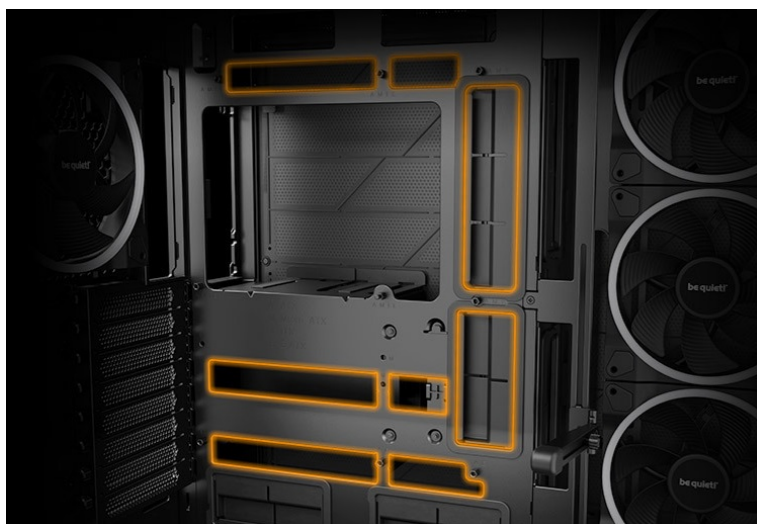

Popis

Be quiet! LIGHT BASE 900FX - dívejte se, jak krásně vypadá

Počítačová skříň Be quiet! LIGHT BASE 900FX moderního střihu, která svými rozměry a funkcí potěší všechny náročné uživatele a kutily. Kombinuje stylový vzhled s průhlednými panely spolu s efektivním chlazením. Ve výsledku pak získáte skvěle vypadající PC systém s vysokým výkonem a tichým provozem. Uplatní se při tvorbě **herní sestavy, multimediálního centra i pracovní stanice**. Pro variabilní konfiguraci je zde místa víc než dost. **Velké průhledné panely na přední a boční straně** poskytují panoramatický pohled na komponenty uvnitř skříňe. Fanoušky osvětlení potěší přítomnost **ARGB LED pásku**.

Be quiet! LIGHT BASE 900FX

Unikátní počítačová skříň s průhlednou bočnicí i předním panelem formátu **Middle Tower** nabízí dostatek prostoru pro montáž většiny dostupných komponent. Hlavní předností této skříně je možnost **rychlé změny její orientace** díky systému **odnímatelných a přemístitelných nožiček**. Skříň je dodávána **se čtyřmi předinstalovanými 140mm ventilátory s ARGB podsvícením**. K tomu nabízí dalších až **6 pozic pro ventilátory** a **dva integrované rozbočovače ventilátorů a ARGB**. Na předním panelu se nachází **dva porty USB 3.0**, jeden port **USB-C**, sluchátkový výstup a audio vstup pro mikrofon. Herní design ještě doplňuje elegantní **ARGB osvětlení** lemující strany skříně, díky čemuž je viditelné bez ohledu na to, v jaké orientaci skříně používáte. Ve skříně je dostatek prostoru pro **chladič CPU do výšky až 190 mm** a grafickou kartu o délce až 495 mm. Důmyslné řešení umožňuje pohodlné umístění **až 420 mm dlouhého výměníku** vodního chlazení