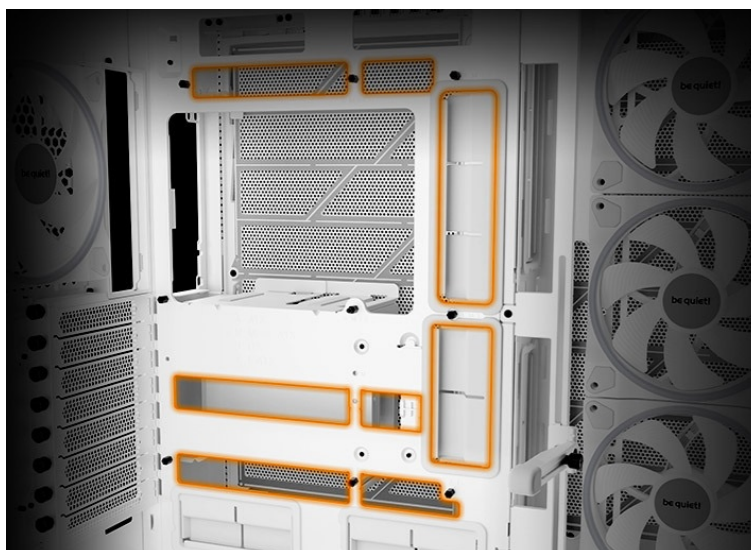

Počítačová skříň Be quiet! LIGHT BASE 900FX moderního střihu, která svými rozměry a funkcí potěší všechny náročné uživatele a kutily. Kombinuje stylový vzhled s průhlednými panely spolu s efektivním chlazením. Ve výsledku pak získáte skvěle vypadající PC systém s vysokým výkonem a tichým provozem. Uplatní se při tvorbě **herní sestavy, multimediálního centra i pracovní stanice**. Pro variabilní konfiguraci je zde místa víc než dost. **Velké průhledné panely na přední a boční straně** poskytují panoramatický pohled na komponenty uvnitř skříně. Fanoušky osvětlení potěší přítomnost **ARGB LED pásku**.

Další předností je podpora **přemístitelných nožiček**, díky čemuž můžete PC otočit a umístit ve svislé i vodorovné poloze. **PC skříň Be quiet! LIGHT BASE 900FX** je osazena **4 předinstalovanými ventilátory s ARGB posvícením**. Light Wings ventilátory svým designem lopatek podporují optimalizované proudění vzduchu a snižují turbulence pro dosažení tichého provozu. Prostor uvnitř skříně vám umožní vytvořit rozmanité konfigurace s extrémně výkonnými grafickými kartami, radiátory nebo **základními deskami ve formátu E-ATX, XL-ATX, ATX, Micro ATX, Mini-ITX**.

Be quiet! LIGHT BASE 900FX

Unikátní počítačová skříň s průhlednou bočnicí i předním panelem formátu **Middle Tower** nabízí dostatek prostoru pro montáž většiny dostupných komponent. Hlavní předností této skříně je možnost **rychlé změny její orientace** díky systému **odnímatelných a přemístitelných nožiček**. Skříň je dodávána **se čtyřmi předinstalovanými 140mm ventilátory s ARGB podsvícením**. K tomu nabízí dalších až **6 pozic pro ventilátory** a **dva integrované rozbočovače ventilátorů a ARGB**. Na předním panelu se nachází **dva porty USB 3.0**, jeden port **USB-C**, sluchátkový výstup a audio vstup pro