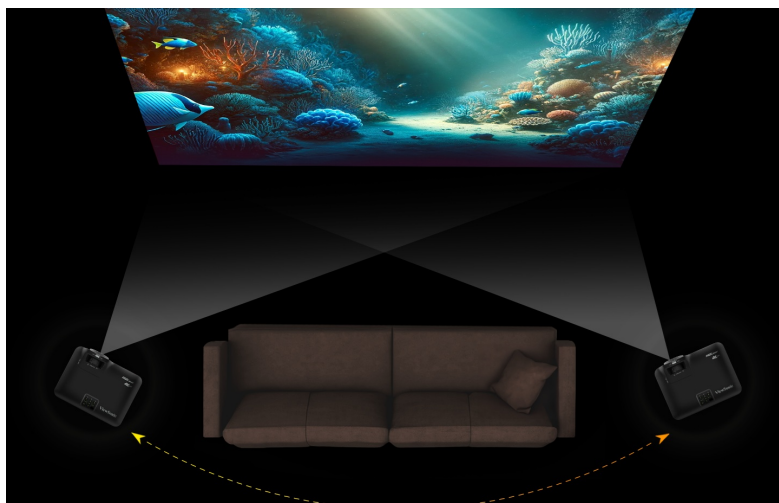

Popis

Projektor ViewSonic LX700-4K RGB - profi 4K projekce ve vaší domácnosti

4K projektor ViewSonic LX700-4K RGB pro moderní domácí projekce. Díky **pokročilé laserové RGB technologii** produkuje precizní obraz, na který je radost pohledět. Široký barevný gamut zajistí přesné a realistické barvy. **Světelný zdroj bez obsahu rtuti** podporuje konzistentní jas po dlouhou dobu promítání. **Projektor ViewSonic LX700-4K RGB** přináší dokonalé vizuální zážitky v rozlišení **4K UHD**. Obraz je živý, ostrý a vykreslený do nejmenších detailů.

Naplní si tak užijete filmy, hry, sportovní přenosy a další obsah. Díky **vysokému jasů 5200 RGB laser lumenů** je ideální pro promítání v noci i ve dne, bez ohledu na světelné podmínky v místnosti. Dále je vybaven **1,6x optickým zoomem**, který umožní nastavit obraz v určitém rozsahu s ohledem na design interiéru. Díky systému posunu čoček, respektive objektivu dostanete obraz tam, kam potřebujete.

Hromada multimediální zábavy

S **projektorem ViewSonic LX700-4K RGB** vytvoříte rychle a jednoduše své vlastní domácí kino. Sledujte filmy nebo hrajte hry efektivně. Tento model je navržen **pro herní konzole Xbox X/S nebo PS5**. Díky optimalizaci rozlišení a obnovovací frekvence si užijete gaming s vyváženými parametry v pohodlí domova a na velké ploše.