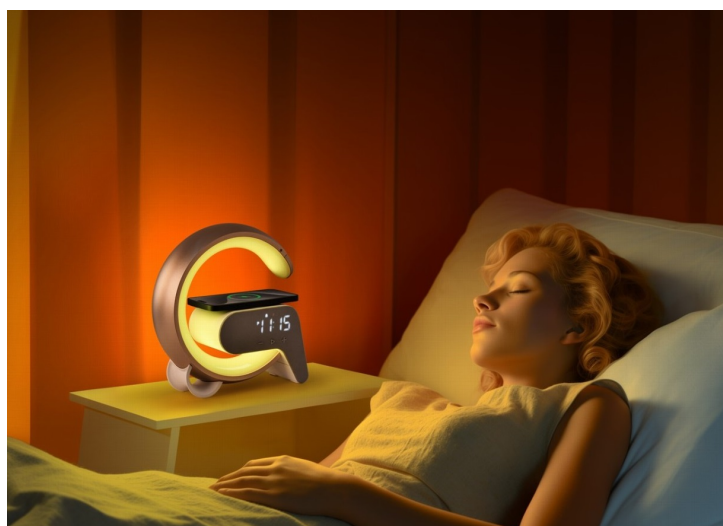

Popis

IMMAX LED FLAMINGO - světlo pro relaxaci, nabíječka pro smartphone

Stolní lampička IMMAX LED FLAMINGO, která do místnosti vnese nejenom potřebné osvětlení, ale také stylový vzhled. Uplatní se tak rovněž jako nepřehlédnutelný doplněk v místnosti. Kromě osvětlení přináší také možnost **bezdrátového Qi napájení** a **budík**. LED lampička **IMMAX FLAMINGO** produkuje teplý odstín světla, které vytvoří příjemnou atmosféru v interiéru. Nechybí ani **funkce plynulého stmívání a RGB podsvícení**, takže je ideální na usínání nebo vytvoření přívětivé nálady v dětském pokojíčku apod.

Pro navození relaxačního stavu disponuje také **6 přírodními zvuky**, které zklidní mysl. Škálu funkcí doplňuje **Bluetooth reproduktor**, který vám umožní přehrávání hudby přímo z vašeho smartphonu nebo tabletu. **Lampička IMMAX LED FLAMINGO** je opatřena displejem, který zobrazuje čas. Nastavit lze rovněž **budík s 2 časy buzení**. Horní plocha obsahuje integrovanou **Qi nabíječku pro bezdrátové napájení** kompatibilního smartphonu.

IMMAX LED FLAMINGO

Netradiční LED stolní lampička s praktickým **digitálním displejem** a s efektním **RGB podsvícením**. Nabízí teplý odstín světla a plynulé stmívání. Tato lampička je ideální do dětských pokojíčků díky možnosti **přehrávání šesti různých přírodních zvuků** či bílého šumu k večernímu zklidnění. LED displej disponuje možností ztlumení i úplného vypnutí. Pro přehrávání hudby z mobilního zařízení bez nutnosti připojení kabelu je připraven **Bluetooth reproduktor**. K dispozici je navíc i **duální budík** pro dva různé časy probuzení, **bezdrátová nabíječka standardu Qi** a nabíjecí **USB port** pro nabíjení

Stmívání: ano, 3 úrovně jasu

Napájení: 12 V / 2,5 A (adaptér 100-240 V AC součástí balení)

Výstupní napájení: 5 V / 1 A (USB nabíjení)

Rozměry: 228 × 217 × 82 mm

Barva: zlatá

Stupeň krytí: IP20