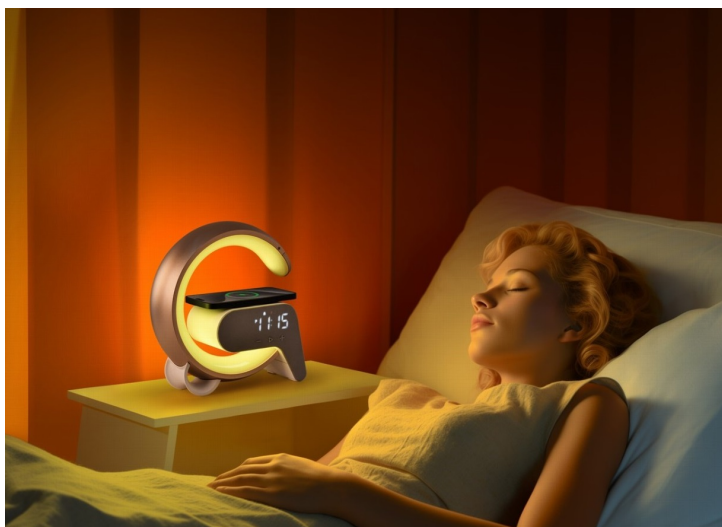

Popis

IMMAX LED FLAMINGO - světlo pro relaxaci, nabíječka pro smartphone

Stolní lampička IMMAX LED FLAMINGO, která do místnosti vnese nejenom potřebné osvětlení, ale také stylový vzhled. Uplatní se tak rovněž jako nepřehlédnutelný doplněk v místnosti. Kromě osvětlení přináší také možnost **bezdrátového Qi napájení** a **budík**. LED lampička **IMMAX FLAMINGO** produkuje teplý odstín světla, které vytvoří příjemnou atmosféru v interiéru. Nechybí ani **funkce plynulého stmívání a RGB podsvícení**, takže je ideální na usínání nebo vytvoření přívětivé nálady v dětském pokojíčku apod.

Pro navození relaxačního stavu disponuje také **6 přírodními zvuky**, které zklidní mysl. Škálu funkcí doplňuje **Bluetooth reproduktor**, který vám umožní přehrávání hudby přímo z vašeho smartphonu nebo tabletu. **Lampička IMMAX LED FLAMINGO** je opatřena displejem, který zobrazuje čas. Nastavit lze rovněž **budík s 2 časy buzení**. Horní plocha obsahuje integrovanou **Qi nabíječku pro bezdrátové napájení** kompatibilního smartphonu.

IMMAX LED FLAMINGO

Netradiční LED stolní lampička s praktickým **digitálním displejem** a s efektním **RGB podsvícením**. Nabízí teplý odstín světla a plynulé stmívání. Tato lampička je ideální do dětských pokojíčků díky možnosti **přehrávání šesti různých přírodních zvuků** či bílého šumu k večernímu zklidnění. LED displej disponuje možností ztlumení i úplného vypnutí. Pro přehrávání hudby z mobilního zařízení bez nutnosti připojení kabelu je připraven **Bluetooth reproduktor**. K dispozici je navíc i **duální budík** pro dva různé časy probuzení, **bezdrátová nabíječka standardu Qi** a nabíjecí **USB port** pro nabíjení

Stmívání: ano, 3 úrovně jasu

Napájení: 12 V / 2,5 A (adaptér 100-240 V AC součástí balení)

Výstupní napájení: 5 V / 1 A (USB nabíjení)

Rozměry: 228 × 217 × 82 mm

Barva: zlatá

Stupeň krytí: IP20