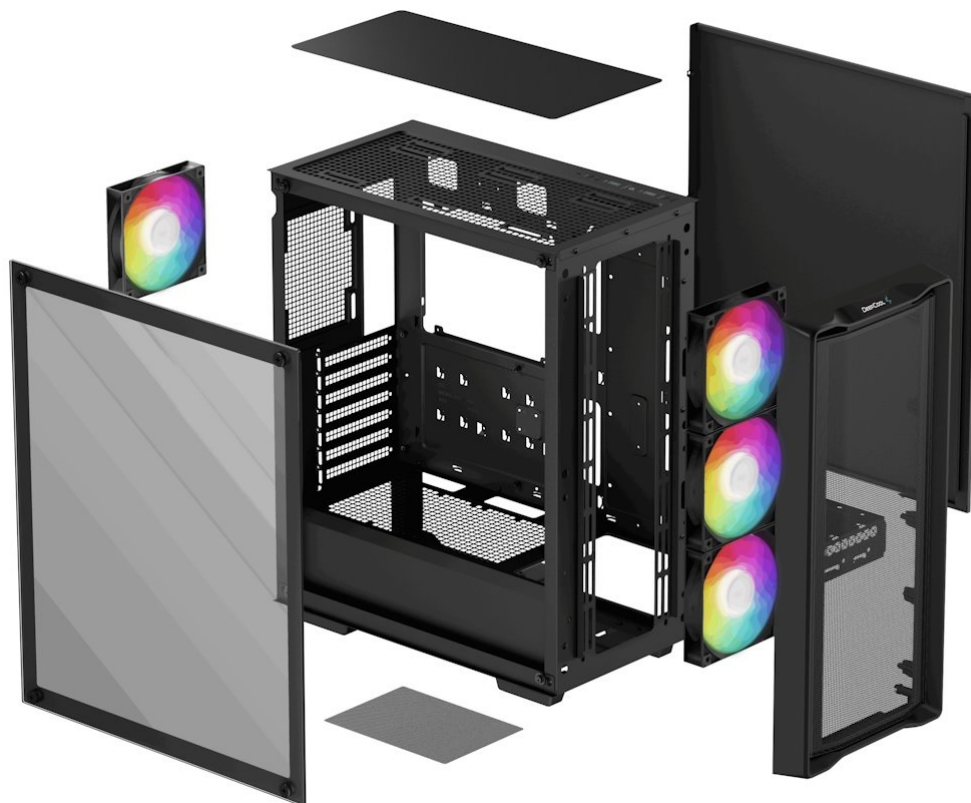

## DEEPCOOL CC560 MESH V2 ČERNÁ

Cena celkem:	<b>1 599 Kč</b> <b>(bez DPH: 1 321 Kč)</b>
Běžná cena:	<b>1 759 Kč</b>
Ušetříte:	<b>160 Kč</b>
Kód zboží:	CASDPC11412
Part No.:	R-CC560-BKAMA4-G-2
Záruka:	24 měs.
Stav:	Nové zboží

## DEEPCOOL CC560 MESH V2 - řešení pro chlazení PC systému a stylový vzhled

**Počítačová skříň DEEPCOOL CC560 MESH V2** ve formátu **Middle Tower**, která je vhodná pro stavbu moderních PC systému. Díky provedení skříně zabere méně místa než klasický desktop. Současně poskytuje dostatek vnitřního prostoru pro uložení a uspořádání všech komponent. Design s **průhlednou bočnicí** vám umožní ideální a ničím nerušený vzhled do vnitřku skříně a sledovat všechny pracovní nebo herní součástky během provozu.

**DEEPCOOL CC560 MESH V2**

Skříň formátu Middle Tower s **průhlednou bočnicí** a **perforovaným předním panelem** nabízí **dvě 2,5"** pozice pro SSD disky a **dvě 3,5"** pozice pro pevné disky. Na horním panelu se nachází dva **USB 3.0** porty a kombinovaný port sluchátek a mikrofonu. Skříň je osazena celkem **čtyřmi ventilátory s ARGB podsvícením** o velikosti 120 mm. Důmyslné řešení umožňuje pohodlné umístění **až 360 mm dlouhého výměníku** vodního chlazení na přední straně. Ve skříni je dostatek prostoru pro chladič CPU do výšky až 165 mm a grafickou kartu o délce 370 mm. Dodávána je **bez zdroje**. Součástí je také **prachový filtr**.

## **ZÁKLADNÍ SPECIFIKACE**

**Provedení skříně:** Middle Tower

**Interní pozice:** 2 × 2,5", 1 × 2,5"/3,5", 1 × 3,5"

**Kompatibilita základní desky:** ATX, Micro ATX, Mini-ITX

**Zdroj:** bez zdroje

**Konektory na horním panelu:** 2 × USB 3.0, 1 × kombinovaný port sluchátek a mikrofonu