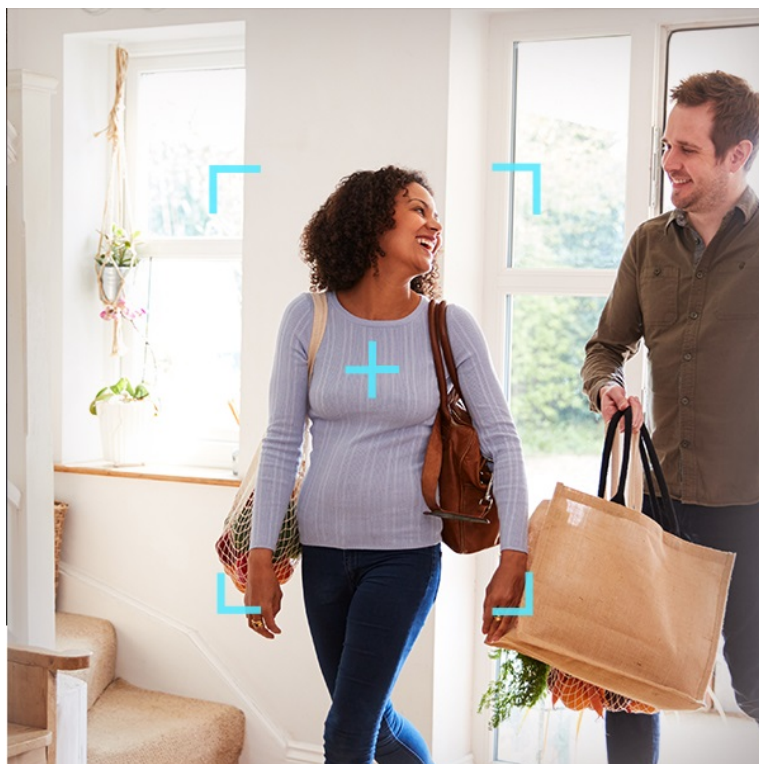

### Bezpečnostní IP kamera EZVIZ H6c Pro - dohled nad každým koutem v domácnosti

**IP kamera EZVIZ H6c Pro** výrazně zlepšuje zabezpečení vašeho interiéru. Díky **otočné konstrukci** pokryje velký prostor, který vám zprostředkuje v podobě obrazu ve 3K rozlišení. Důležité informace o tom, co se u vás doma děje, získáváte formou upozornění. Systém detekce je natolik inteligentní, že dokáže rozpoznat pohybující se osobu a sledovat každá její krok. Mezi další inteligentní funkce patří například **upozornění na změnu hladiny hluku**.