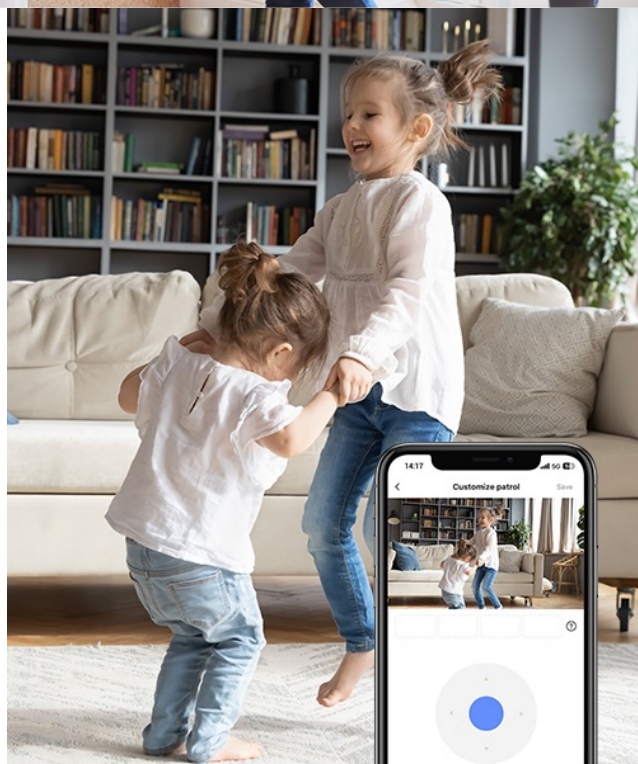

### Bezpečnostní IP kamera EZVIZ H6c Pro - dohled nad každým koutem v domácnosti

**IP kamera EZVIZ H6c Pro** výrazně zlepšuje zabezpečení vašeho interiéru. Díky **otočné konstrukci** pokryje velký prostor, který vám zprostředkuje v podobě obrazu ve 3K rozlišení. Důležité informace o tom, co se u vás doma děje, získáváte formou upozornění. Systém detekce je natolik inteligentní, že dokáže rozpoznat pohybující se osobu a sledovat každá její krok. Mezi další inteligentní funkce patří například **upozornění na změnu hladiny hluku**.

## EZVIZ H6c Pro

Bezdrátová IP kamera je navržena pro snadné sledování vnitřních prostor. **Snímač 1/2,7" CMOS** je schopný snímat video v rozlišení **2880 x 1620 při 25 fps**. Pro případ zhoršených světelných podmínek je přítomen **IR přísvit** do vzdálenosti **až 10 m** a bílý **LED přísvit** pro barevné záznamy v noci. Součástí kamery je integrovaný **reproduktor a mikrofón**, který umožňuje oboustrannou komunikaci. Připojení lze jednoduše realizovat jak drátově prostřednictvím **RJ-45** konektoru, tak bezdrátově skrze **Wi-Fi**. Připojení kamery pomocí aplikace v mobilním zařízení umožní pohodlný vzdálený přístup, pořizování záznamů či fotografií nebo upozornění v případě **detekce pohybu**. Mezi další užitečné funkce patří například rozpoznávání a sledování lidské postavy (Auto-Tracking), detekce hlasitých zvuků či **dotykové tlačítko** pro zahájení hovoru. Natočené záznamy je možné ukládat na **microSD kartu** do kapacity až 512 GB nebo odesílat na cloudové úložiště (na základě předplatného). Přímou v aplikaci navíc můžete s kamerou pohodlně otáčet o **až 340°** horizontálně a **až 55°** vertikálně.