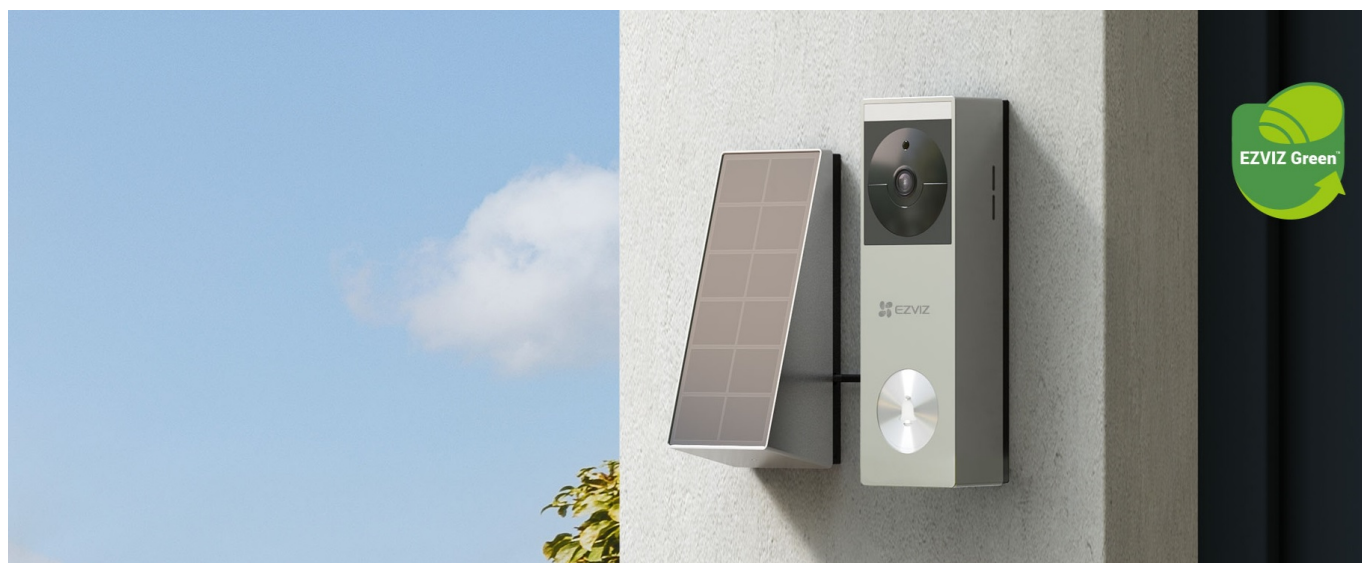

### Chytrý domovní zvonek EZVIZ HP3 Pro - detailní zobrazení každého návštěvníka

Chytrý domovní zvonek **EZVIZ HP3 Pro** představuje nov standard ochrany. Disponuje **integrovanou kamerou, reproduktorem a mikrofonom**, takže můžete být s návštěvníkem ve spojení dřív, než zaklepe na dveře.

Díky **bezdrátovému Wi-Fi připojení** a zabudované baterii (s možností napájení skrze solární panel) můžete domovní

**zvonek EZVIZ HP3 Pro** umístit rovnou na zeď u vchodu domu, bytu, bungalovu apod. Zabudovaný **PIR senzor** s pokročilým algoritmem detekuje tvar lidského těla a jeho pohyby. Díky tomu se vyvaruje falešným poplachům a zachytí všechny, kteří se vyskytnou v detekční zóně.

### EZVIZ HP3 Pro

Chytrý domovní zvonek s integrovanou **kamerou**, mikrofonom, reproduktorem a bezdrátovým připojením **Wi-Fi**. Nabízí možnost **obousměrné komunikace** skrze aplikaci EZVIZ. Díky **PIR senzoru pohybu** s úhlem snímání **120°** dokáže detekovat pohyb přede dveřmi a upozornit na něj notifikací v chytrém telefonu. Pro případ zhoršených světelných podmínek je přítomen **bílý LED přísvit**. Kamera disponuje rozlišením **2048 × 1296** obrazových bodů a úhlem záběru **162°**. Mezi další chytré funkce patří například **rozpoznávání lidské postavy** či funkce změny hlasu pro zachování soukromí při komunikaci. Zvonek má k dispozici vestavěné **eMMC úložiště s kapacitou 32 GB**, na které lze ukládat záznamy z kamery. Ty je pak možné zpětně přehrávat v mobilní aplikaci. V případě pokusu o násilné odstranění zvonku se automaticky spustí alarm a je odesláno upozornění do mobilní aplikace. Samozřejmostí je odolnost proti prachu a vodě dle **IP65**. O napájení se stará vestavěná baterie s kapacitou **5200 mAh**, kterou lze dobít skrze dodávaný **solární panel**, případně pomocí **USB-C** konektoru. K napájení lze také využít stávající zvonkové napájení (8–24 V AC). Zařízení je **možné doplnit o přídatný vyzváněcí modul** do elektrické zásuvky EZVIZ CH1 (není součástí balení).