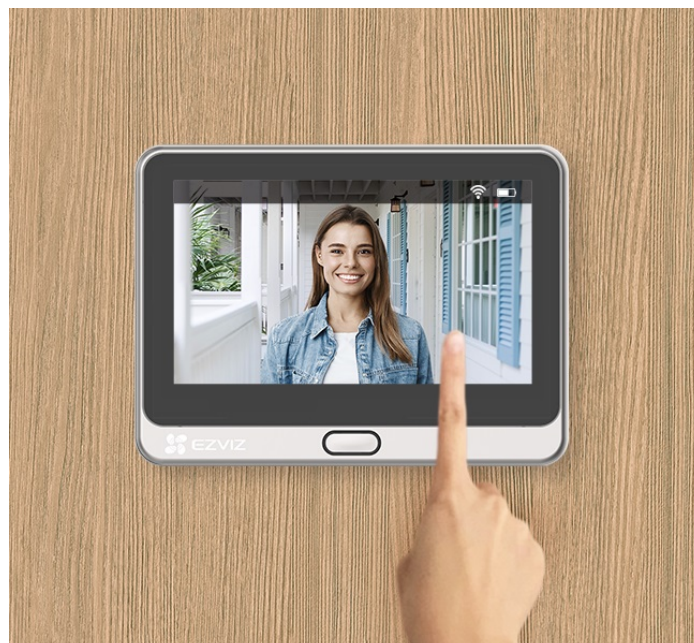

Popis

EZVIZ DP2 2K - jasný výhled za domovní dveře

Chytrý dveřní videotelefon EZVIZ DP2 2K, který přináší bezpečnost a pohodlné ovládání až k vašim domovním dveřím. Dveřní kukátko s kamerou nabízí obraz v **rozlišení 2K** a umožňuje snímání prostoru v širokých zorných úhlech. Díky tomu vám přehledně zprostředkuje, kdo stojí za dveřmi. Ostrý obraz je pak ideální pro jasnou identifikaci osoby. Skrze **barevný dotykový displej** můžete snadno a intuitivně ovládat jednotlivé funkce. Ve spojení s **inteligentní detekcí pohybu** máte vše pod kontrolou a můžete se cítit bezpečně v každé situaci.

Dveřní videotelefon EZVIZ DP2 2K vám poslouží nejenom k živému zobrazení, ale také **obousměrnému videohovoru**, což oceníte například při uvítání přátel, doručování balíčků, pošty nebo využívání dalších služeb. Samozřejmostí je také **podpora nočního vidění** díky IR přísvitu do vzdálenosti až 5 m. Součástí je rovněž **zvonek**.

EZVIZ DP2 2K

Dveřní kukátko s kamerou a funkcí zvonku nabízí rozlišení **2304 × 1296** obrazových bodů a úhel záběru **166°**. Video ve vysoké kvalitě zaručí také při nočních záběrech díky **IR přísvitu** s dosahem až 5 m. **PIR čidlo** pro detekci pohybu zajistí dokonalé zabezpečení prostoru. Kukátko disponuje 4,3" dotykovým displejem, bezdrátovým připojením **Wi-Fi** a slotem pro paměťovou kartu o velikosti až 512 GB pro nahrávání záznamu. Díky mobilní aplikaci budete mít přehled o situaci před dveřmi **24 hodin denně, 7 dní v týdnu** odkudkoli skrze váš smartphone. O napájení se stará vestavěná baterie s kapacitou **4600 mAh**, nebo napájecí adaptér (není součástí balení).

Součástí balení je USB kabel, montážní základna, kryt, úchytka a 6× šroub.

ZÁKLADNÍ SPECIFIKACE

Snímací čip: 1/2,7" CMOS, f = 2,0 mm, úhel záběru diagonálně 166°

Maximální rozlišení: 2304 × 1296 px

Funkce: zvoněk, dotykový displej, záznam, podpora microSD karet, Wi-Fi, mobilní aplikace, obousměrný audio přenos, PIR čidlo, DWDR