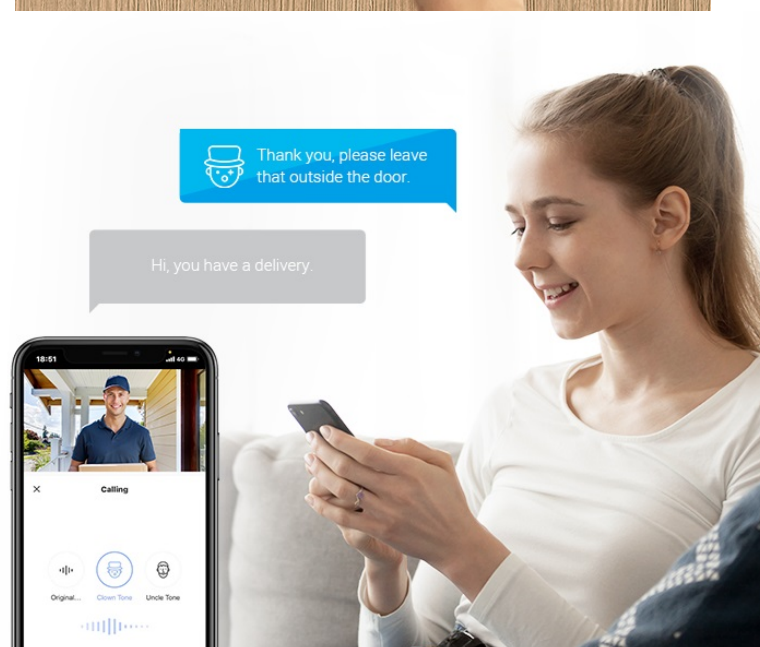

Popis

EZVIZ DP2 2K - jasný výhled za domovní dveře

Chytrý dveřní videotelefon EZVIZ DP2 2K, který přináší bezpečnost a pohodlné ovládání až k vašim domovním dveřím. Dveřní kukátko s kamerou nabízí obraz v **rozlišení 2K** a umožňuje snímání prostoru v širokých zorných úhlech. Díky tomu vám přehledně zprostředkuje, kdo stojí za dveřmi. Ostrý obraz je pak ideální pro jasnou identifikaci osoby. Skrze **barevný dotykový displej** můžete snadno a intuitivně ovládat jednotlivé funkce. Ve spojení s **inteligentní detekcí pohybu** máte vše pod kontrolou a můžete se cítit bezpečně v každé situaci.

Dveřní videotelefon EZVIZ DP2 2K vám poslouží nejenom k živému zobrazení, ale také **obousměrnému videohovoru**, což oceníte například při uvítání přátel, doručování balíčků, pošty nebo využívání dalších služeb. Samozřejmostí je také **podpora nočního vidění** díky IR přísvitu do vzdálenosti až 5 m. Součástí je rovněž **zvonek**.

EZVIZ DP2 2K

Dveřní kukátko s kamerou a funkcí zvonku nabízí rozlišení **2304 × 1296** obrazových bodů a úhel záběru **166°**. Video ve vysoké kvalitě zaručí také při nočních záběrech díky **IR přísvitu** s dosahem až 5 m. **PIR čidlo** pro detekci pohybu zajistí dokonalé zabezpečení prostoru. Kukátko disponuje 4,3" dotykovým displejem, bezdrátovým připojením **Wi-Fi** a slotem pro paměťovou kartu o velikosti až 512 GB pro nahrávání záznamu. Díky mobilní aplikaci budete mít přehled o situaci před dveřmi **24 hodin denně, 7 dní v týdnu** odkudkoli skrze váš smartphone. O napájení se stará vestavěná baterie s kapacitou **4600 mAh**, nebo napájecí adaptér (není součástí balení).