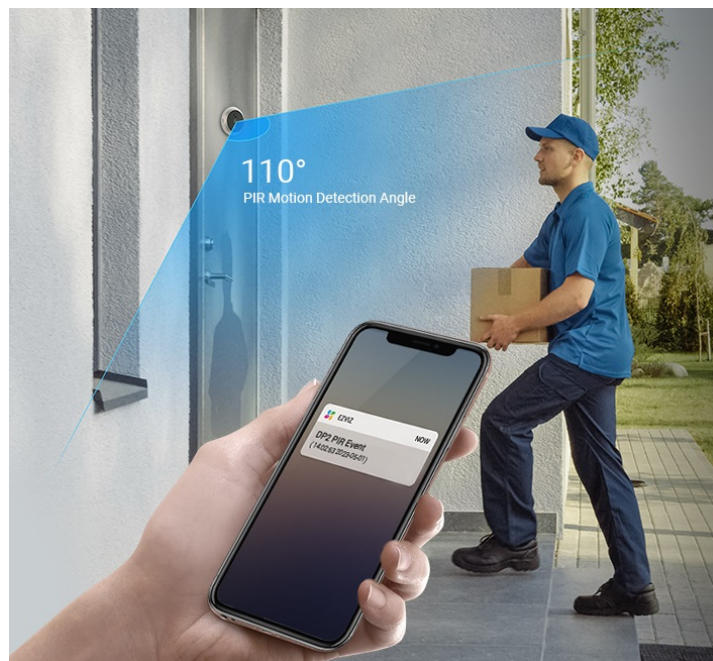

Jan Skopový (hw.ddfu.org)

hello@ddfu.org

+420 731 533677

10.04.26 19:36:17

EZVIZ DP2 2K

| | |
|--------------|----------------------------|
| Cena celkem: | 4 936 Kč |
| | (bez DPH: 4 080 Kč) |
| Běžná cena: | 5 430 Kč |
| Ušetříte: | 494 Kč |
| Kód zboží: | KIPEZV1085 |
| Part No.: | CS-DP2(3WPFBS,3MP) |
| Záruka: | 24 měs. |
| Stav: | Nové zboží |

Popis

EZVIZ DP2 2K - jasný výhled za domovní dveře

Chytrý dveřní videotelefon EZVIZ DP2 2K, který přináší bezpečnost a pohodlné ovládání až k vašim domovním dveřím. Dveřní kukátko s kamerou nabízí obraz v **rozlišení 2K** a umožňuje snímání prostoru v širokých zorných úhlech. Díky tomu vám přehledně zprostředkuje, kdo stojí za dveřmi. Ostrý obraz je pak ideální pro jasnou identifikaci osoby. Skrze **barevný dotykový displej** můžete snadno a intuitivně ovládat jednotlivé funkce. Ve spojení s **inteligentní detekcí pohybu** máte vše pod kontrolou a můžete se cítit bezpečně v každé situaci.

Dveřní videotelefon EZVIZ DP2 2K vám poslouží nejenom k živému zobrazení, ale také **obousměrnému videohovoru**, což oceníte například při uvítání přátel, doručování balíčků, pošty nebo využívání dalších služeb. Samozřejmostí je také **podpora nočního vidění** díky IR přísvitu do vzdálenosti až 5 m. Součástí je rovněž **zvonek**.

EZVIZ DP2 2K

Dveřní kukátko s kamerou a funkcí zvonku nabízí rozlišení **2304 × 1296** obrazových bodů a úhel záběru **166°**. Video ve vysoké kvalitě zaručí také při nočních záběrech díky **IR přísvitu** s dosahem až 5 m. **PIR čidlo** pro detekci pohybu zajistí dokonalé zabezpečení prostoru. Kukátko disponuje 4,3" dotykovým displejem, bezdrátovým připojením **Wi-Fi** a slotem pro paměťovou kartu o velikosti až 512 GB pro nahrávání záznamu. Díky mobilní aplikaci budete mít přehled o situaci před dveřmi **24 hodin denně, 7 dní v týdnu** odkudkoli skrze váš smartphone. O napájení se stará vestavěná baterie s kapacitou **4600 mAh**, nebo napájecí adaptér (není součástí balení).