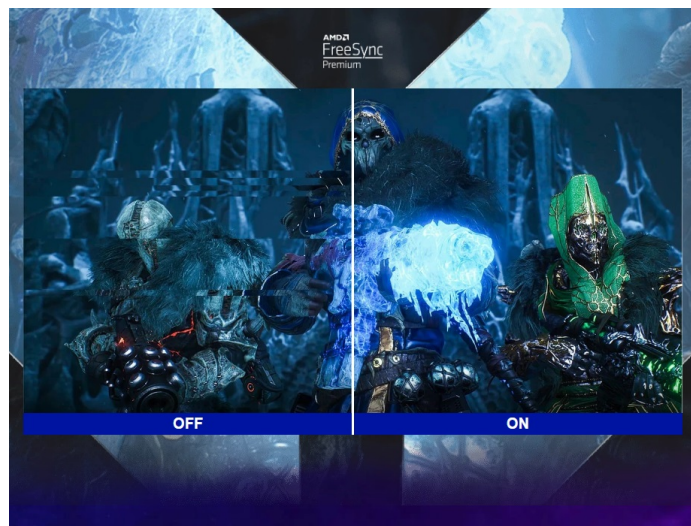

### QHD monitor ViewSonic VX2758A-2K-PRO2 - každý pixel k vítězství se počítá

**Výkonný herní monitor ViewSonic VX2758A-2K-PRO-3** je navržen pro nekompromisní, profesionální gaming. Na **velké ploše 27"** si vychutnáte mimořádně ostrý obraz a detaily ve **QHD** kvalitě s podporou technologie **panelu SuperClear IPS**. Díky tomu a **99% pokrytí sRGB barevné palety** je obraz živý a s věrnými barvami ze všech stran pohledu.

**Monitor ViewSonic VX2758A-2K-PRO-3** je vybaven také **technologí EyePro Tech**, která efektivně odfiltruje blikání a modré světlo. Díky tomu **potlačuje digitální únavu očí** a umožní dlouhodobé filmové maratony nebo noční herní seance. Samozřejmostí je také dostatečná konektivita, která zahrnuje **dvojici HDMI portů** a **DisplayPort**. Monitor ViewSonic VX2479-HD-PRO-3 tak propojíte s počítačem i herní konzolí a využijete jejich výkon pro neutuchající zábavu.