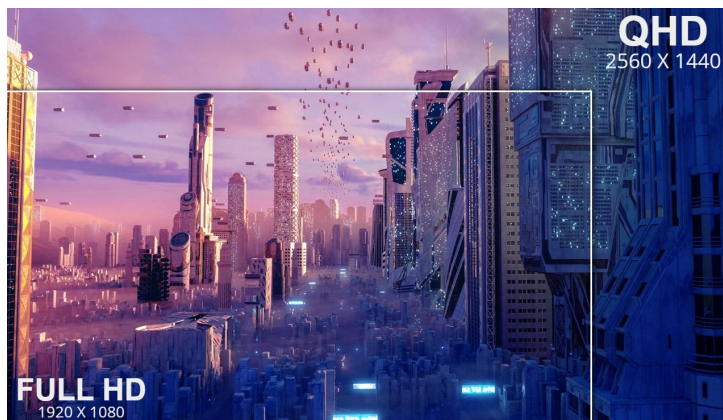

### QHD monitor ViewSonic VX2758A-2K-PRO2 - každý pixel k vítězství se počítá

**Výkonný herní monitor ViewSonic VX2758A-2K-PRO-3** je navržen pro nekompromisní, profesionální gaming. Na **velké ploše 27"** si vychutnáte mimořádně ostrý obraz a detaily ve **QHD** kvalitě s podporou technologie **panelu SuperClear IPS**. Díky tomu a **99% pokrytí sRGB barevné palety** je obraz živý a s věrnými barvami ze všech stran pohledu.