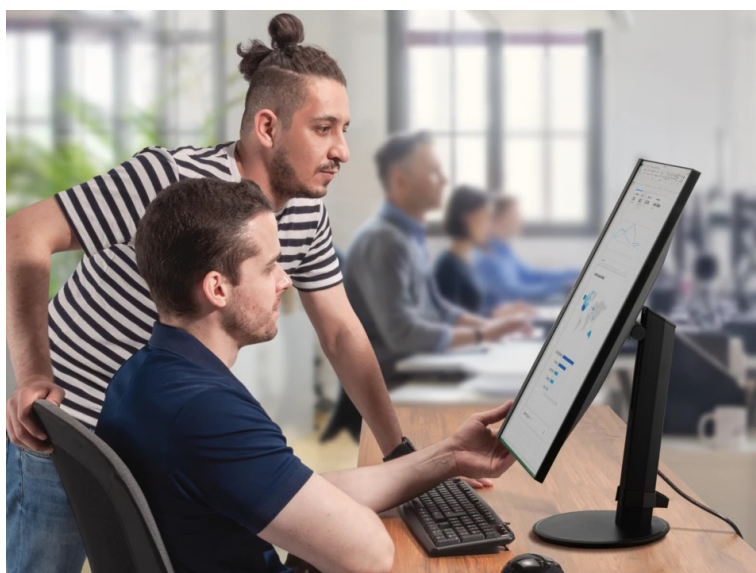

Záruka:

36 měs.

Stav:

Nové zboží

Popis

ViewSonic VG2709-2K - práce i zábava s ochranou očí

4K monitor ViewSonic VG2709-2K-mhd-2 přináší optimální obrazovou plochu pro firemní i domácí účely. Díky dostupným konektorům je ideální pro doplnění moderního PC systému a podpoří komfortní sledování obsahu ve špičkové míře detailů. **Displej s úhlopříčkou 27"** vám poskytne komfortní pracovní plochu, na které přehledně zobrazíte aplikace, dokumenty, internetové stránky a samozřejmě také pestrý multimediální obsah. Pro potřeby multimediální zábavy je **monitor ViewSonic VG2709-2K-mhd-2** vybaven také integrovanými **reproduktory**.

QHD rozlišení 4K produkuje ostrý a detailní obraz. Podáním obrazu a **99% pokrytím sRGB barevné palety** se tak uplatní i při pokročilejší pracovní činnosti, jako například editaci obrázků, fotografií apod. **SuperClear IPS panel** podporuj široké pozorovací úhly, takže komfortní sledování bez zkreslení je zajištěno i při pohledu ze stran. Pro připojení slouží porty **HDMI** a **DisplayPort**, díky čemuž monitor **ViewSonic VG2709-2K** připojíte k široké škále moderních zařízení. **Technologie ViewSonic Eye ProTech** zajistí pohodlí pro vaše oči při dlouhodobé námaze. **Technologie Flicker-Free** snižuje blikání obrazovky a nechybí ani filtr modrého světla.