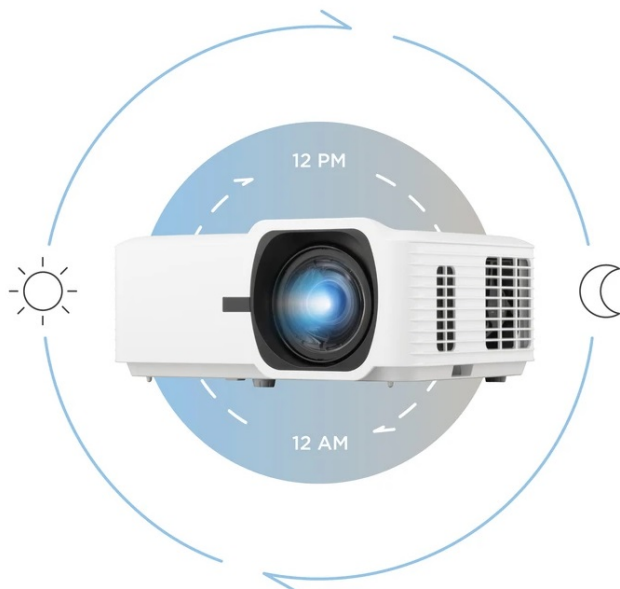

Popis

Projektor ViewSonic LS711HD - flexibilní instalace na krátkou vzdálenost

Projektor ViewSonic LS711HD pro jasné a čisté prezentace v zasedací místnosti nebo školní učebně. Je vybaven **laserfosfovou technologií 3. generace** a vysokou světivostí 4200 ANSI lumenů.

Projektor ViewSonic LS711HD umožňuje promítání na **ploše o velikosti až 300 palců** a zprostředkuje vám ultra velkou

projekční obrazovku. Samozřejmostí jsou **funkce pro korekci obrazu** a úpravu do patřičných mezí. Díky **volnému otáčení** podporuje projekce na stropy, stěny nebo podlahy z nejrůznějších úhlů a všestranné využití například pro reklamu, inscenace či galerie.

Commercial Display

LS711HD

Model ViewSonic LS711HD disponuje portem **HDMI** a je ideální pro náročnější použití, respektive spojení s moderními externími zařízeními. Konstrukce je navržena s ohledem na **nepřetržitý provoz 24/7** a pokročilé aplikace.

ViewSonic LS711HD

Laserový projektor s Full HD rozlišením **1920 x 1080** obrazových bodů nabízí svítivost **4200 ANSI lumenů** a kontrastní poměr **3000000 : 1**, díky čemuž zajistí kvalitní prezentace s ostrými detaily po celém plátně. Potěší také **korekce lichoběžníkového zkreslení**, 360° projekce a možnost promítání na výšku. Ozvučení prezentace zajistí **integrováný reproduktor** s výkonem 15 W.