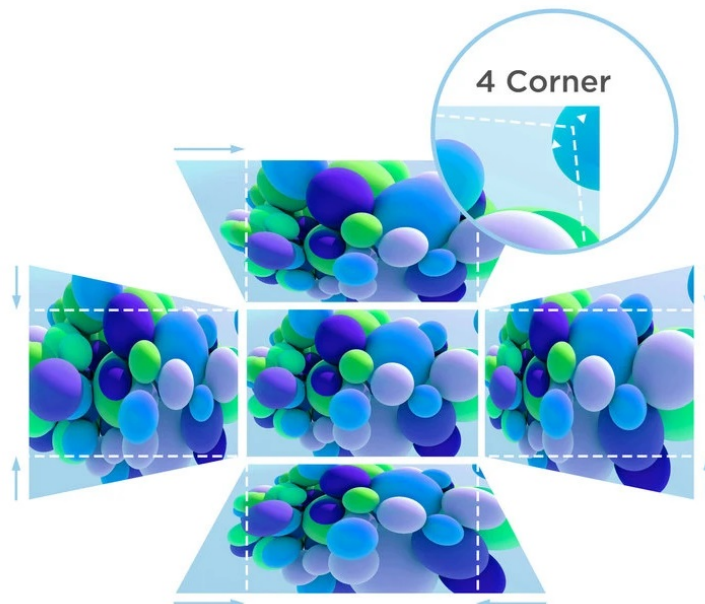

Popis

Projektor ViewSonic LS711HD - flexibilní instalace na krátkou vzdálenost

Projektor ViewSonic LS711HD pro jasné a čisté prezentace v zasedací místnosti nebo školní učebně. Je vybaven **laserfosfovou technologií 3. generace** a vysokou světivostí 4200 ANSI lumenů.

Projektor ViewSonic LS711HD umožňuje promítání na **ploše o velikosti až 300 palců** a zprostředkuje vám ultra velkou

projekční obrazovku. Samozřejmostí jsou **funkce pro korekci obrazu** a úpravu do patřičných mezí. Díky **volnému otáčení** podporuje projekce na stropy, stěny nebo podlahy z nejrůznějších úhlů a všestranné využití například pro reklamu, inscenace či galerie.

ViewSonic LS711HD

Laserový projektor s Full HD rozlišením **1920 x 1080** obrazových bodů nabízí svítivost **4200 ANSI lumenů** a kontrastní poměr **3000000 : 1**, díky čemuž zajistí kvalitní prezentace s ostrými detaily po celém plátně. Potěší také **korekce lichoběžníkového zkreslení**, 360° projekce a možnost promítání na výšku. Ozvučení prezentace zajistí **integrováný reproduktor** s výkonem 15 W.

ZÁKLADNÍ SPECIFIKACE

Systém projekce: DLP

Rozlišení: 1920 x 1080 px

Jas: 4200 ANSI lumenů

Kontrastní poměr: 3000000 : 1

Rozhraní: 2x HDMI, 1x RS-232, 1x audio výstup, 1x USB (servisní)

Barva: bílá

Hmotnost: 3,15 kg