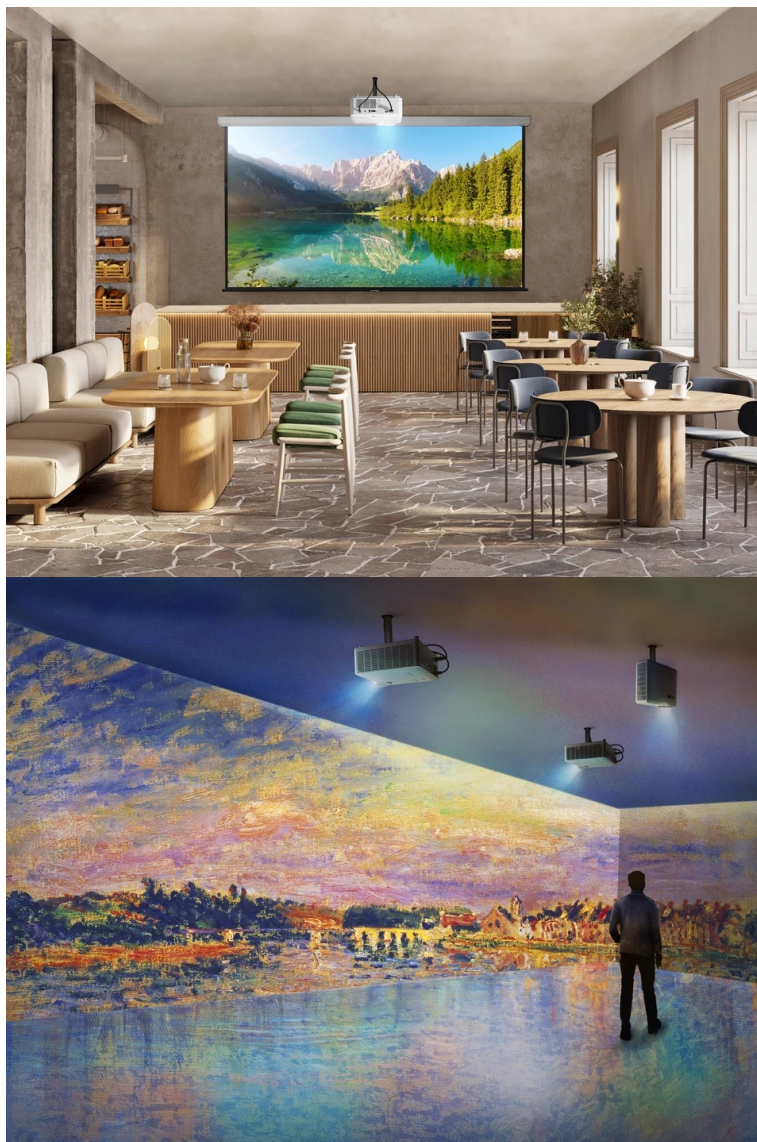

Popis

Projektor ViewSonic LS711HD - flexibilní instalace na krátkou vzdálenost

Projektor ViewSonic LS711HD pro jasné a čisté prezentace v zasedací místnosti nebo školní učebně. Je vybaven **laserfosfovou technologií 3. generace** a vysokou světivostí 4200 ANSI lumenů.

Projektor ViewSonic LS711HD umožňuje promítání na **ploše o velikosti až 300 palců** a zprostředkuje vám ultra velkou

projekční obrazovku. Samozřejmostí jsou **funkce pro korekci obrazu** a úpravu do patřičných mezí. Díky **volnému otáčení** podporuje projekce na stropy, stěny nebo podlahy z nejrůznějších úhlů a všestranné využití například pro reklamu, inscenace či galerie.

Commercial Display

LS711HD

Model ViewSonic LS711HD disponuje portem **HDMI** a je ideální pro náročnější použití, respektive spojení s moderními externími zařízeními. Konstrukce je navržena s ohledem na **nepřetržitý provoz 24/7** a pokročilé aplikace.