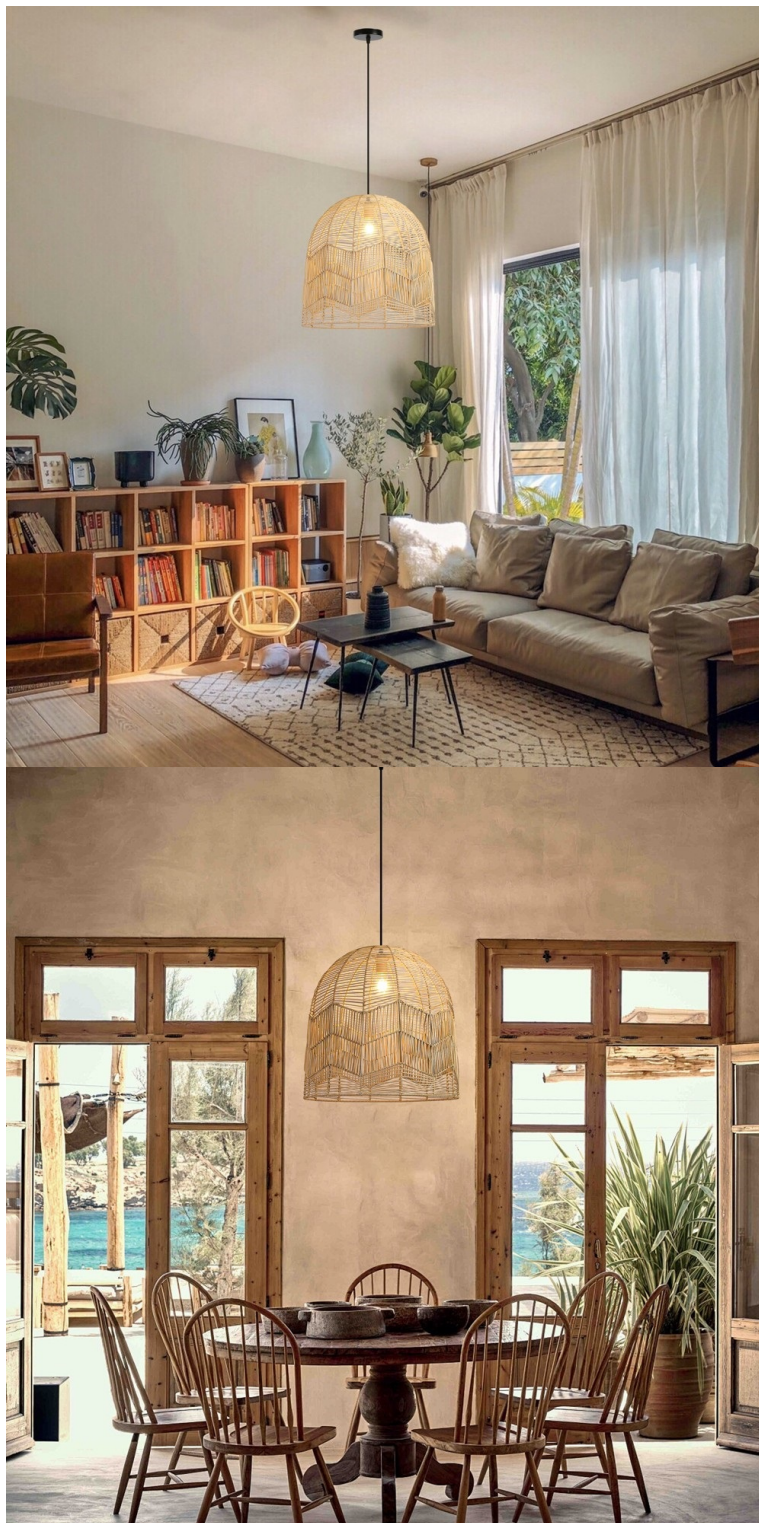

Popis

Osvětlení IMMAX BOHO PELO - když má příroda styl

Ručně vyplétané závěsné svítidlo IMMAX BOHO PELO z ratanu, které se stane ozdobou každého moderního interiéru. Díky **svému stylovému vzhledu** je vhodné pro osvětlení v jídelně, ložnici i obývacím pokoji. Své uplatnění najde také v komerčních prostorách, jako jsou čajovny, kavárny a další tematické podniky. Vzhledem k **ruční výrobě** je kladen mimořádný důraz na detail a kvalitu zpracování.