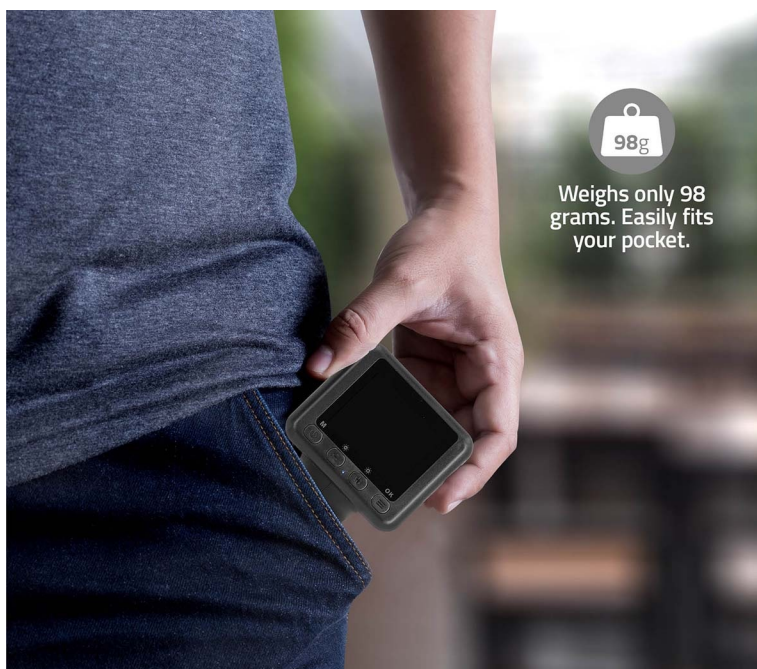

Popis

Mikroskopická kamera Nedis MCAM2424BK - kouzlo objevování

Ruční digitální mikroskop Nedis MCAM2424BK, který vám umožní rychle a snadno odhalit věci, které jsou běžnému lidskému oku skryté - ať už jste venku v přírodě, nebo ve své domácí laboratoři. Umožní vám prozkoumat **mikroskopické struktury předmětů** nebo povrchů ve vysokém rozlišení, sledovat objekty v titěrných detailech a zachytit je v podobě fotografií nebo videa. Díky **pokročilým čočkám** je zajištěno mimořádné **zvětšení zkoumaných objektů nebo mikroskopických preparátů**. Disponuje **barevným TFT LCD displejem**, který vám umožní pohodlně sledovat i tu nejmenší část přírody.

Díky funkci **8násobného digitálního zoomu** jsou pořízené záběry jasné a přesné. **Přechod mezi úrovněmi zvětšení** je snadný díky praktickému ovládní, přičemž **faktor zvětšení lze nastavit v rozmezí od 100x až do 500x**. **Mikroskop Nedis MCAM2424BK** pohání integrovaná baterie s **dobou provozu až 5 hodin**, protože kvalitní vědecká pozorování si žádají svůj čas a nesmí se uspěchat. Je vhodný pro učitele, fanoušky do vědy nebo poučené laiky. Umožňuje pozorování rostlin, hmyzu, drobných předmětů, hodinek, šperků apod.

Nedis MCAM2424BK

Praktický ruční mikroskop pro objevování složitých detailů miniaturních objektů. Nabízí **rozlišení 1920 × 1080 pixelů** při 30 snímcích za sekundu (při interpolaci až 48 Mpx) a **šest nastavitelných LED světel**, která zlepšují viditelnost a ostrost obrazu. Faktor zvětšení lze nastavit **od 100x až do 500x**. Mikroskop disponuje **2" barevným LCD displejem**, který lze pro dosažení optimálního sledovacího úhlu naklánět v rozsahu 45°. Napájen je pomocí vestavěné dobíjecí baterie s kapacitou **1000 mAh**, která zaručí **až 5 hodin nepřetržitého provozu**. Nabíjení baterie probíhá prostřednictvím portu **USB-C**. Pro uložení dat je přítomen **slot na microSD kartu** s kapacitou až 32 GB.