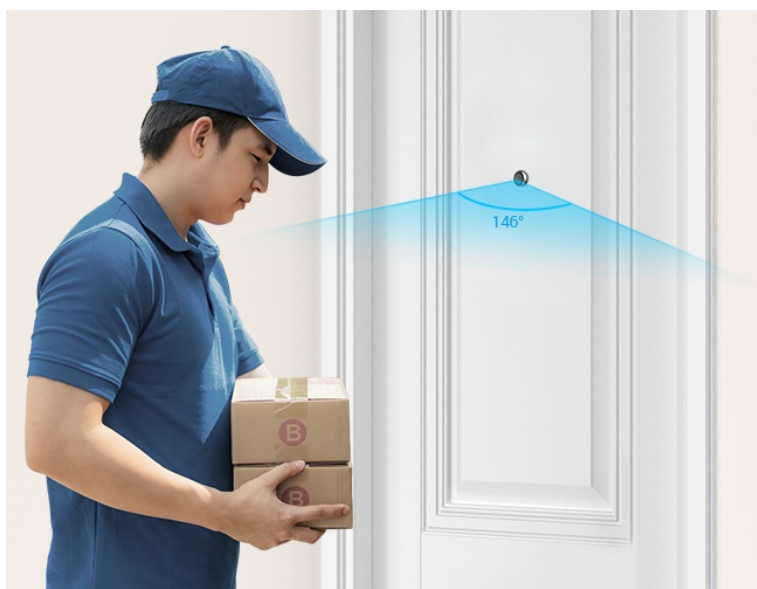

Popis

Vždy a všude víte, kdo stojí za domácími dveřmi - kukátko EZVIZ HP2

Dveřní kukátko EZVIZ HP2 se zbudovanou kamerou, se kterou budete mít vždy přehled o tom, kdo stojí za dveřmi a co se tam děje. Kamera podporuje **široké úhly záběru**, a tak s přehledem a ostře zachytí obličeje návštěvníků, balíčky od doručovatelů, nákupní tašky z on-line obchodů a zkrátka všechno a všechny, kteří se mihnou před vašimi dveřmi. Svým designem je kamera absolutně nenápadná a dokonale splyne s dveřmi. Hlavní předností **chytrého kukátka EZVIZ HP2** je především možnost sledování na dálku z pohodlí gauče.

Pomocí **aplikace EZVIZ** ve vašem smartphonu můžete jednoduše kontrolovat dění na chodbě nebo pořídit živé video, ať už jste kdekoli. Součástí je také **samostatný displej**, který vám umožní v reálném čase obhlédnout prostor za dveřmi. Na velkém 4,3palcovém displeji můžete sledovat živé přenosy obrazu a snadno identifikovat osoby za dveřmi. Díky **bezdrátovému připojení skrze Wi-Fi** je konektivita rychlá a jednoduchá.

EZVIZ HP2

Dveřní kukátko s kamerou nabízí rozlišení **1920 × 1080** obrazových bodů a úhel záběru **146°**. Součástí kukátka je 4,3" barevný displej, který umožňuje na první pohled zjistit, co se děje za dveřmi. Díky bezdrátovému připojení pomocí technologie **Wi-Fi** a mobilní aplikaci budete mít přehled o situaci před dveřmi **24 hodin denně, 7 dní v týdnu** odkudkoli skrze váš smartphone. O napájení se stará vestavěná baterie s kapacitou **2200 mAh**.

Objektiv: f = 2 mm, F1.6, úhel záběru 146° diagonálně

Max. rozlišení: 1920 × 1080 px při 15 fps

Kapacita baterie: 2200 mAh

Průměr otvoru pro montáž: 14–26 mm

Tloušťka dveří: 35–105 mm

Monitor:

Velikost displeje: 4,3"