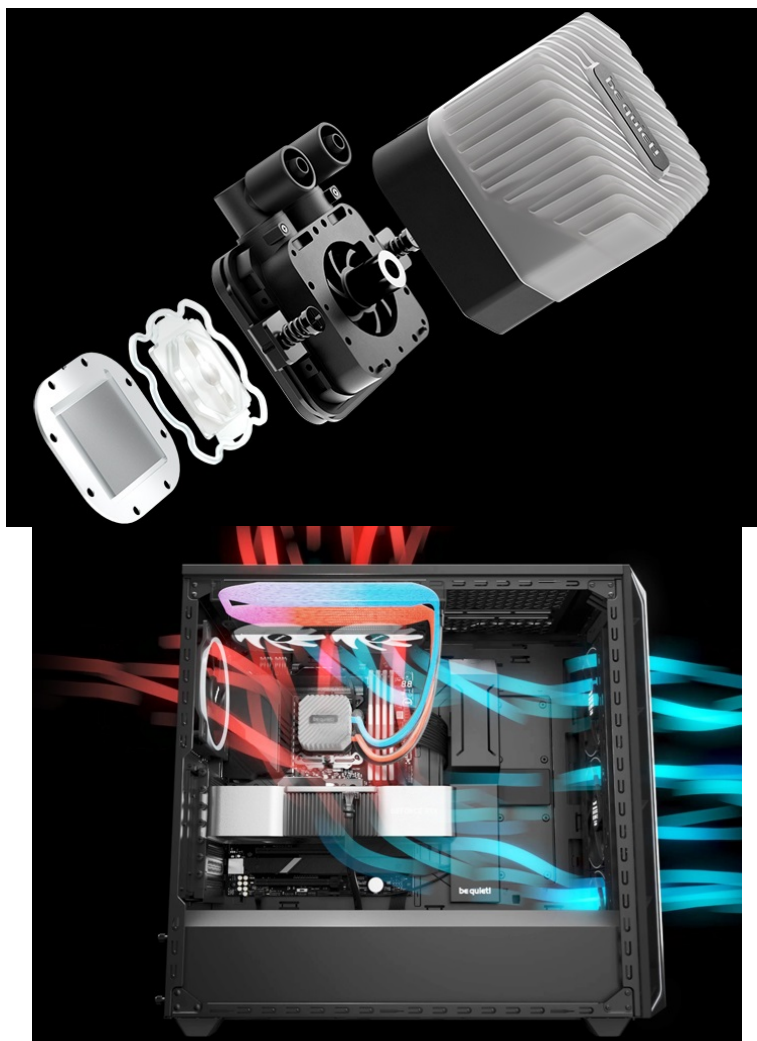

Popis

Be quiet! Light Loop AIO - chladičí výkon jde ruku v ruce s tichostí

Vodní chladič **Be quiet! Light Loop AIO** s barevným podsvícením, který díky **provedení All-in-One** představuje kompletní jednotku **pro chlazení procesů AMD i Intel**. Ve spojení s **ARGB osvětlením** přináší stylové vizuální efekty, díky kterým nebude váš PC systém žádná tuctovka. Osvětlení nabízí chladičí blok i ventilátory Light Wings LX.

Light Wings LX ventilátory o velikosti 120 mm disponují lopatkami pro lepší proudění vzduchu a **nižší hladinu hluku** během provozu. Současně poskytují takový výkon, který je potřeba pro zvládnutí vysoké zátěže a chod velmi náročných aplikací. **Chladič Be quiet! Light Loop AIO** je složen z kvalitních komponent, které se vypořádají s jakoukoli situací.

Čerpadlo, vodní blok i trysková destička jsou v ideální souhře a vedou k preciznímu výkonu. **Vodní blok se vyznačuje žebrováním**, které zvyšuje chladičí výkon a **poradí si i s těmi nejvýkonnějšími procesory**.

Chladič je dodáván s teplovodivou pastou pro maximální odvod generovaného tepla.

ZÁKLADNÍ SPECIFIKACE

Určení chladiče: pro CPU

Typ chladiče: vodní

Podporované sockety:

Intel: LGA 1150, 1151, 1155, 1200, 1700